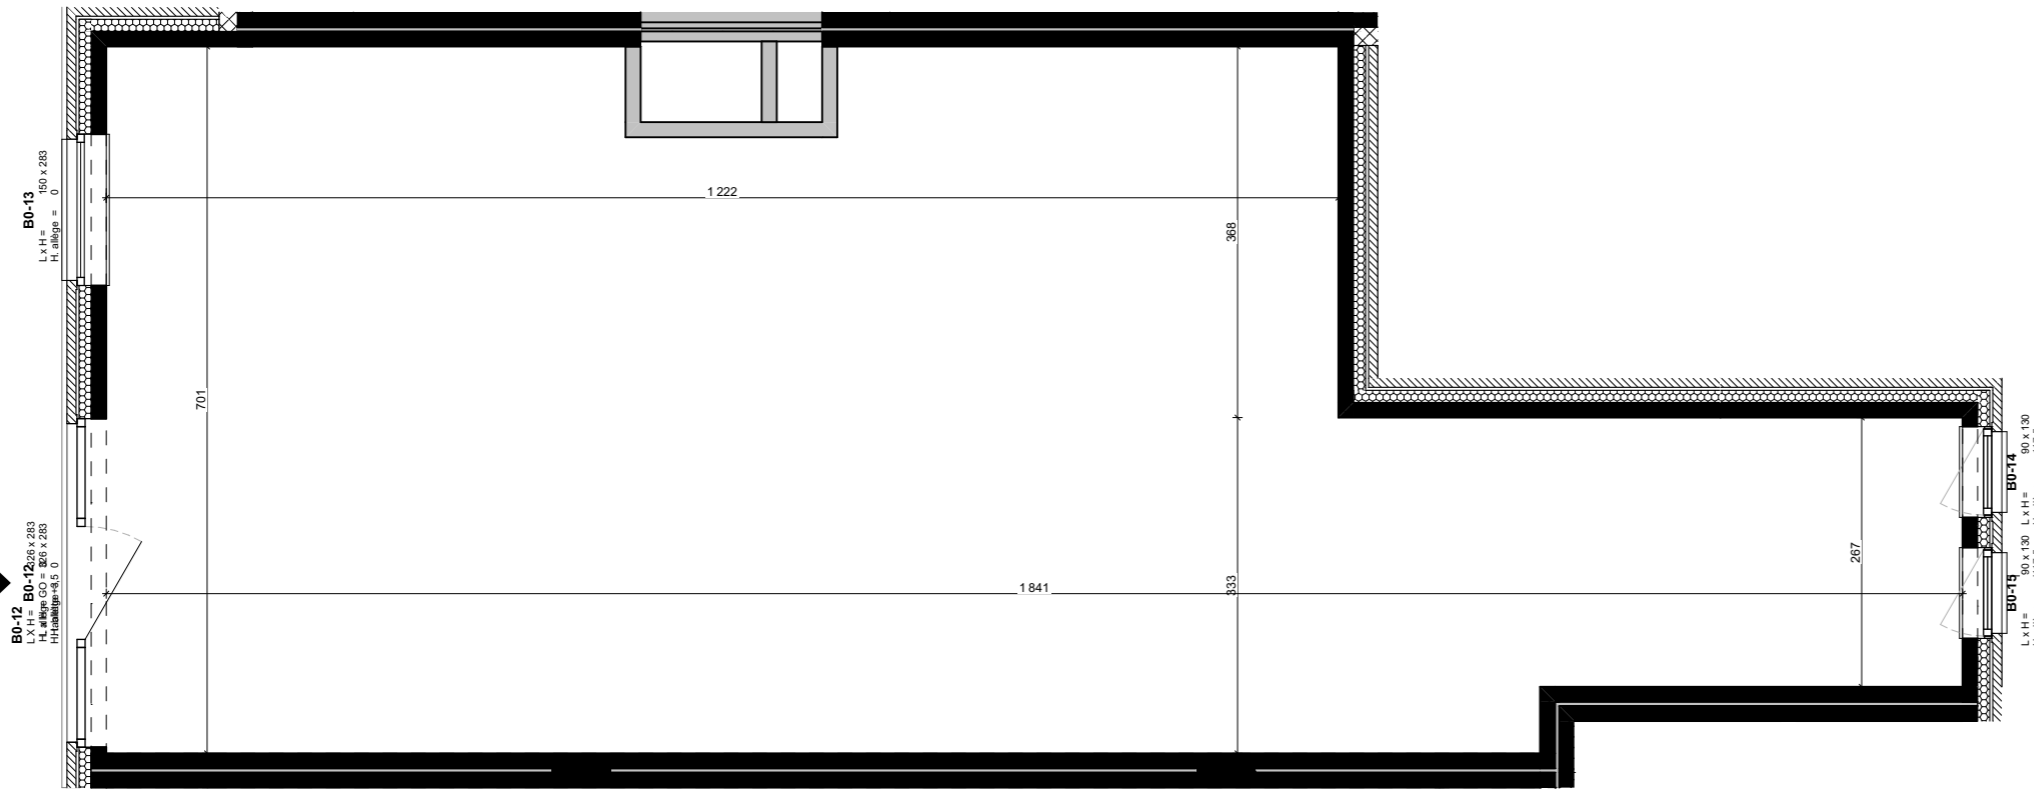

Campagne du Petit Baulers
LE CORBUSIER
Avenue de France, Rue de Stockholm, Rue de Helsinki

COMMERCE 2

Surface brute	115 m2
---------------	--------

Situation

Rue de Stockholm

Côté jardin

ENTREE
COMMERCE 2

Document non contractuel - Des modifications sont susceptibles d'être apportées en fonction des nécessités de la réalisation - L'ameublement et l'aménagement des cuisines sont dessinés à titre d'illustration.
Pour toutes informations à propos des techniques spéciales du bâtiment, veuillez vous référer aux plans techniques et au cahier des charges commercial