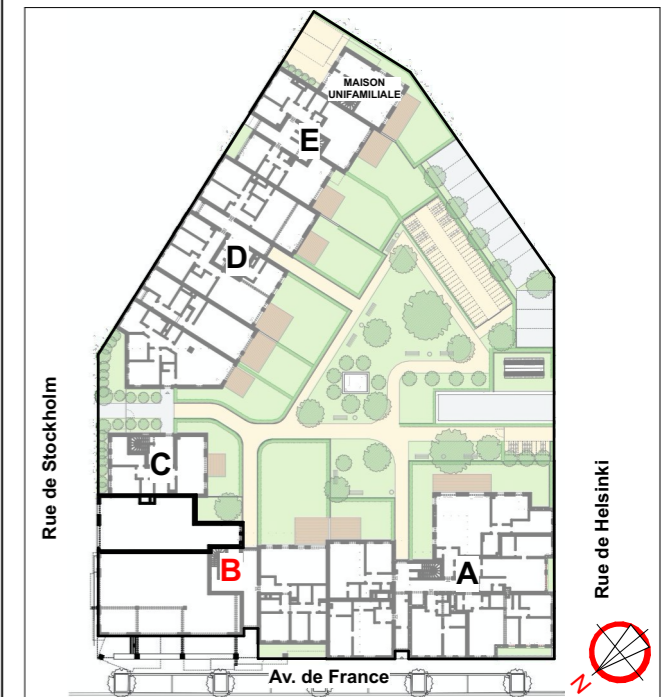

Campagne du Petit Baulers
LE CORBUSIER
Avenue de France, Rue de Stockholm, Rue de Helsinki

COMMERCE 2

Surface brute	115 m2
---------------	--------

Situation

Rue de Stockholm

Côté jardin

ENTREE
COMMERCE 2

Document non contractuel - Des modifications sont susceptibles d'être apportées en fonction des nécessités de la réalisation - L'ameublement et l'aménagement des cuisines sont dessinés à titre d'illustration.
Pour toutes informations à propos des techniques spéciales du bâtiment, veuillez vous référer aux plans techniques et au cahier des charges commercial