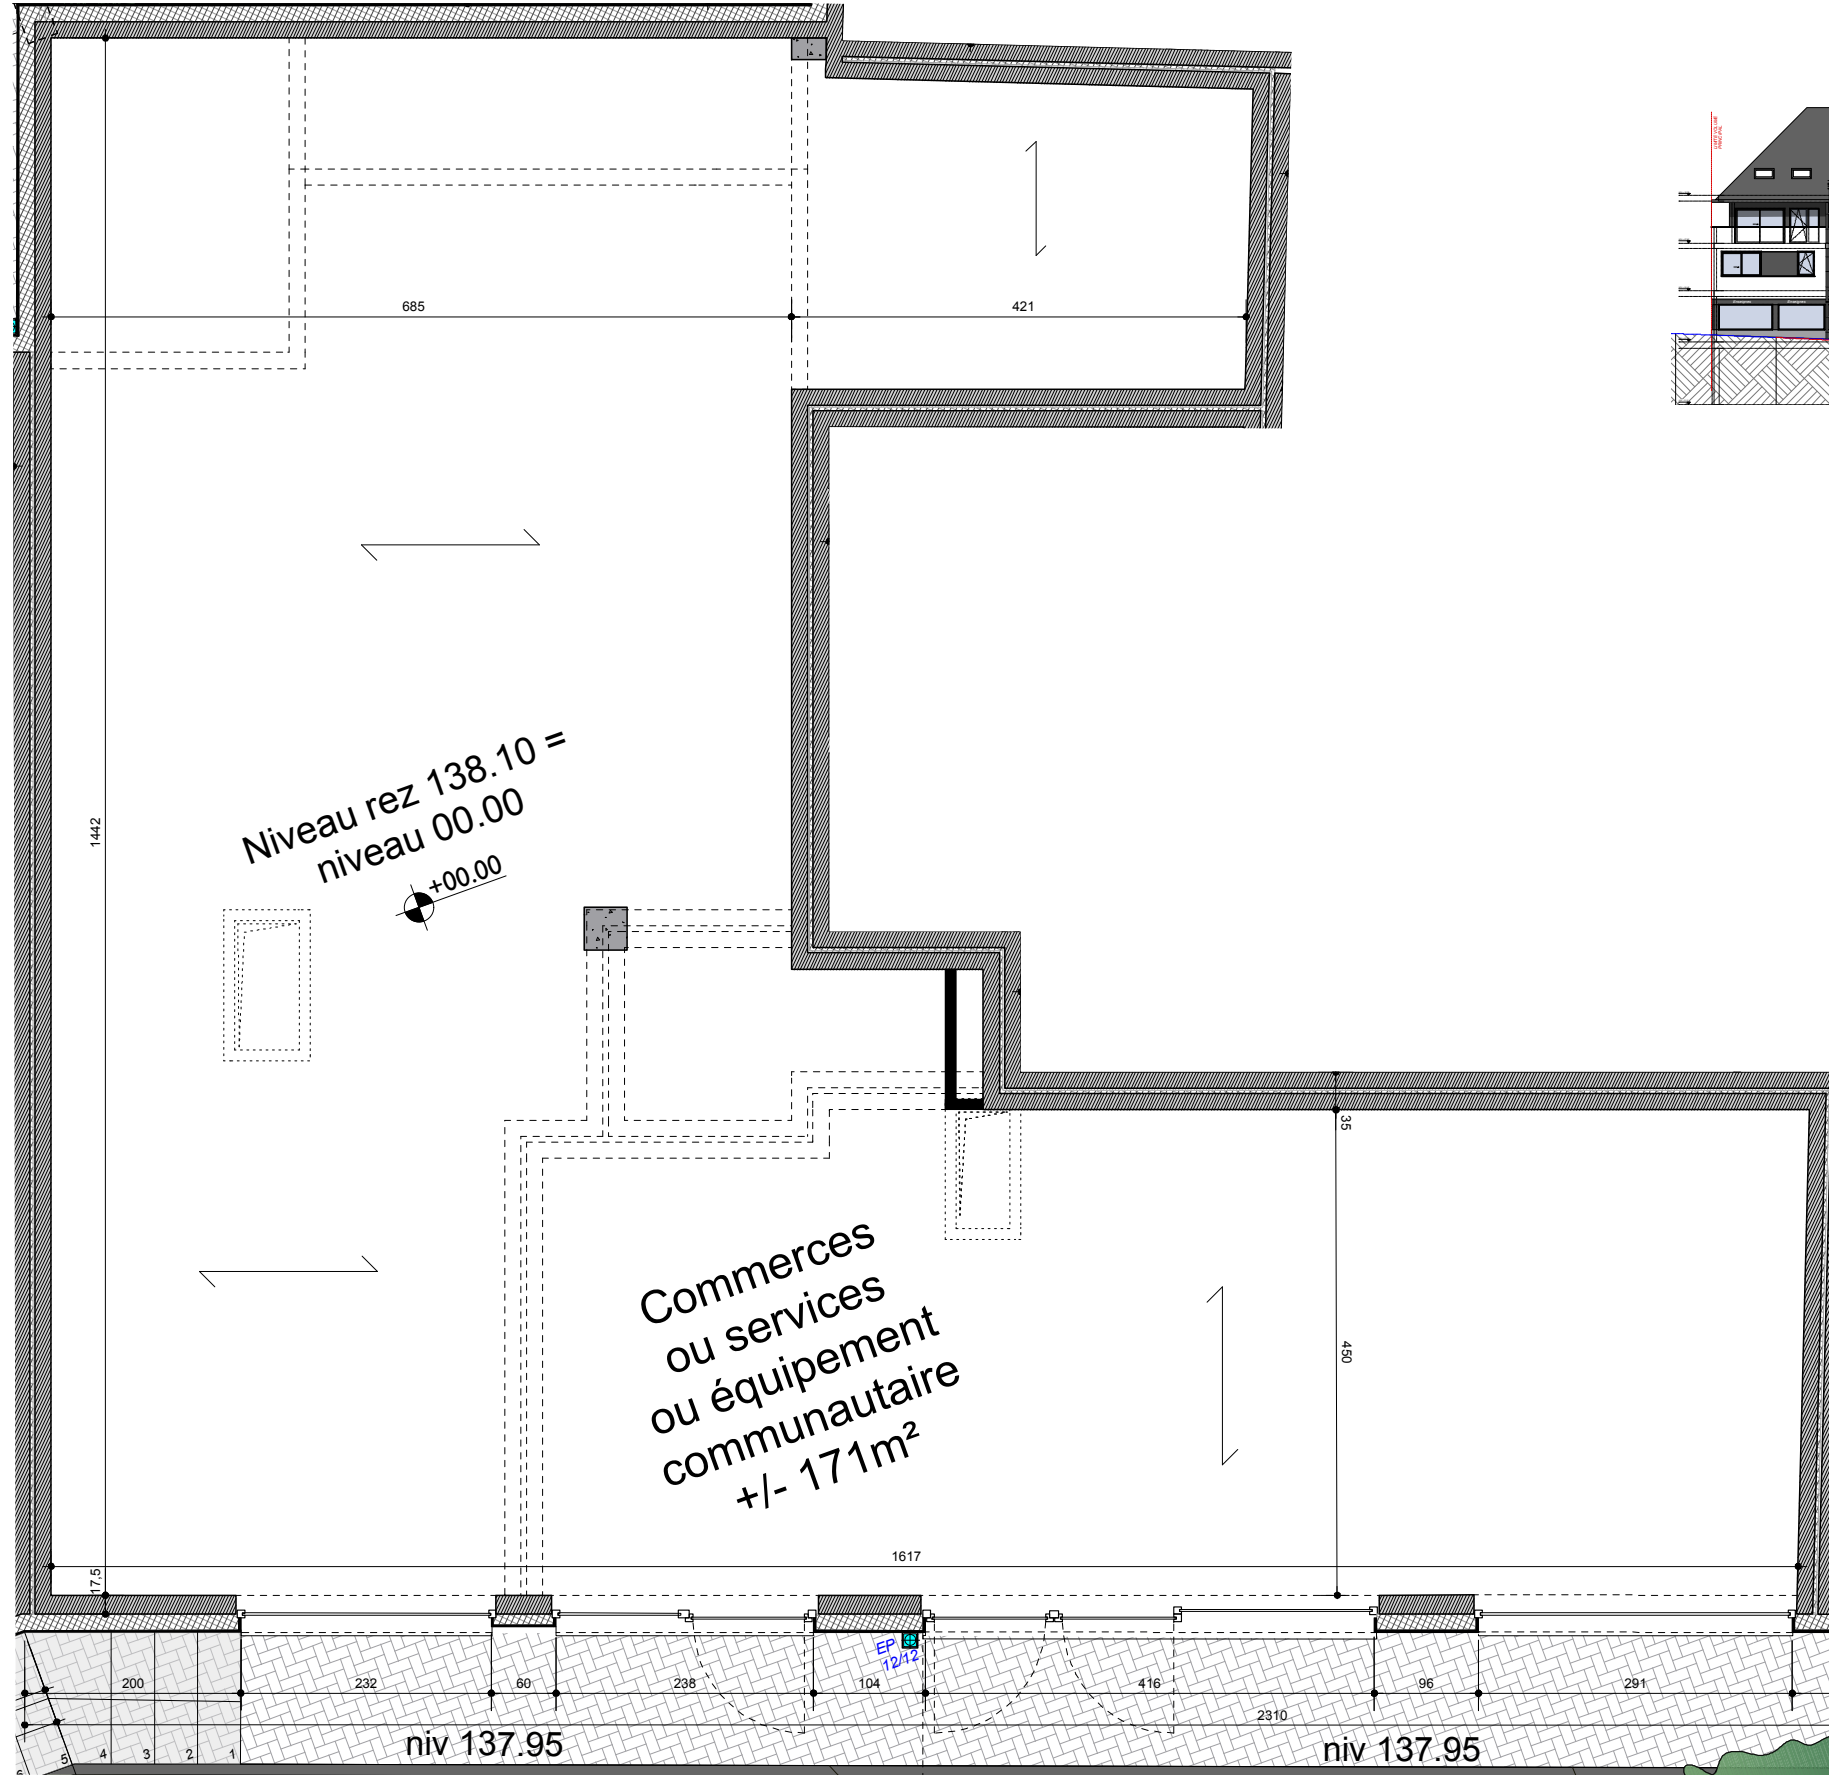

RESIDENCE HORTA

CAMPAGNE DU PETIT BAULERS

Commerce 3

Date : 20 AOUT 2014
Document non contractuel

COMMERCE 3

Superficie brute : 171m²