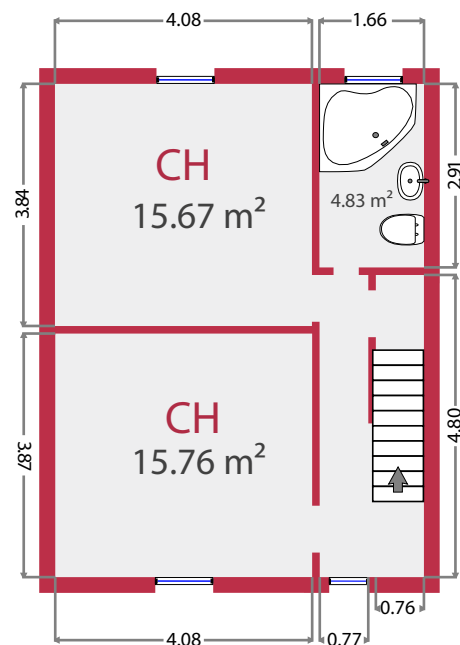

Rez-de-chaussée

1er étage

Surface étage 1: 44 m²

Surface rez: 150 m²

donné à titre indicatif et non contractuel

VTVIVROMOULIN2