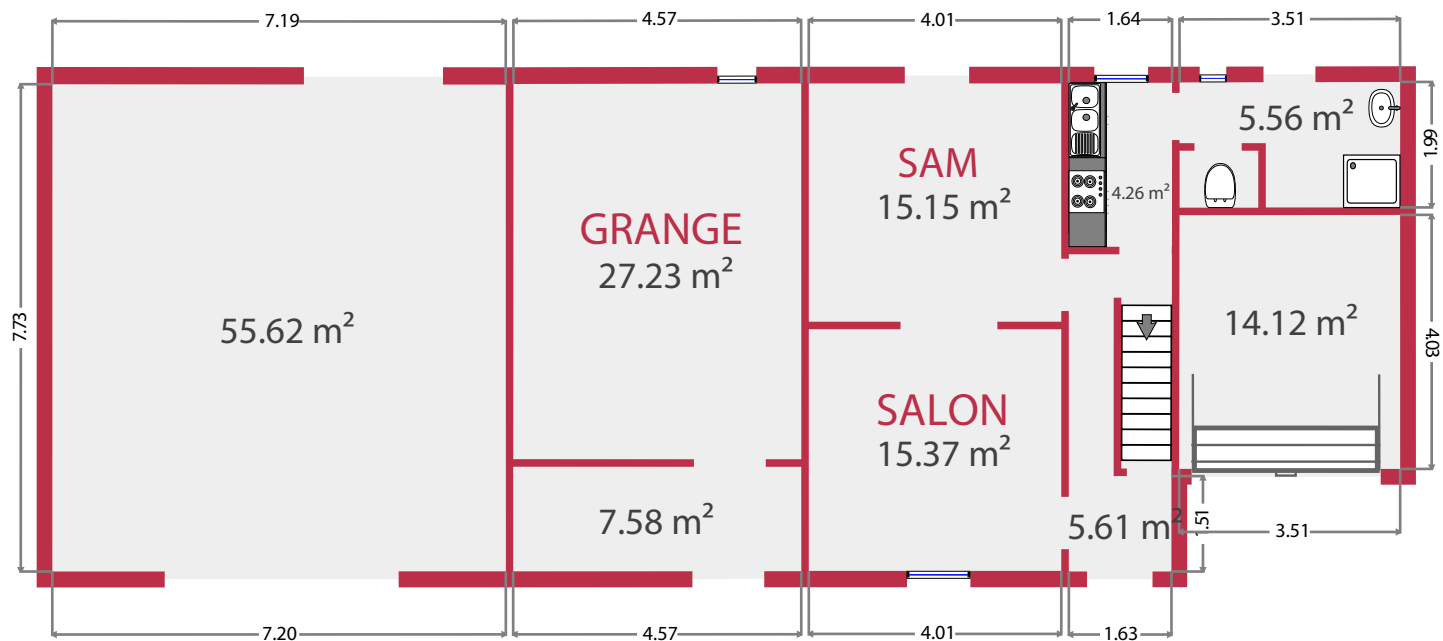

Rez-de-chaussée

1er étage

Surface étage 1: 44 m²

Surface rez: 150 m²

donné à titre indicatif et non contractuel

VTVIVROMOULIN2