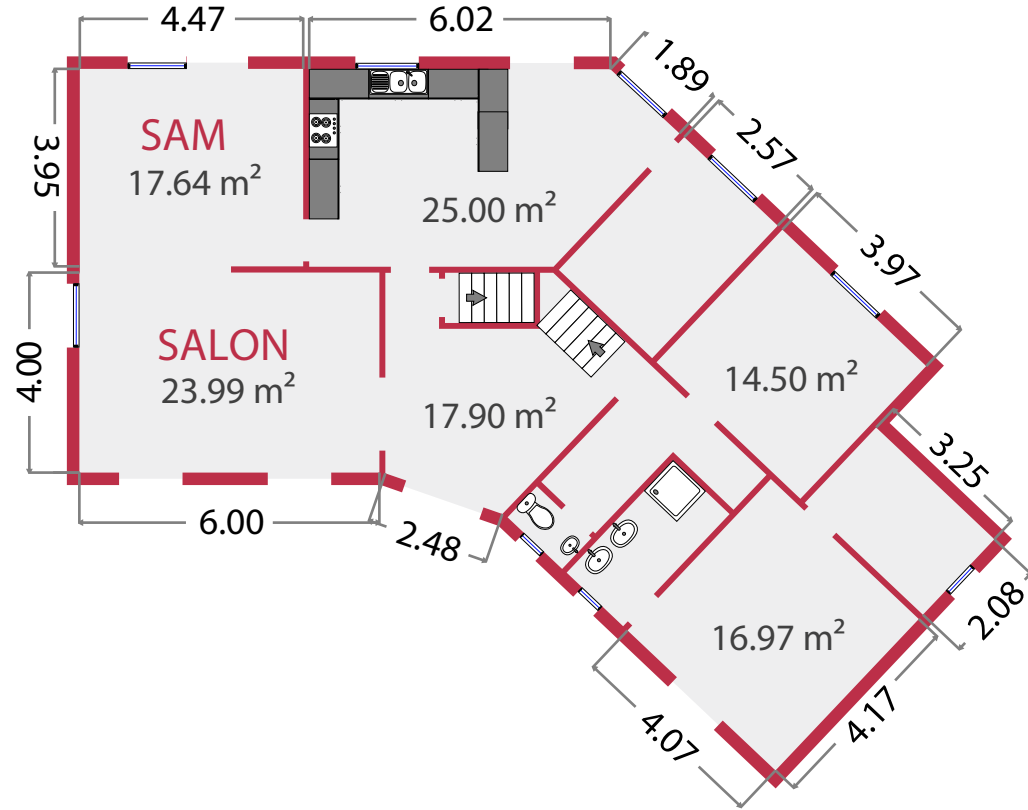

Rez-de-chaussée

1er étage

Surface étage 1: **132 m<sup>2</sup>**  
 Surface rez: **144 m<sup>2</sup>**

donné à titre indicatif et non contractuel