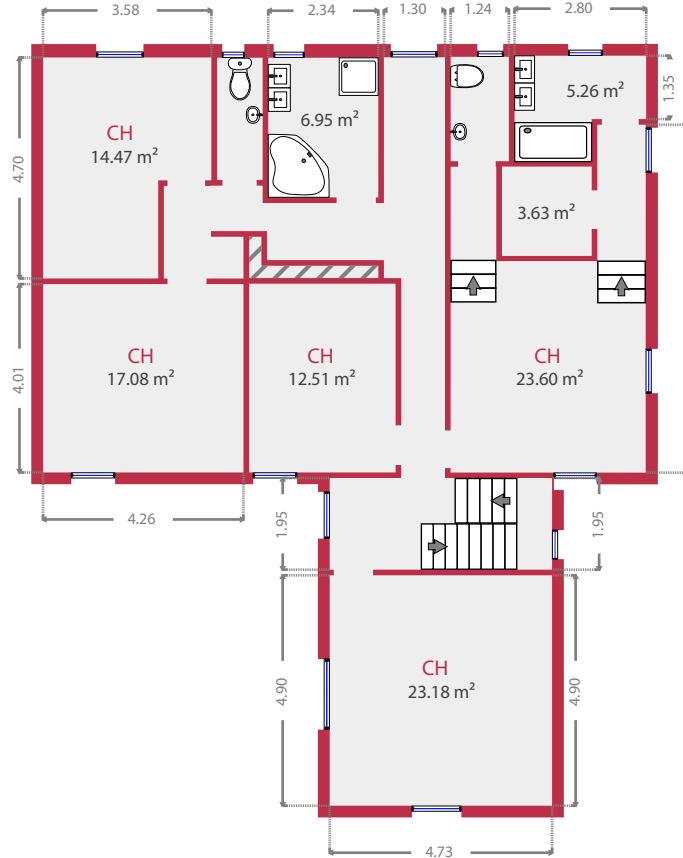

Rez-de-chaussée

1er étage

Toit

Surface toit: **88 m²**
 Surface étage 1: **137 m²**
 Surface rez: **133 m²**