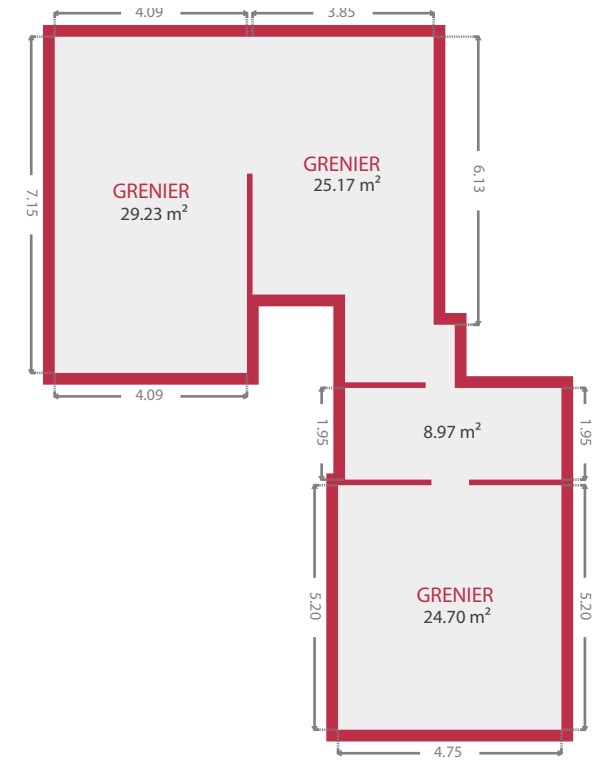

Rez-de-chaussée

1er étage

Toit

Surface toit: **88 m²**
 Surface étage 1: **137 m²**
 Surface rez: **133 m²**