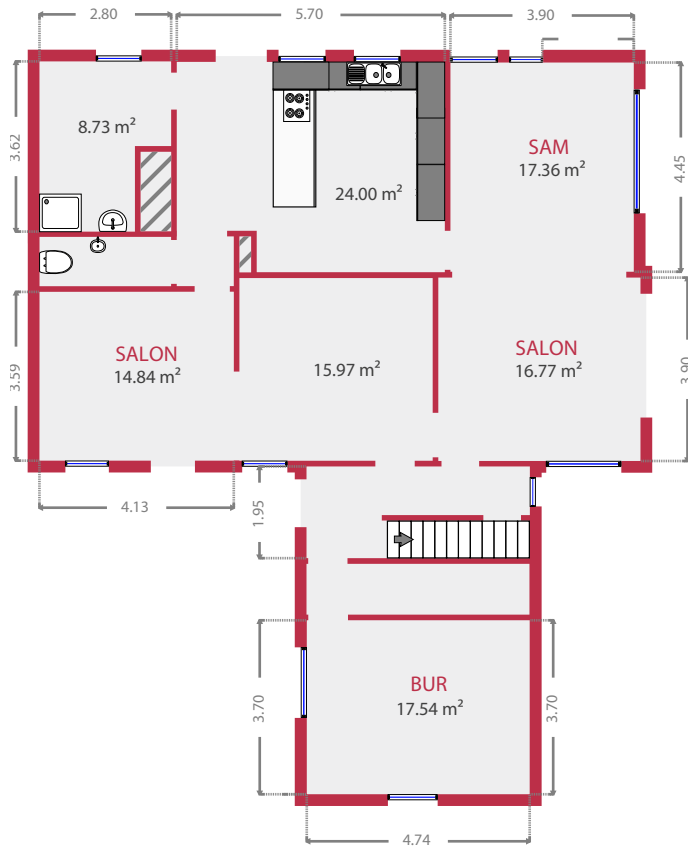

Rez-de-chaussée

1er étage

Toit

Surface toit: **88 m²**
 Surface étage 1: **137 m²**
 Surface rez: **133 m²**