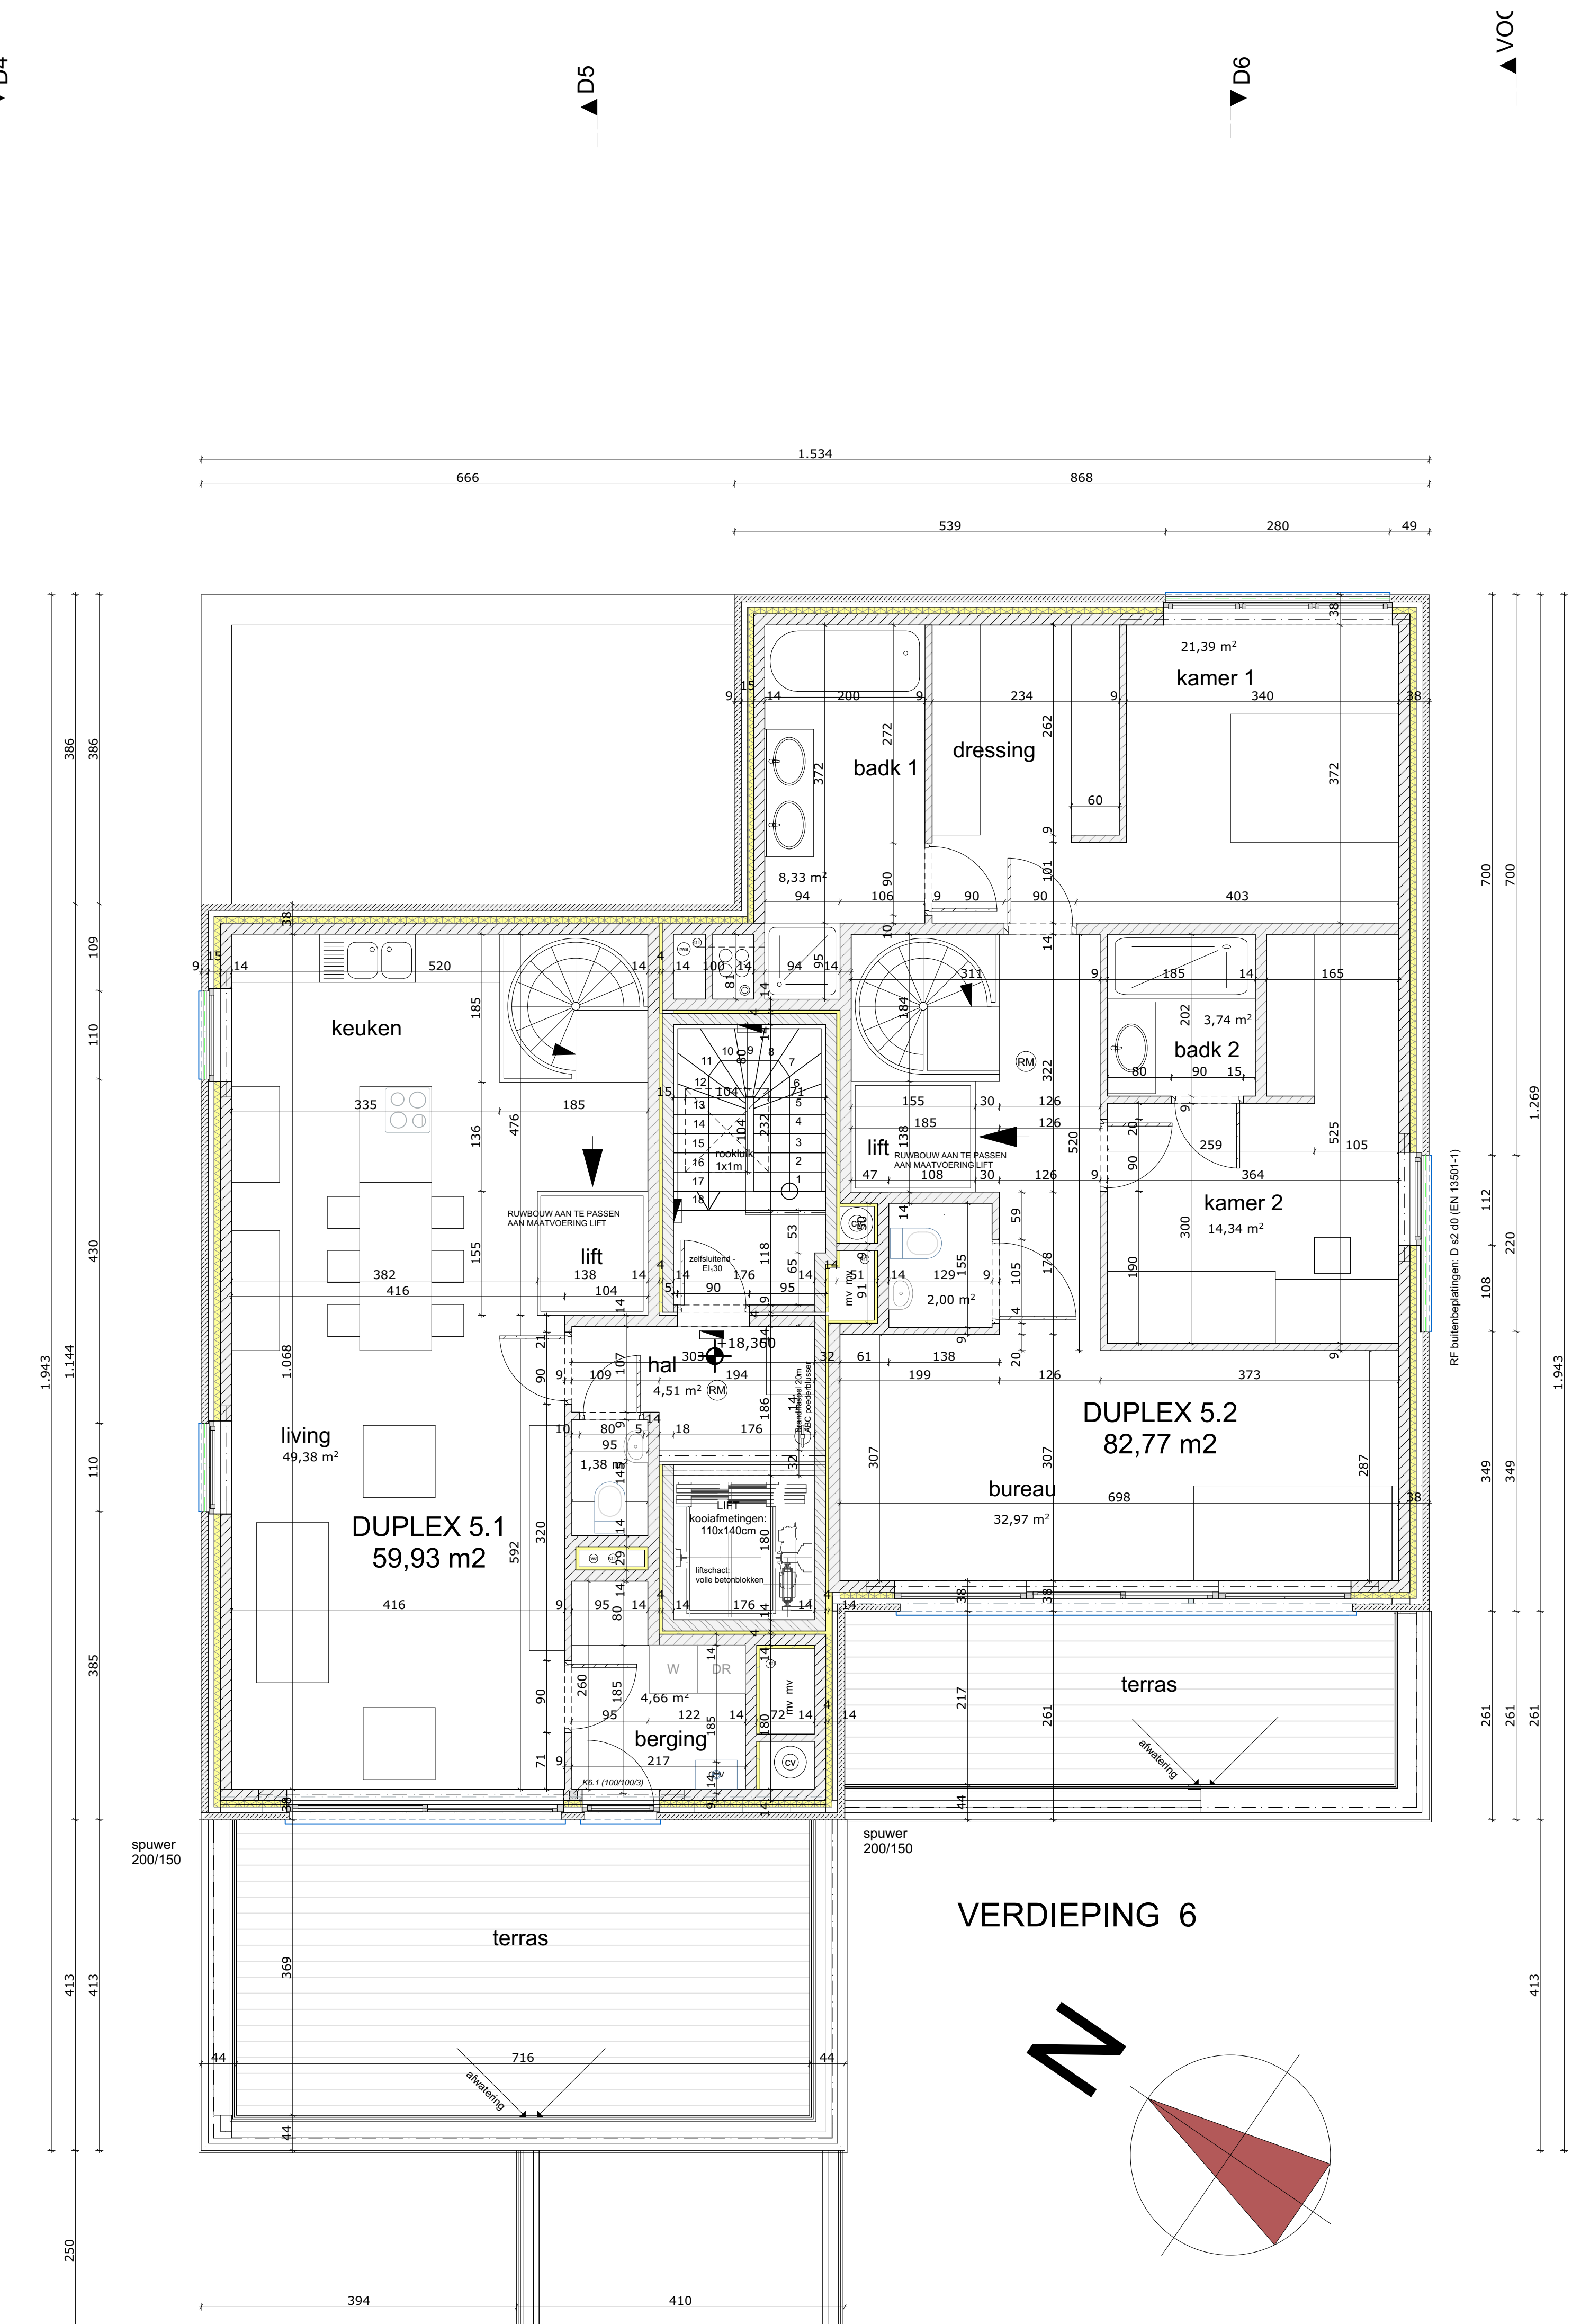

VERDIEPING 5

VERDIEPING 6

LINKERZIJGEVEL

LINKERZIJGEVEL

LINEA architectuur & stedenbouw		"de Winning" te Ekkelgaarden Oprichting van 12 appartementen met parkeergelegd	
STAAL: Hasserli CAD: Sect. A4 + Werk E + S4 D	PROVINCE: Limburg	LOCUS: Hasseltstraat	
2 CONSTRUCT bvba Westendijk 10, 3000 Leuven			
LINEA architectuur & stedenbouw bvba Oude Baan 405, 3000 Mellebeke			
V2S bvba Roodendijk 19, 3000 Gansbeke			
DEEL: VERBODEN RGEVEL: VERBODEN	DATUM: 15/04/2017	BLAD NR: 5	TOTAAL BLADEN: 13
VERDIEPINGEN 5 & 6		SCHAAL: 1:50	INDEX: