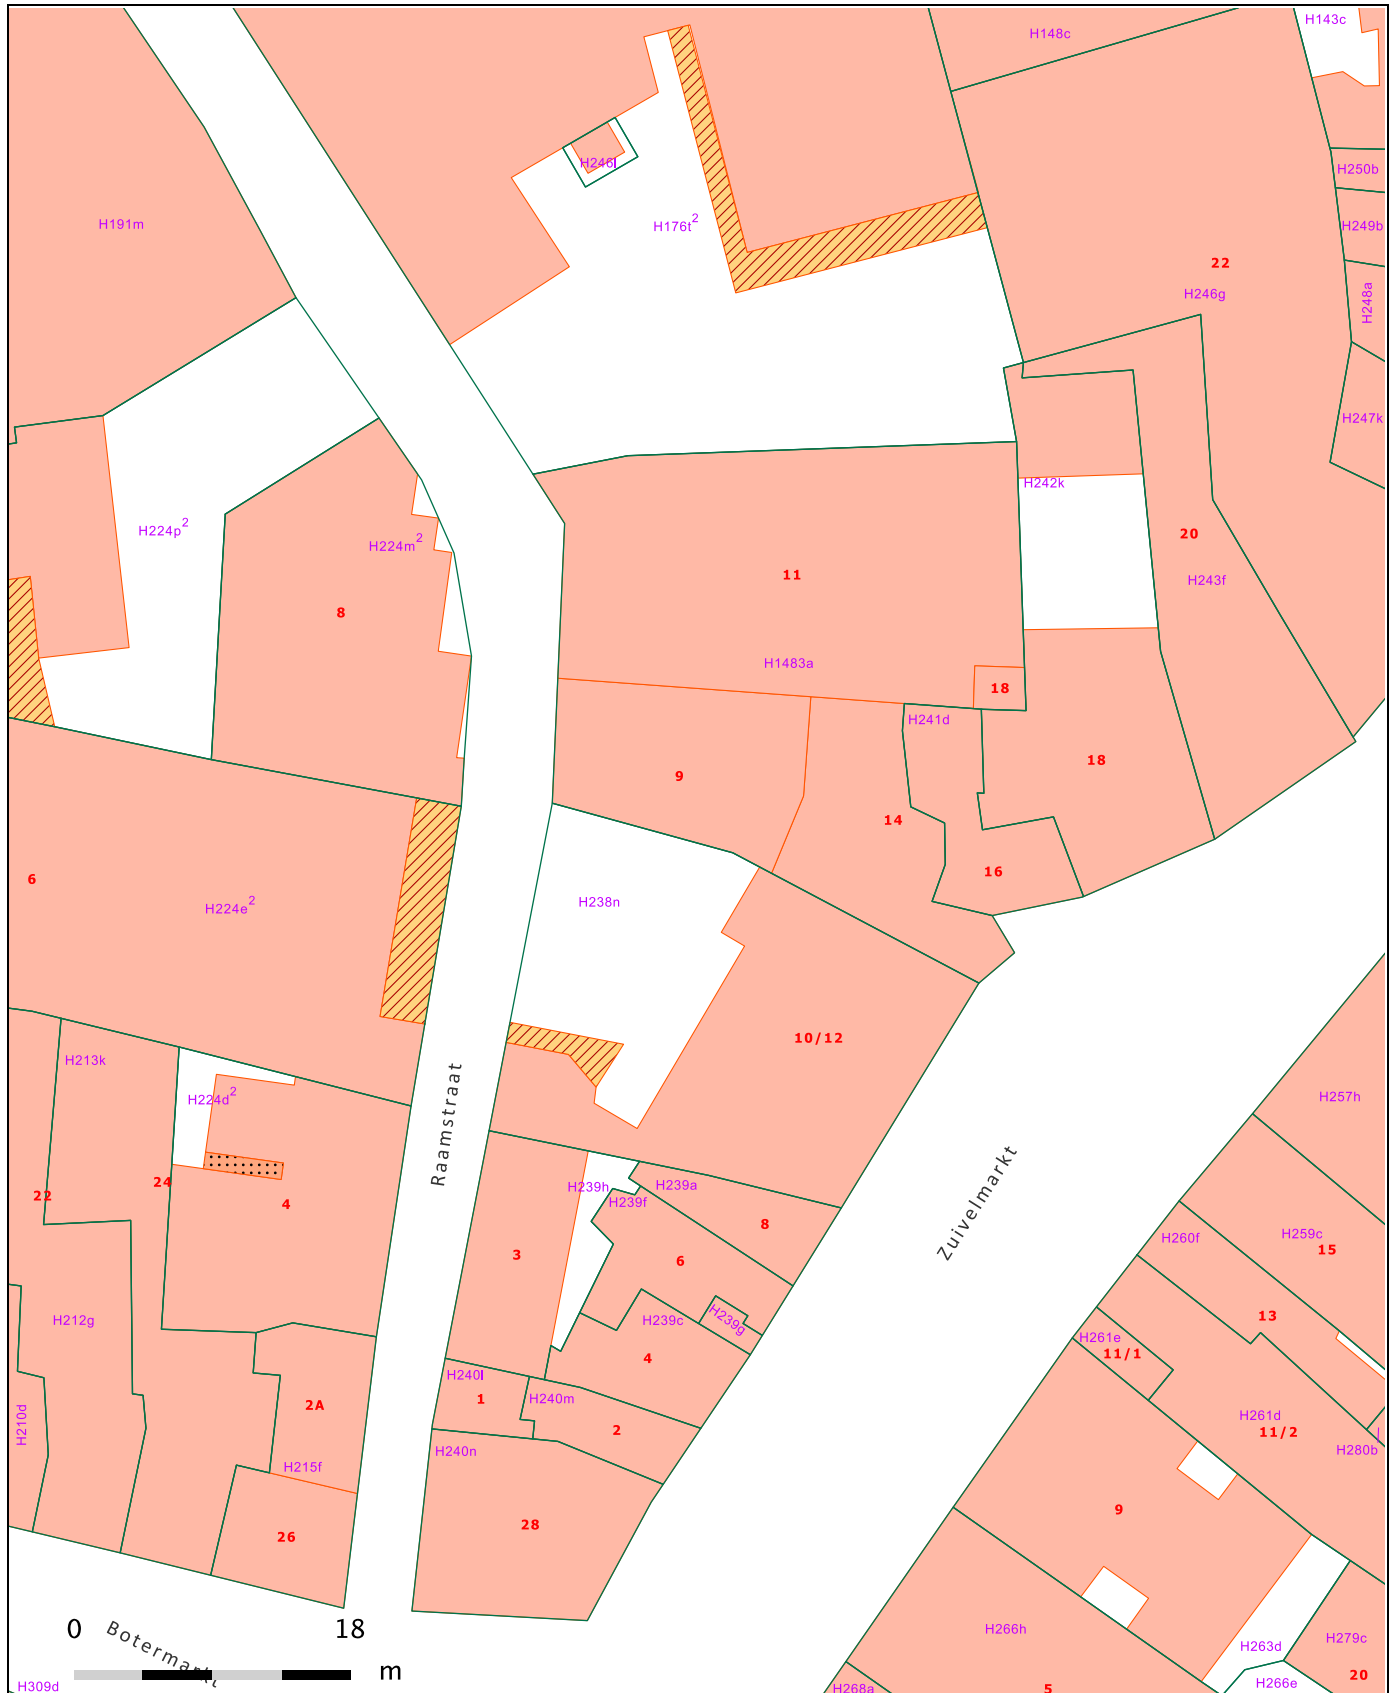

Zuivelmarkt-Raamstr HASSELT

Gecentreerd op: HASSELT 1 AFD

Meest recente toestand

Schaal: 1/500

© 20/06/2019 - De AAPD is de auteur van het kadastraal percelenplan en de producent van de databank waarin deze gegevens zijn opgenomen en geniet de intellectuele eigendomsrechten opgenomen in de Auteurswet en de Databankenwet. Vanaf 01/01/2018 worden de gebouwen op het kadastraal percelenplan geleidelijk vervangen door een dataset beheerd door de gewesten. De AAPD zal dan niet langer verantwoordelijk zijn voor de voorstelling van de gebouwen op het kadastraal percelenplan.