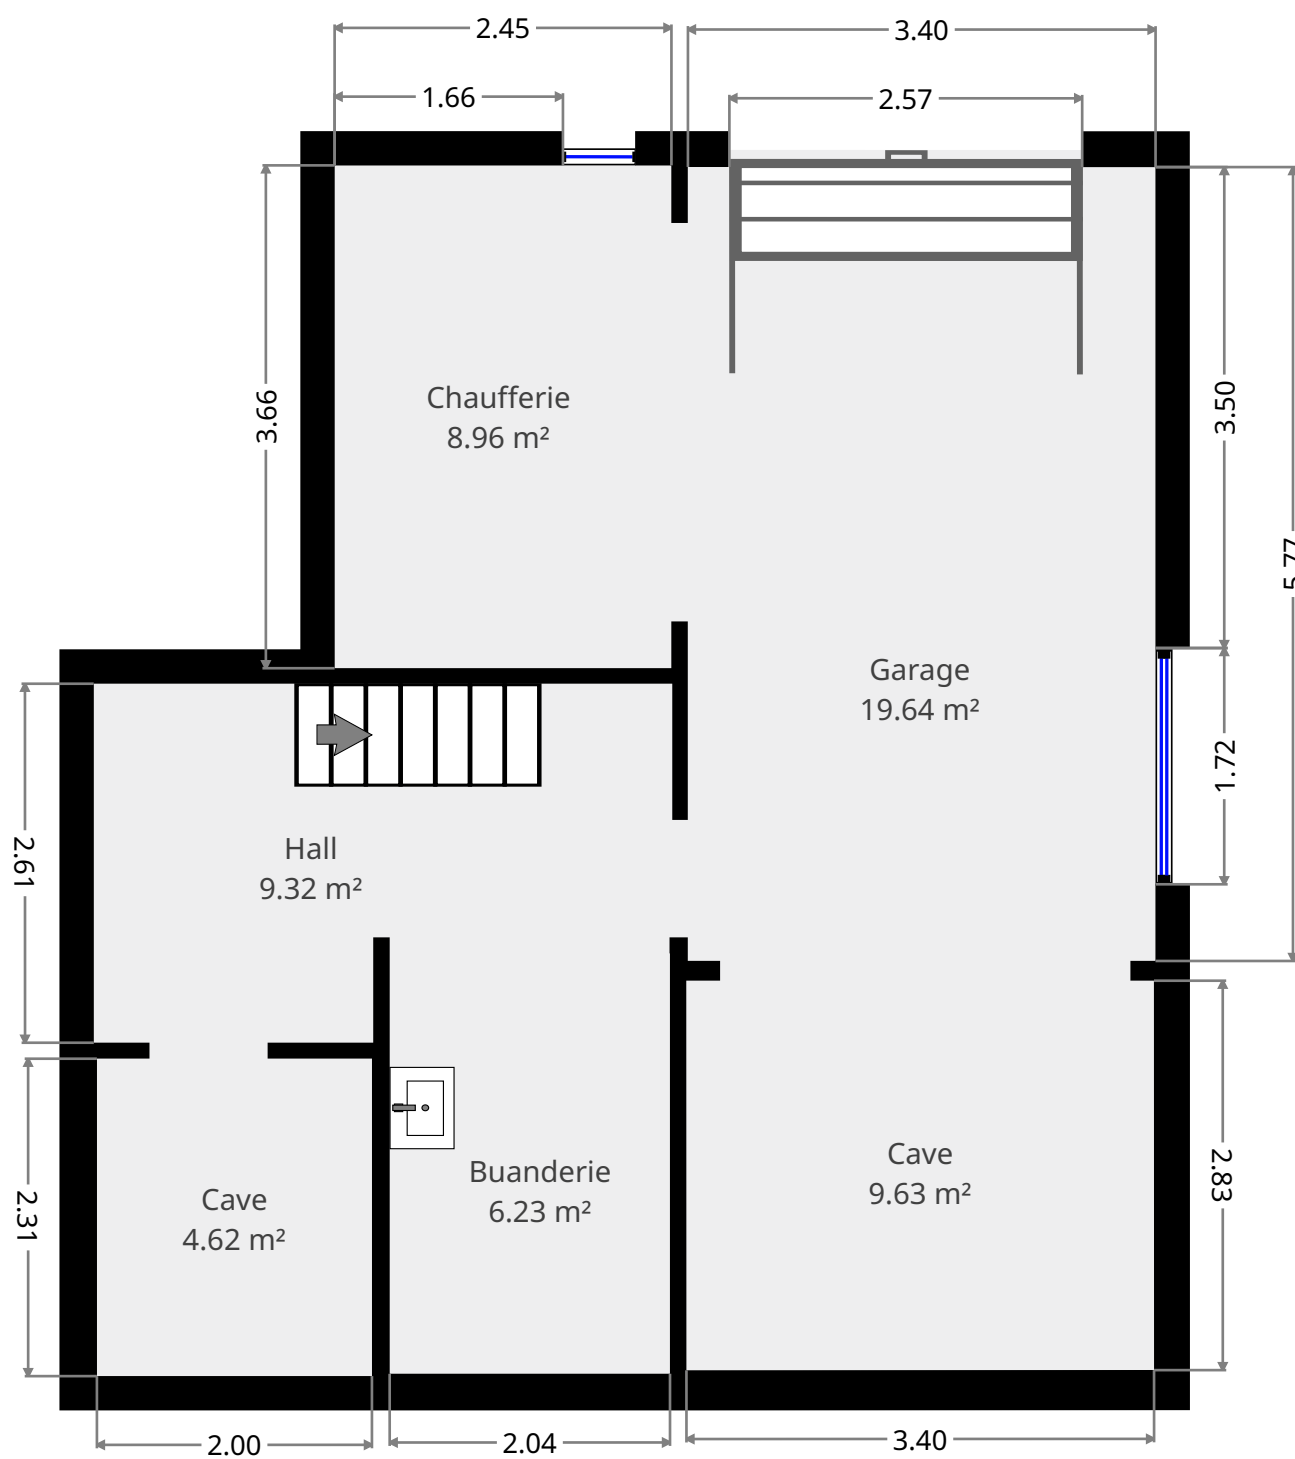

Statistiques

195 m²

Sous-sol

Namur 61

Pierre Marlair Immobilier
info@pierremarlair.be
081.840.840

Statistiques

195 m²

Rez-de-chaussée

Statistiques

195 m²

1er étage