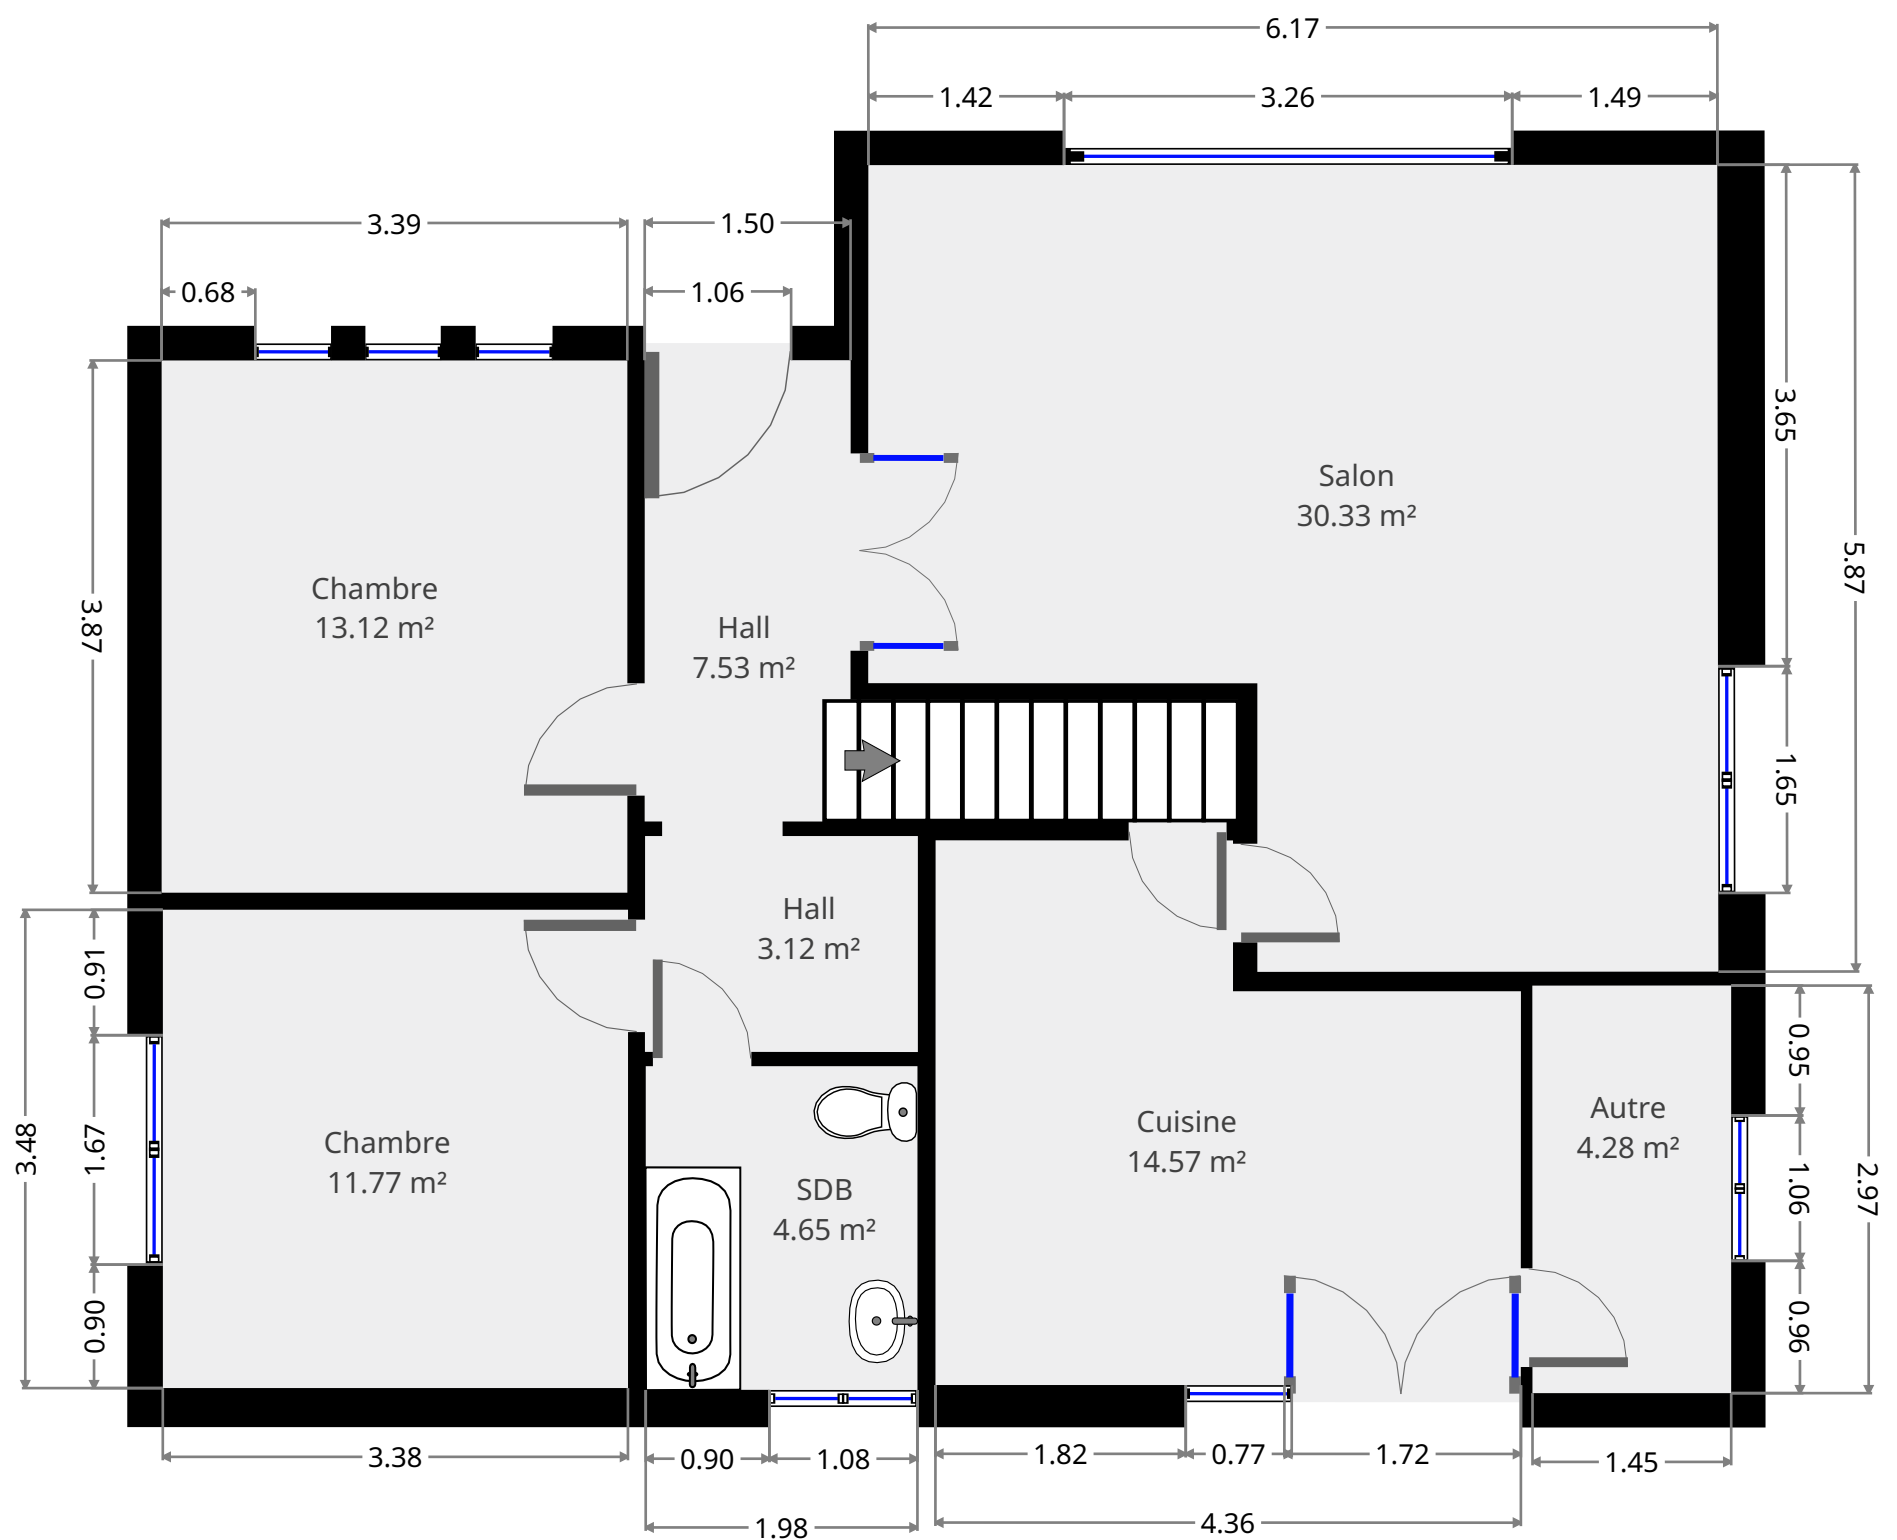

Statistiques

195 m²

Sous-sol

Namur 61

Pierre Marlair Immobilier
info@pierremarlair.be
081.840.840

Statistiques

195 m²

Rez-de-chaussée

Statistiques

195 m²

1er étage