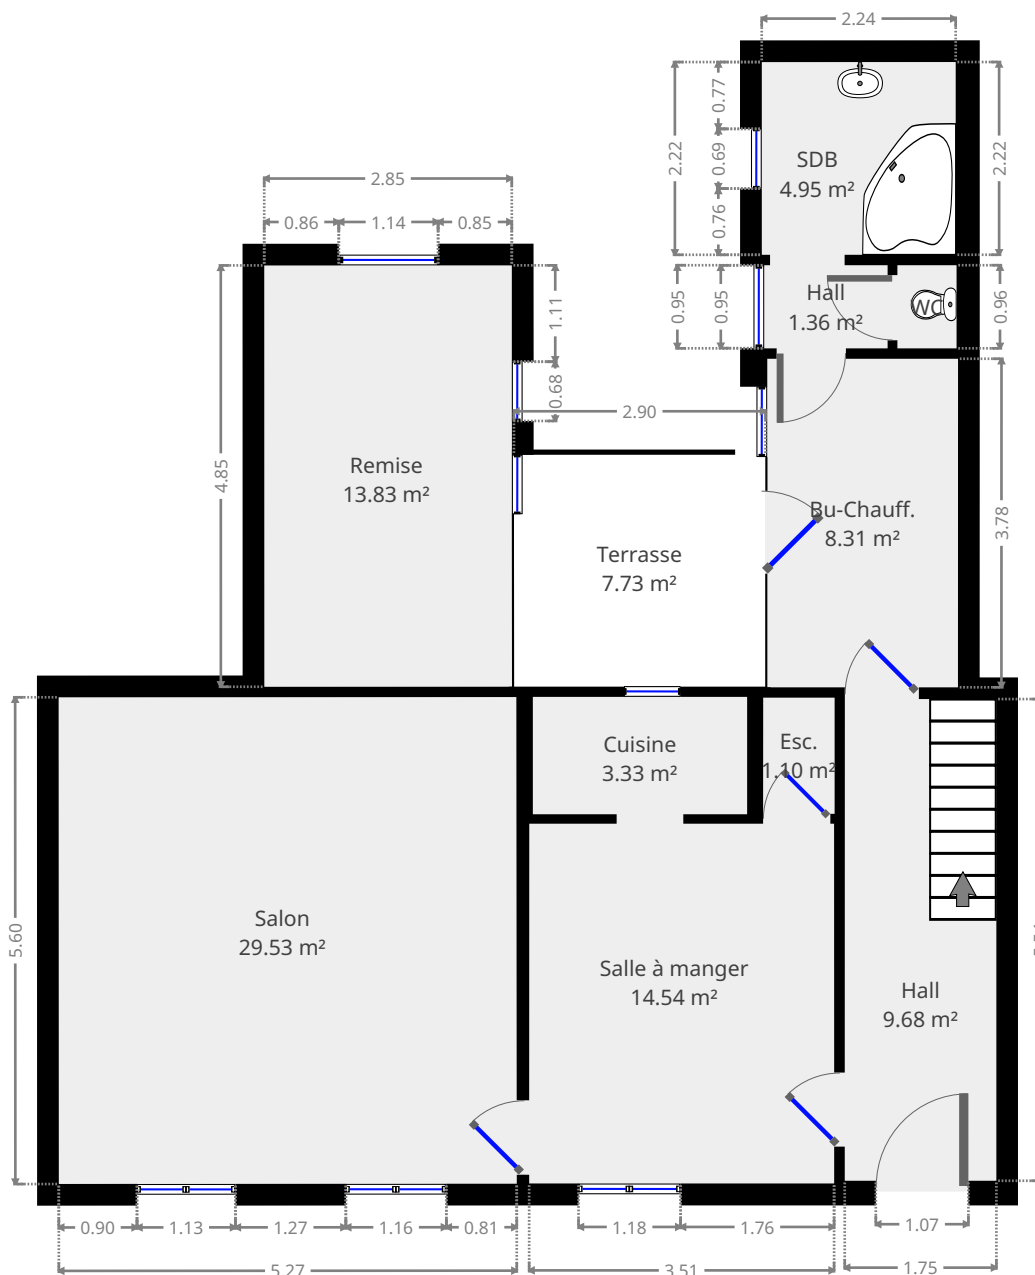

Meuse 3

Statistiques

Superficie: 257 m²

Sous-sol

Statistiques

Superficie: 257 m²

Rez-de-chaussée

Meuse 3

Statistiques

Superficie: 257 m²

1er étage

Meuse 3

Statistiques

Superficie: 257 m²

2e étage