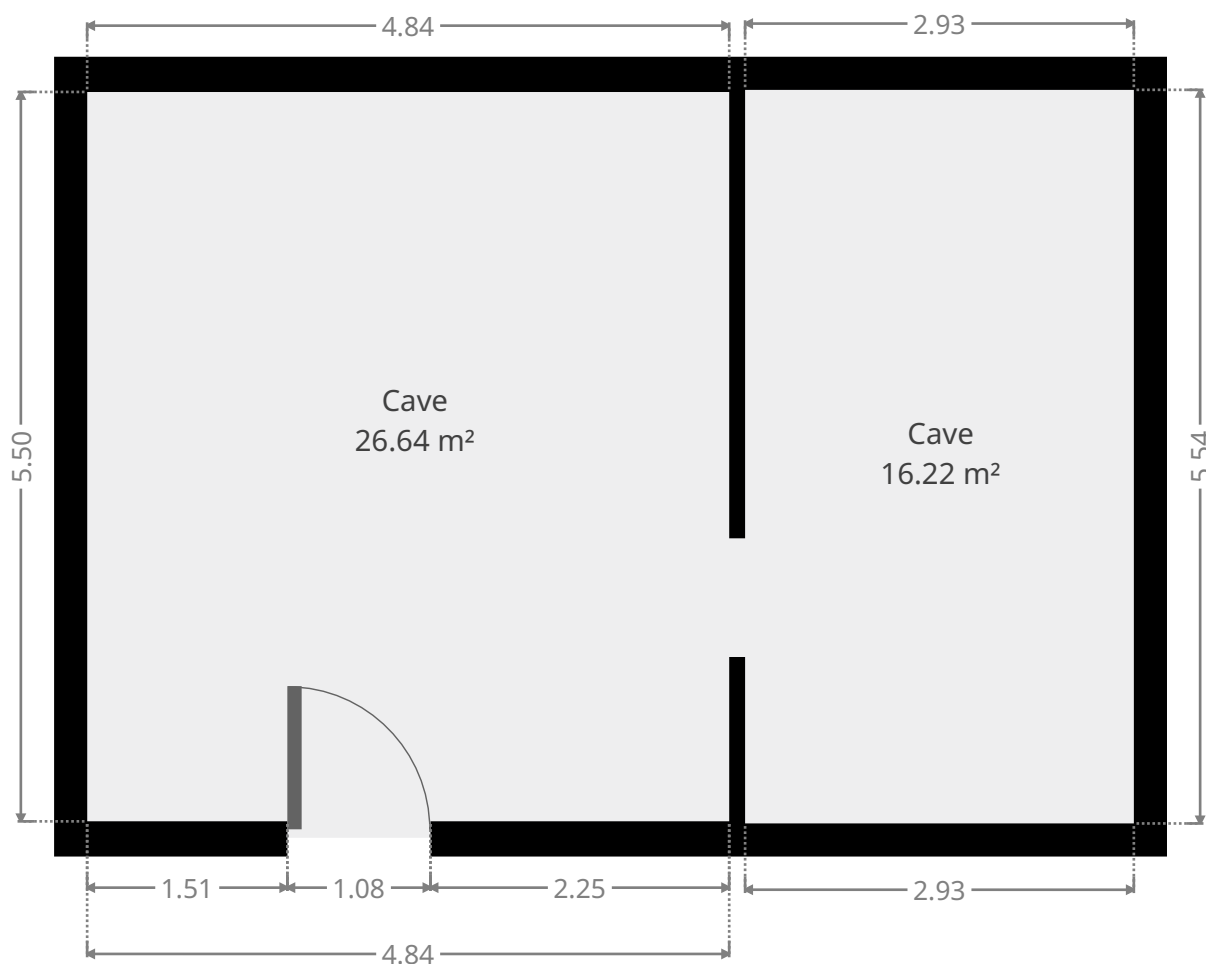

Meuse 3

Statistiques

Superficie: 257 m²

Sous-sol

Statistiques

Superficie: 257 m²

Rez-de-chaussée

Meuse 3

Statistiques

Superficie: 257 m²

1er étage

Meuse 3

Statistiques

Superficie: 257 m²

2e étage