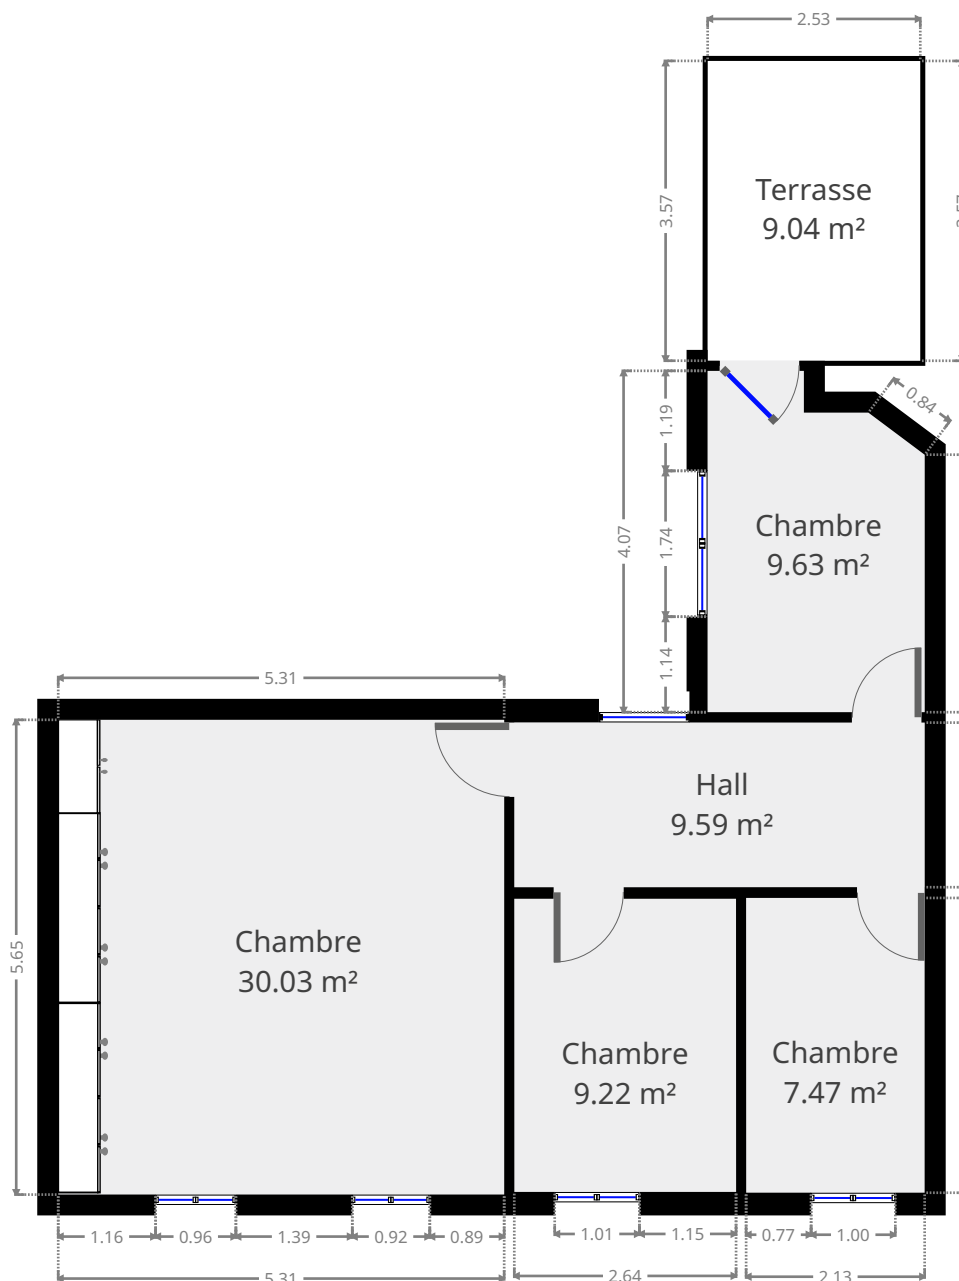

Meuse 3

Statistiques

Superficie: 257 m²

Sous-sol

Statistiques

Superficie: 257 m²

Rez-de-chaussée

Meuse 3

Statistiques

Superficie: 257 m²

1er étage

Meuse 3

Statistiques

Superficie: 257 m²

2e étage