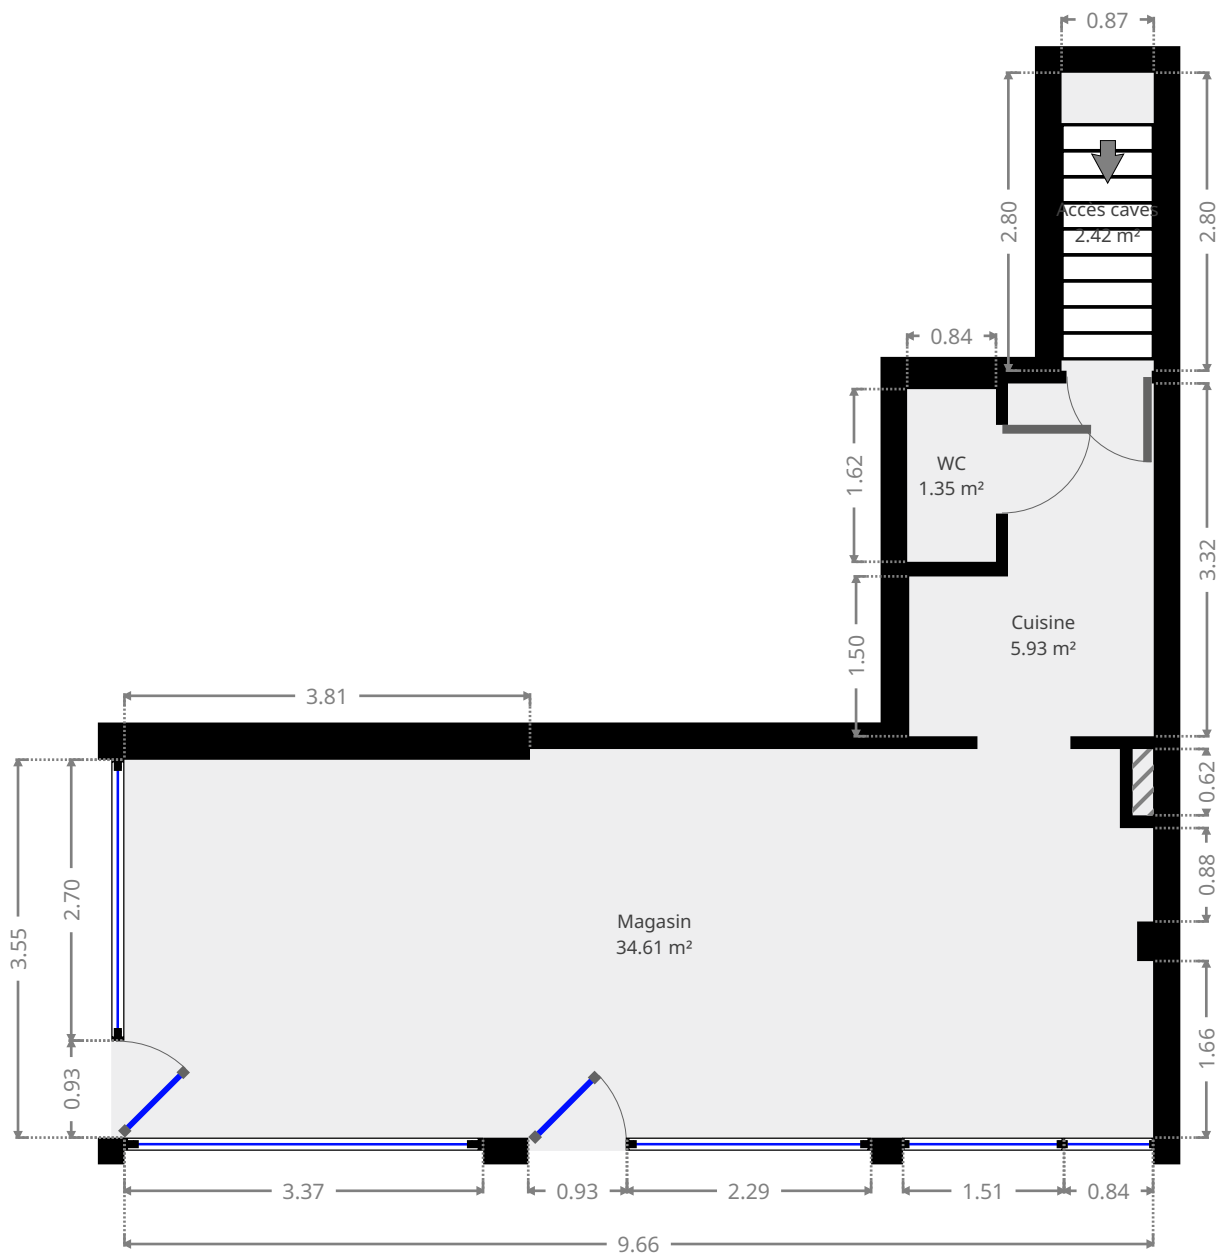

Saint-Léger

Rue Saint-Léger 42, Lustin, Profondeville, Belgique 5170

Pierre Marlair Immobilier
info@pierremarlair.be
081.840.840

Statistiques

Superficie: 44 m²

Rez-de-chaussée

CE CROQUIS EST FOURNI EN L'ETAT SANS GARANTIE D'AUCUNE SORTE.