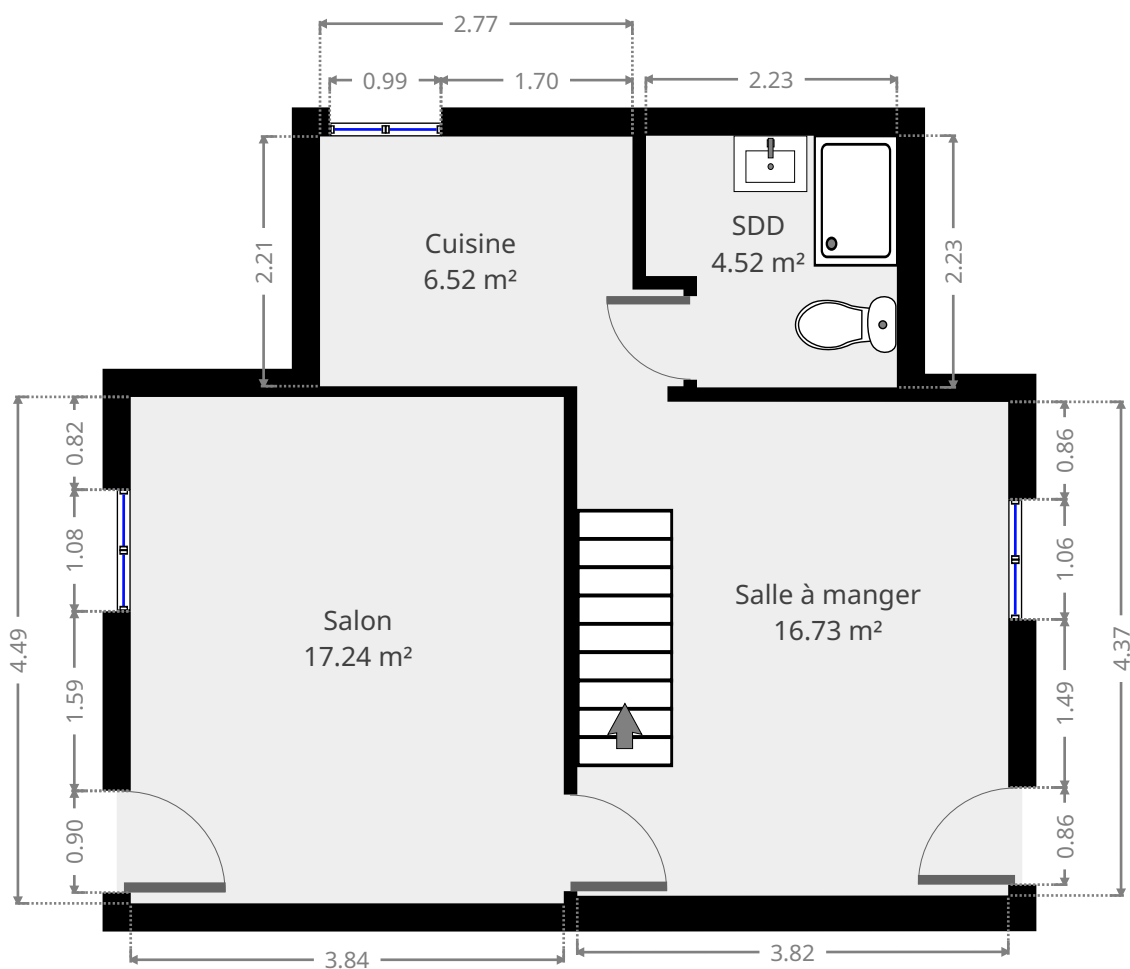

Église 35

Pierre Marlair Immobilier
info@pierremarlair.be
081.840.840

PIERRE MARLAIR

vous vous étonneront !

081 / 840 . 840
www.pierremarlair.be

Statistiques

Superficie: 138 m²

Rez-de-chaussée

Statistiques

Superficie: 138 m²

2e étage