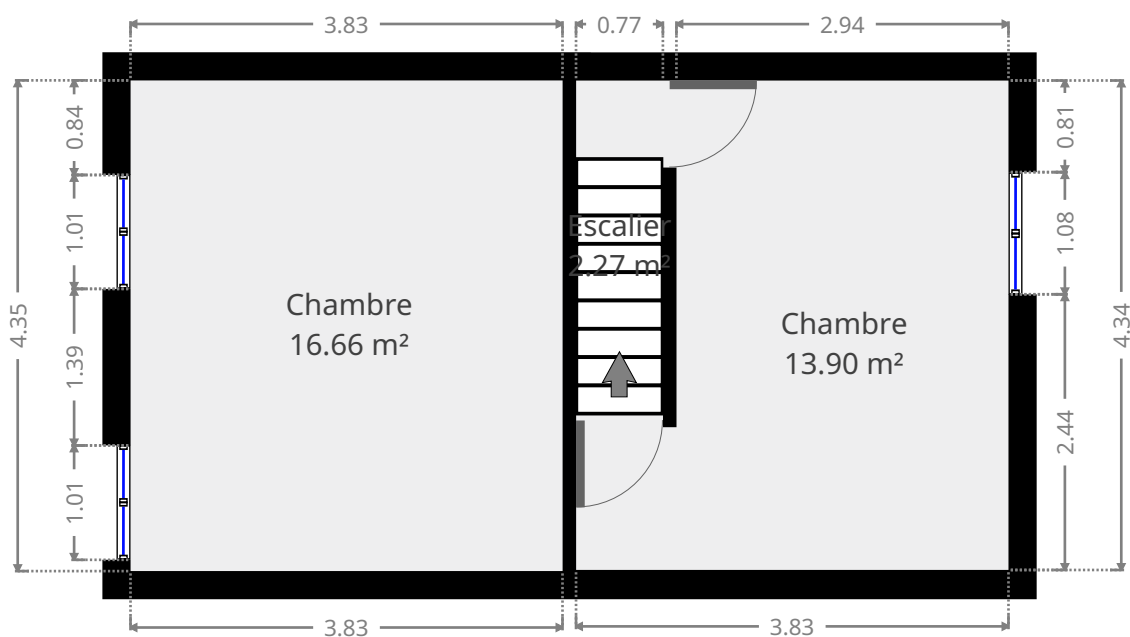

Statistiques

Superficie: 138 m²

1er étage

Église 35

Pierre Marlair Immobilier
info@pierremarlair.be
081.840.840

PIERRE MARLAIR

vous vous étonneront !

081 / 840 . 840
www.pierremarlair.be

Statistiques

Superficie: 138 m²

2e étage