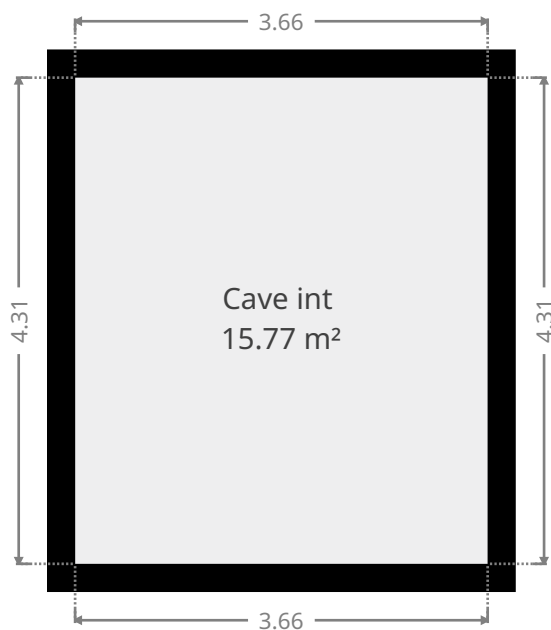

Église 35

Pierre Marlair Immobilier
info@pierremarlair.be
081.840.840

PIERRE MARLAIR

vous vous étonneront!

081 / 840 . 840
www.pierremarlair.be

Statistiques

Superficie: 138 m²

Sous-sol

Église 35

Pierre Marlair Immobilier
info@pierremarlair.be
081.840.840

PIERRE MARLAIR

vous vous étonneront !

081 / 840 . 840
www.pierremarlair.be

Statistiques

Superficie: 138 m²

Rez-de-chaussée

Statistiques

Superficie: 138 m²

2e étage