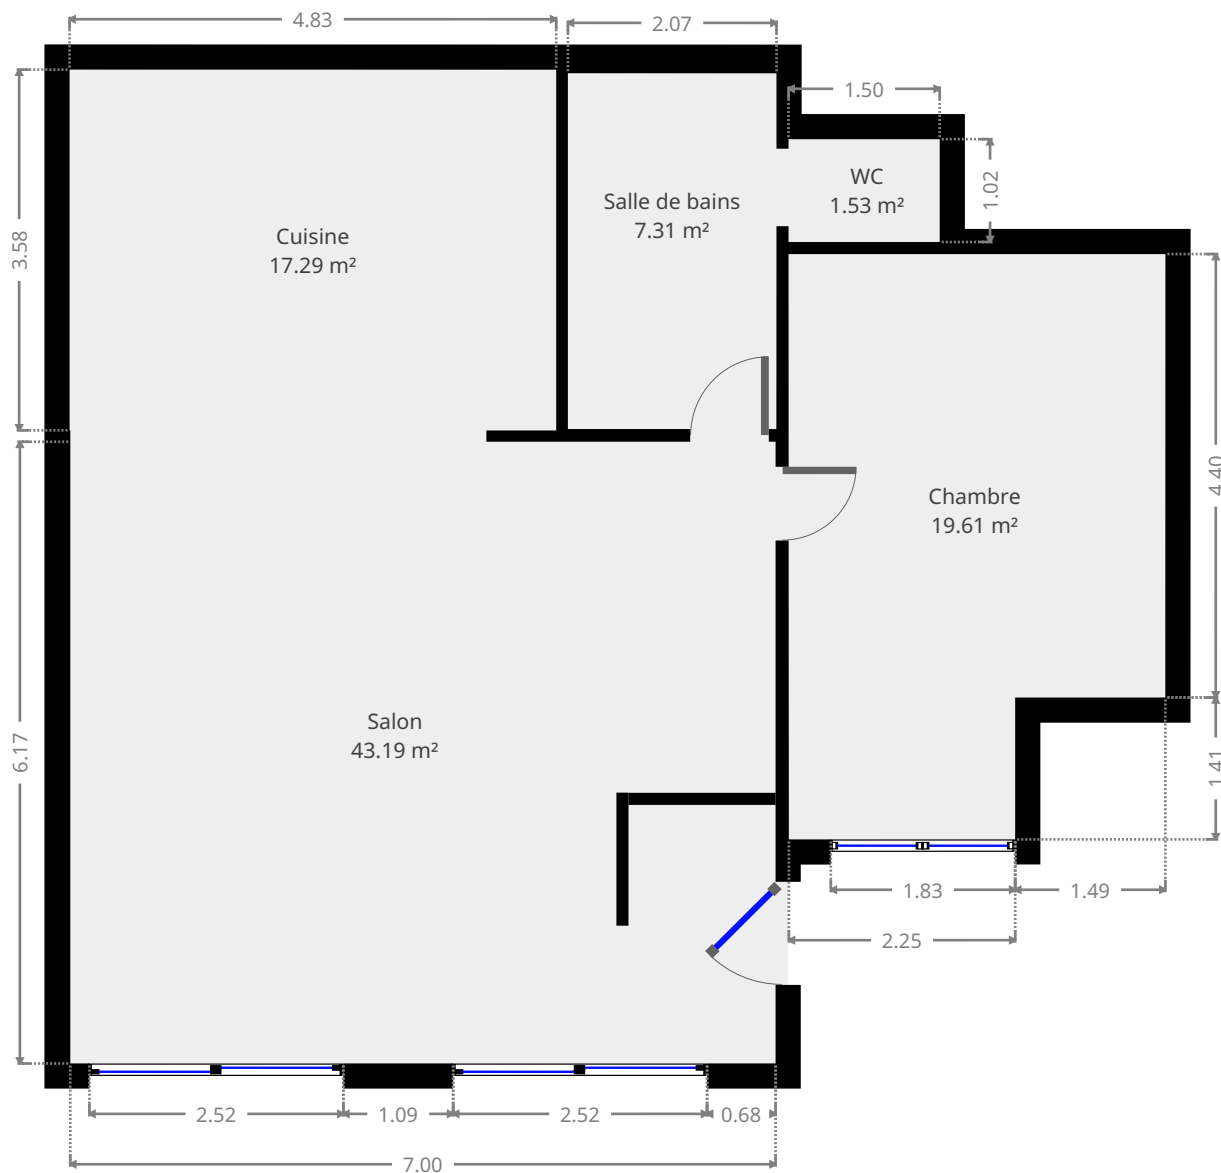

Fosses 7A BTE 2

Rue de Fosses 7A, Floreffe, Floreffe, Belgique 5150

Pierre Marlair Immobilier

info@pierremarlair.be

081.840.840

Statistiques

Superficie: 89 m²

Rez-de-chaussée