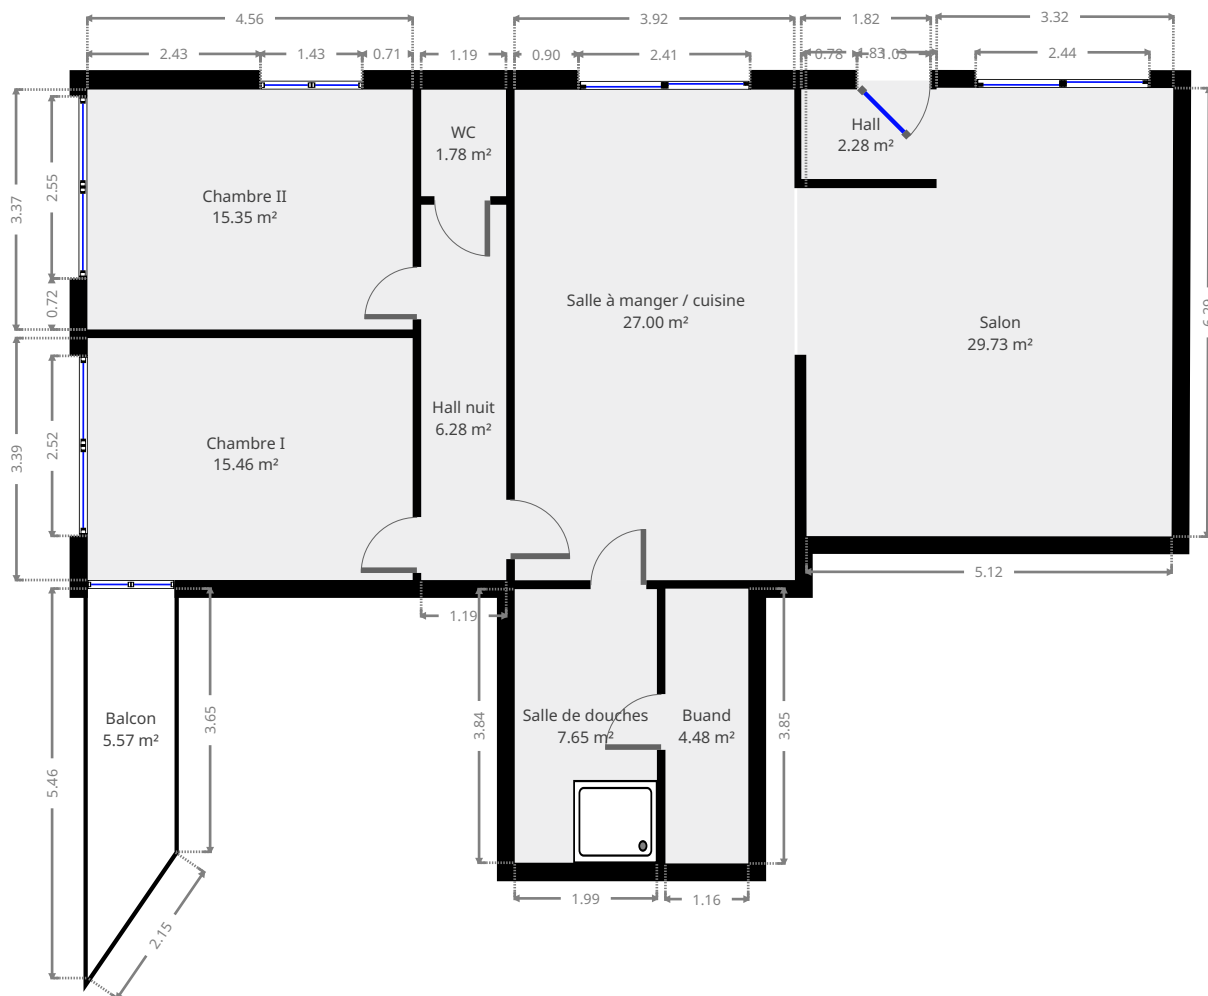

Fosses 7A

Rue de Fosses 7A bte 4, Floreffe, Floreffe, Belgique 5150

Pierre Marlair Immobilier

info@pierremarlair.be

081.840.840

Statistiques

Superficie: 110 m²

1er étage