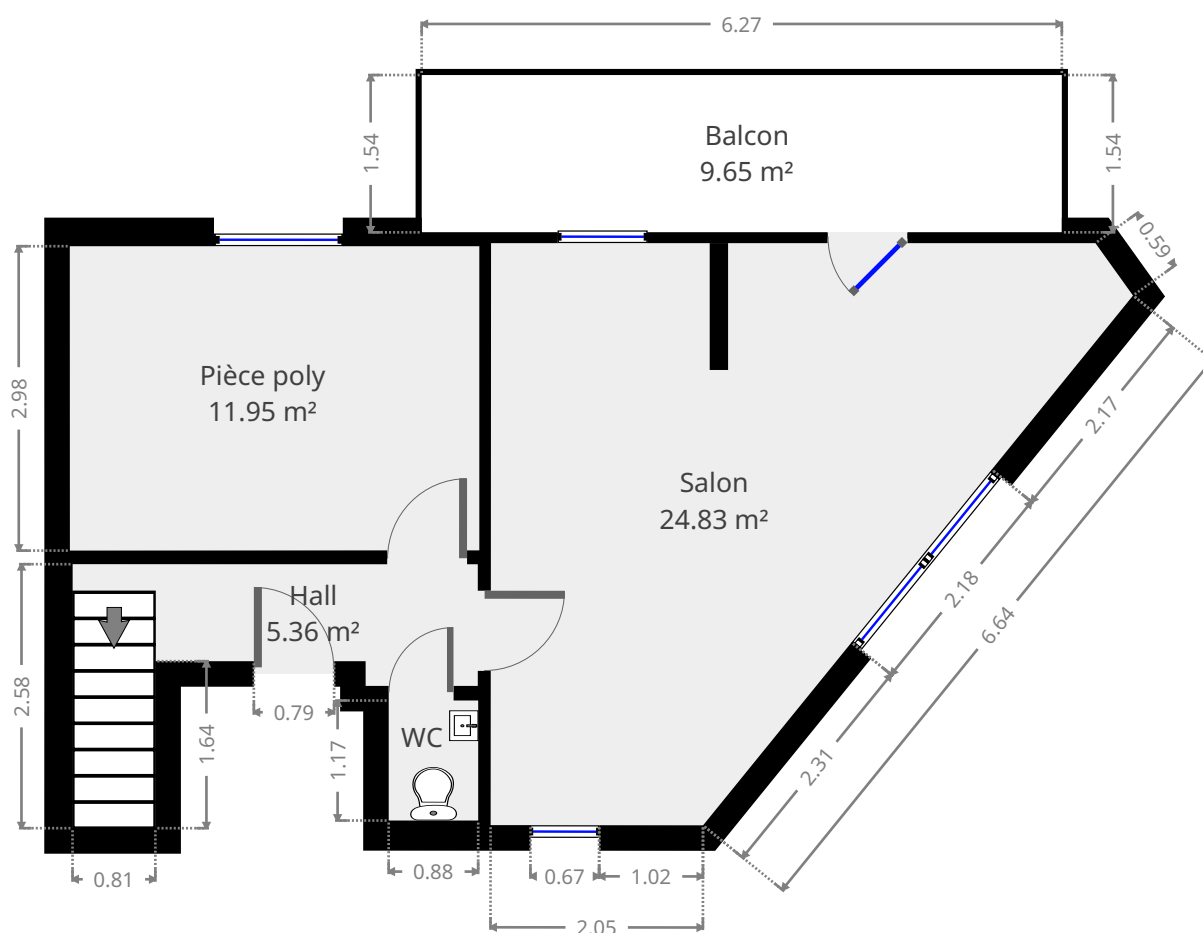

Haute Fontaine 2/0001

Pierre Marlair Immobilier
info@pierremarlair.be
081.840.840

Statistiques

Superficie: 81 m²

Sous-sol

Haute Fontaine 2/0001

Pierre Marlair Immobilier
info@pierremarlair.be
081.840.840

Statistiques

Superficie: 81 m²

Rez-de-chaussée

CE CROQUIS EST FOURNI EN L'ETAT SANS GARANTIE D'AUCUNE SORTE.