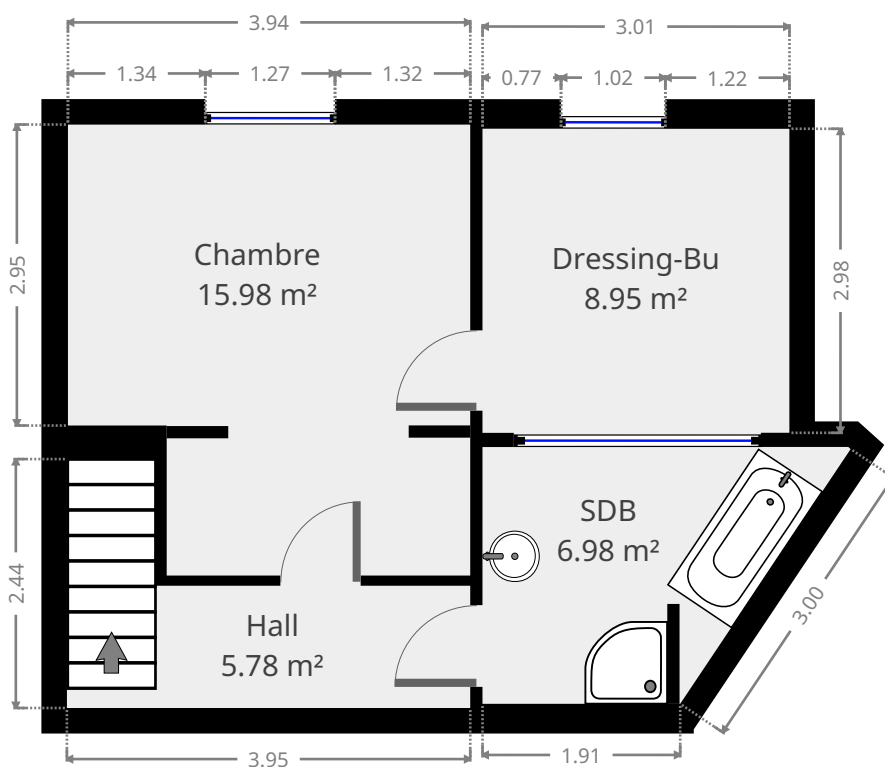

Haute Fontaine 2/0001

Pierre Marlair Immobilier
info@pierremarlair.be
081.840.840

Statistiques

Superficie: 81 m²

Sous-sol

Haute Fontaine 2/0001

Pierre Marlair Immobilier
info@pierremarlair.be
081.840.840

Statistiques

Superficie: 81 m²

Rez-de-chaussée

CE CROQUIS EST FOURNI EN L'ETAT SANS GARANTIE D'AUCUNE SORTE.