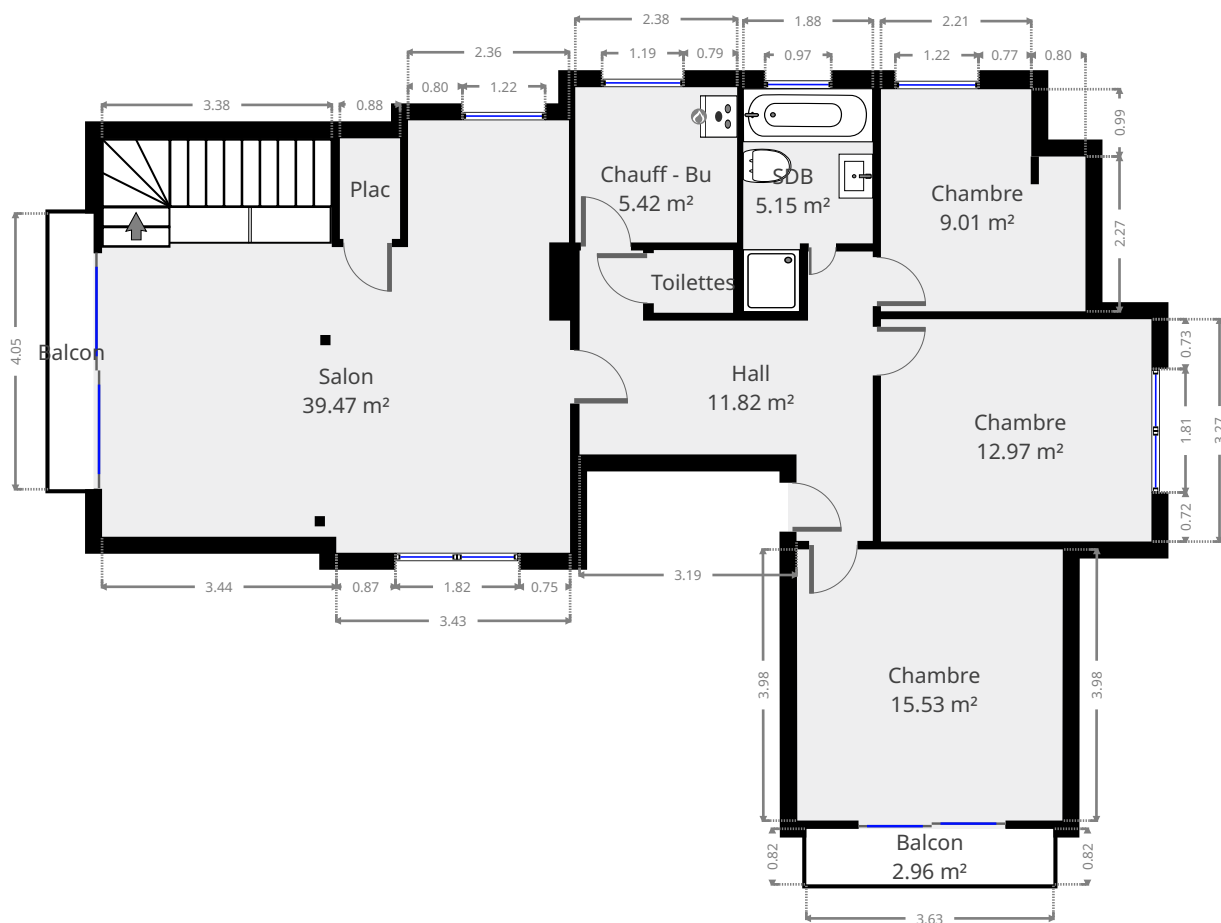

Pinède 56B

Pierre Marlair Immobilier
info@pierremarlair.be
081.840.840

Statistiques

Superficie: 121 m²

Sous-sol

Pinède 56B

Pierre Marlair Immobilier
info@pierremarlair.be
081.840.840

Statistiques

Superficie: 121 m²

1er étage

CE CROQUIS EST FOURNI EN L'ETAT SANS GARANTIE D'AUCUNE SORTE.