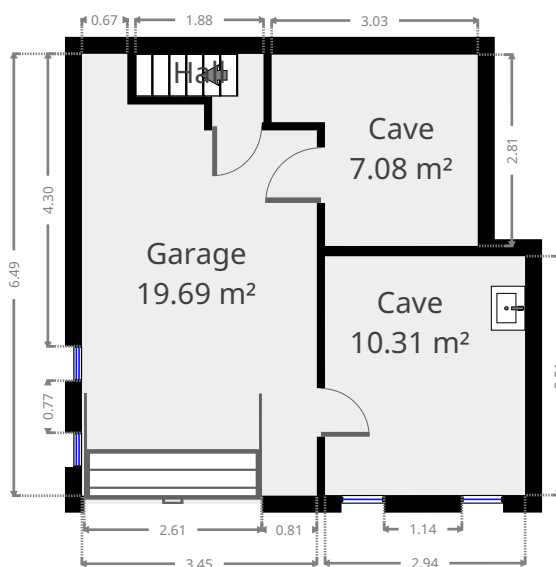

Pinède 56B

Pierre Marlair Immobilier
info@pierremarlair.be
081.840.840

Statistiques

Superficie: 121 m²

Sous-sol

Pinède 56B

Pierre Marlair Immobilier
info@pierremarlair.be
081.840.840

Statistiques

Superficie: 121 m²

1er étage

CE CROQUIS EST FOURNI EN L'ETAT SANS GARANTIE D'AUCUNE SORTE.