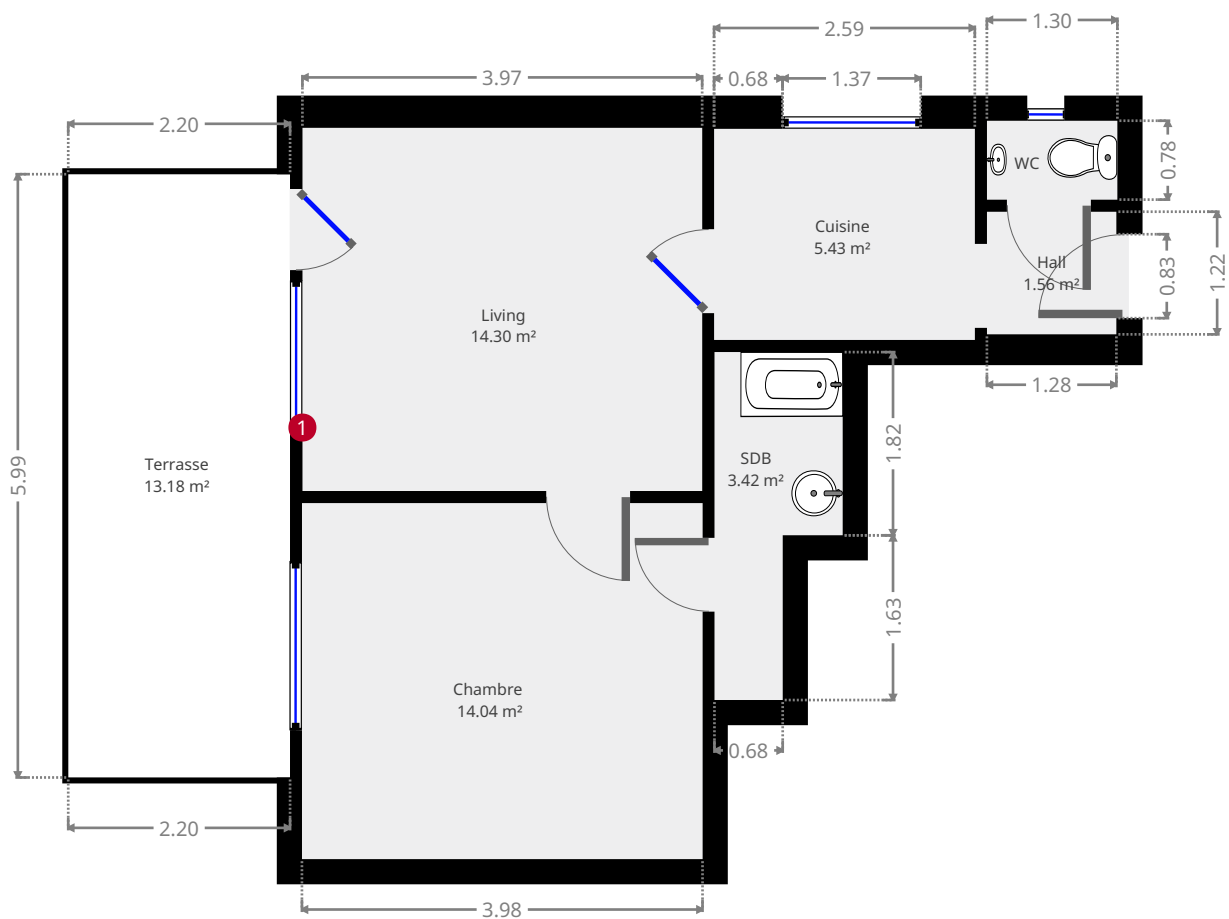

Meuse 8 - Conciergerie

Statistiques

Superficie: 49 m²

Rez-de-chaussée

Meuse 8 - Conciergerie

Pierre Marlair Immobilier
info@pierremarlair.be
081.840.840

PIERRE MARLAIR

vous vous étonneront!

081 / 840 . 840
www.pierremarlair.be

1

Fenêtre fixe

- Hauteur: 1.52 m

- Distance du sol: 0.77 m