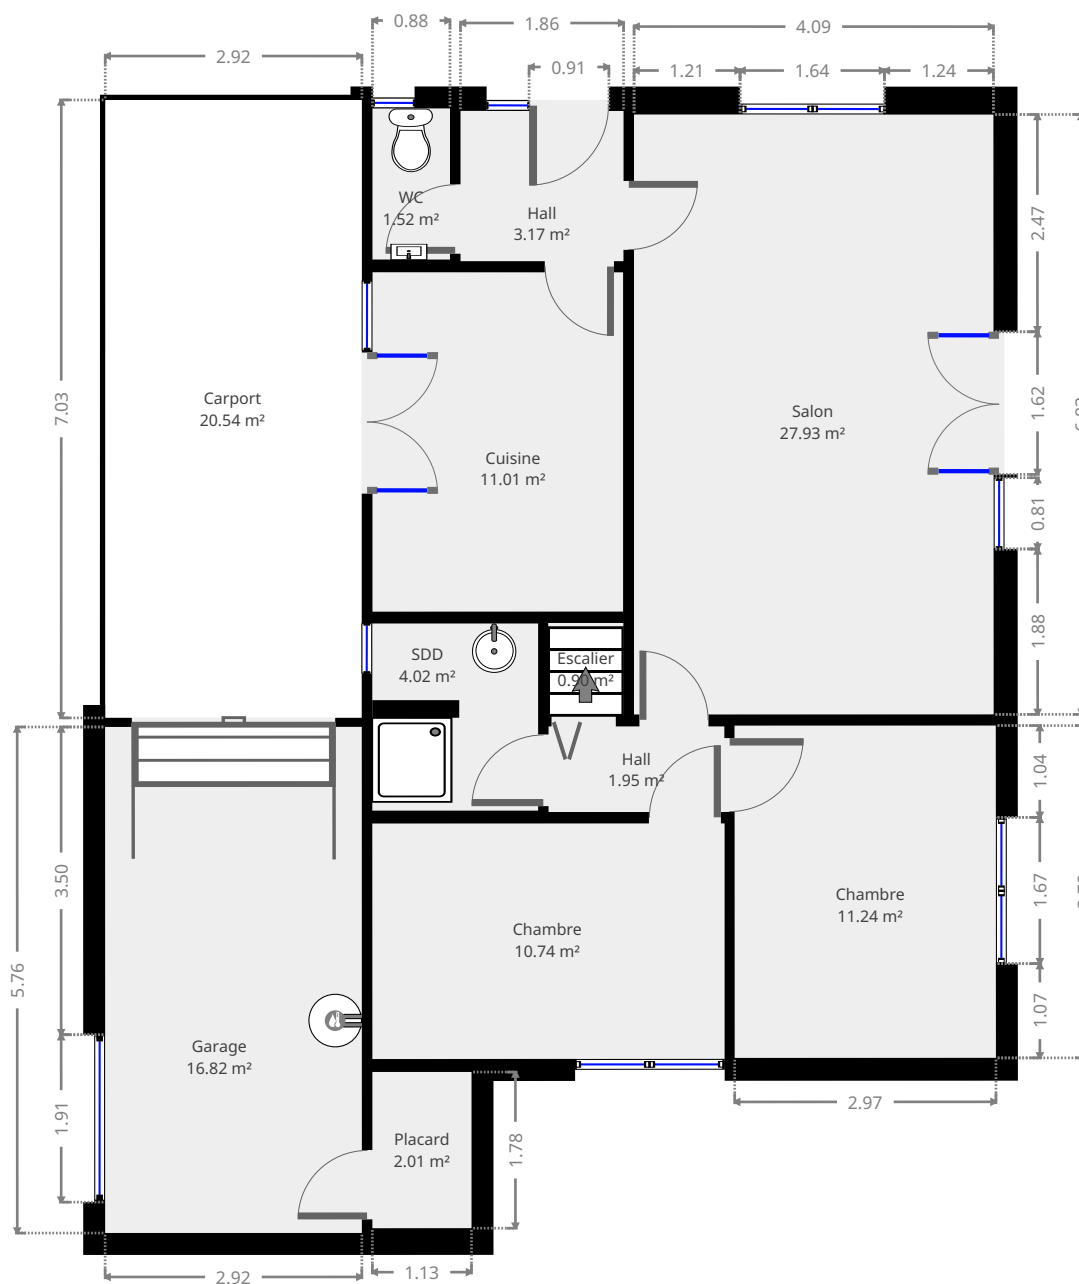

Potisseau 112

Pierre Marlair Immobilier
info@pierremarlair.be
081.840.840

Statistiques

Superficie: 74 m²

Rez-de-chaussée

CE CROQUIS EST FOURNI EN L'ETAT SANS GARANTIE D'AUCUNE SORTE.