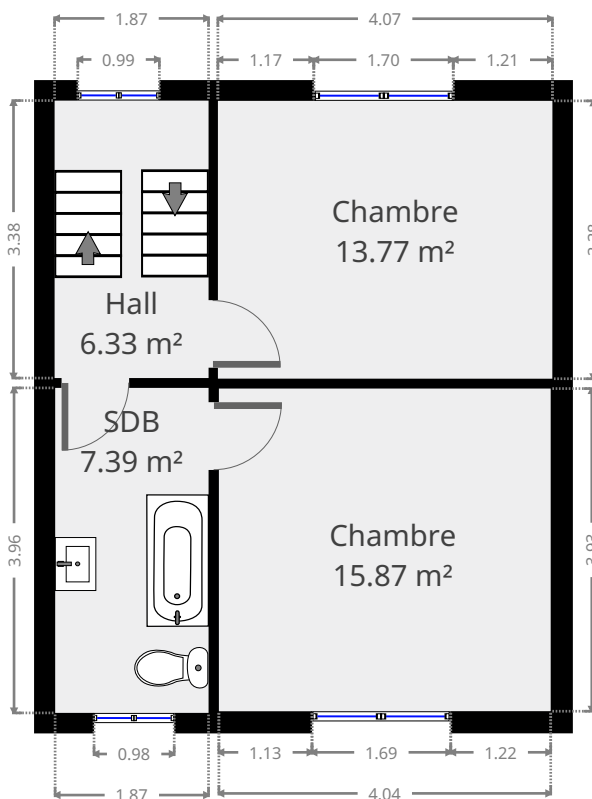

Travail 62

Pierre Marlair Immobilier
info@pierremarlair.be
081.840.840

Statistiques

Superficie: 173 m²

Sous-sol

Travail 62

Pierre Marlair Immobilier
info@pierremarlair.be
081.840.840

Statistiques

Superficie: 173 m²

Rez-de-chaussée

CE CROQUIS EST FOURNI EN L'ETAT SANS GARANTIE D'AUCUNE SORTE.

Travail 62

Pierre Marlair Immobilier
info@pierremarlair.be
081.840.840

Statistiques

Superficie: 173 m²

1er étage

Travail 62

Pierre Marlair Immobilier
info@pierremarlair.be
081.840.840

Statistiques

Superficie: 173 m²

2e étage