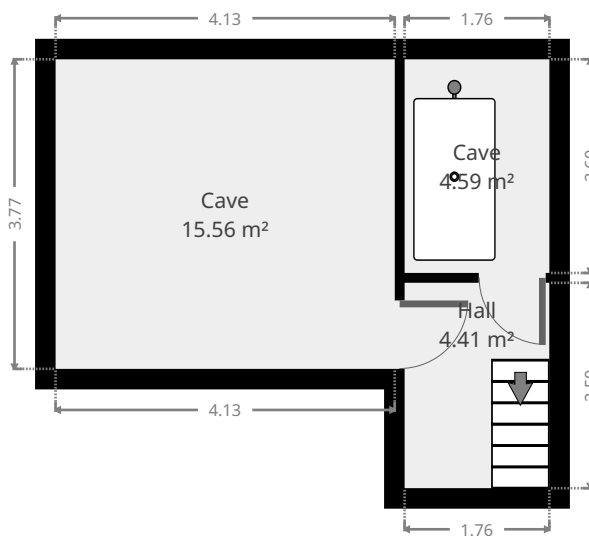

Travail 62

Pierre Marlair Immobilier
info@pierremarlair.be
081.840.840

Statistiques

Superficie: 173 m²

Sous-sol

Travail 62

Pierre Marlair Immobilier
info@pierremarlair.be
081.840.840

Statistiques

Superficie: 173 m²

Rez-de-chaussée

CE CROQUIS EST FOURNI EN L'ETAT SANS GARANTIE D'AUCUNE SORTE.

Travail 62

Pierre Marlair Immobilier
info@pierremarlair.be
081.840.840

Statistiques

Superficie: 173 m²

1er étage

Travail 62

Pierre Marlair Immobilier
info@pierremarlair.be
081.840.840

Statistiques

Superficie: 173 m²

2e étage