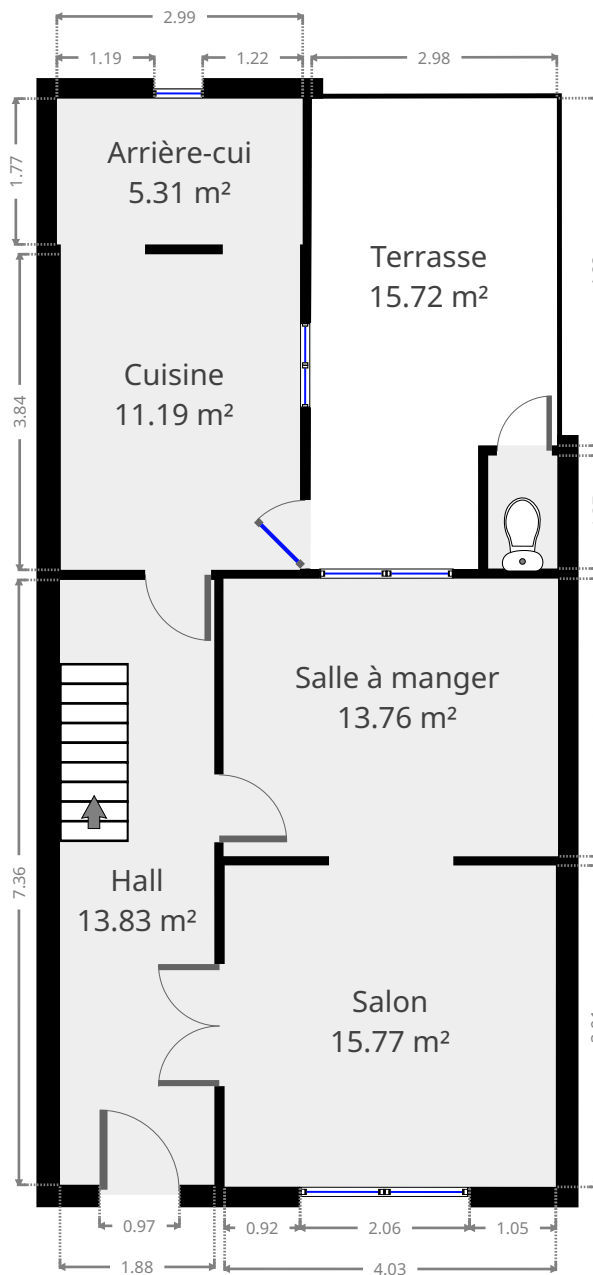

Travail 62

Pierre Marlair Immobilier
info@pierremarlair.be
081.840.840

Statistiques

Superficie: 173 m²

Sous-sol

Travail 62

Pierre Marlair Immobilier
info@pierremarlair.be
081.840.840

Statistiques

Superficie: 173 m²

Rez-de-chaussée

CE CROQUIS EST FOURNI EN L'ETAT SANS GARANTIE D'AUCUNE SORTE.

Travail 62

Pierre Marlair Immobilier
info@pierremarlair.be
081.840.840

Statistiques

Superficie: 173 m²

1er étage

Travail 62

Pierre Marlair Immobilier
info@pierremarlair.be
081.840.840

Statistiques

Superficie: 173 m²

2e étage