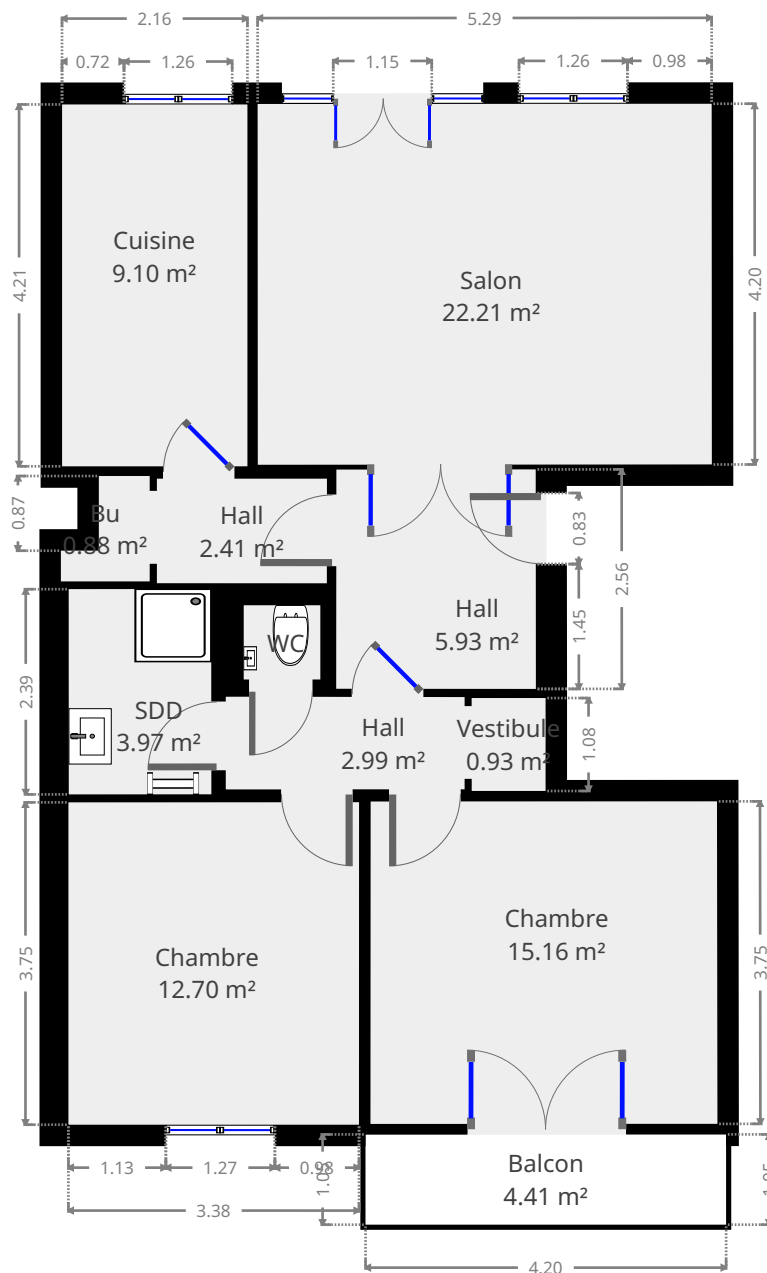

La Plante 10A/3D

Pierre Marlair Immobilier
info@pierremarlair.be
081.840.840

Statistiques

Superficie: 77 m²

3e étage

CE CROQUIS EST FOURNI EN L'ETAT SANS GARANTIE D'AUCUNE SORTE.