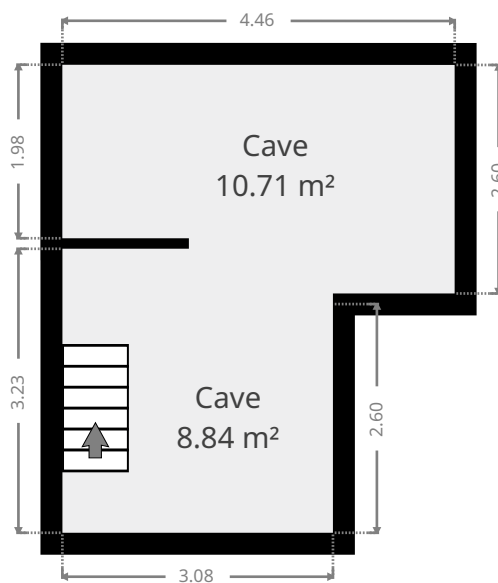

Dinant 1091

Pierre Marlair Immobilier
info@pierremarlair.be
081.840.840

Statistiques

Superficie: 207 m²

Sous-sol

Dinant 1091

Pierre Marlair Immobilier
info@pierremarlair.be
081.840.840

Statistiques

Superficie: 207 m²

Rez-de-chaussée

Dinant 1091

Pierre Marlair Immobilier
info@pierremarlair.be
081.840.840

Statistiques

Superficie: 207 m²

1er étage

CE CROQUIS EST FOURNI EN L'ETAT SANS GARANTIE D'AUCUNE SORTE.

Dinant 1091

Pierre Marlair Immobilier
info@pierremarlair.be
081.840.840

Statistiques

Superficie: 207 m²

2e étage

CE CROQUIS EST FOURNI EN L'ETAT SANS GARANTIE D'AUCUNE SORTE.

Statistiques

Superficie: 207 m²