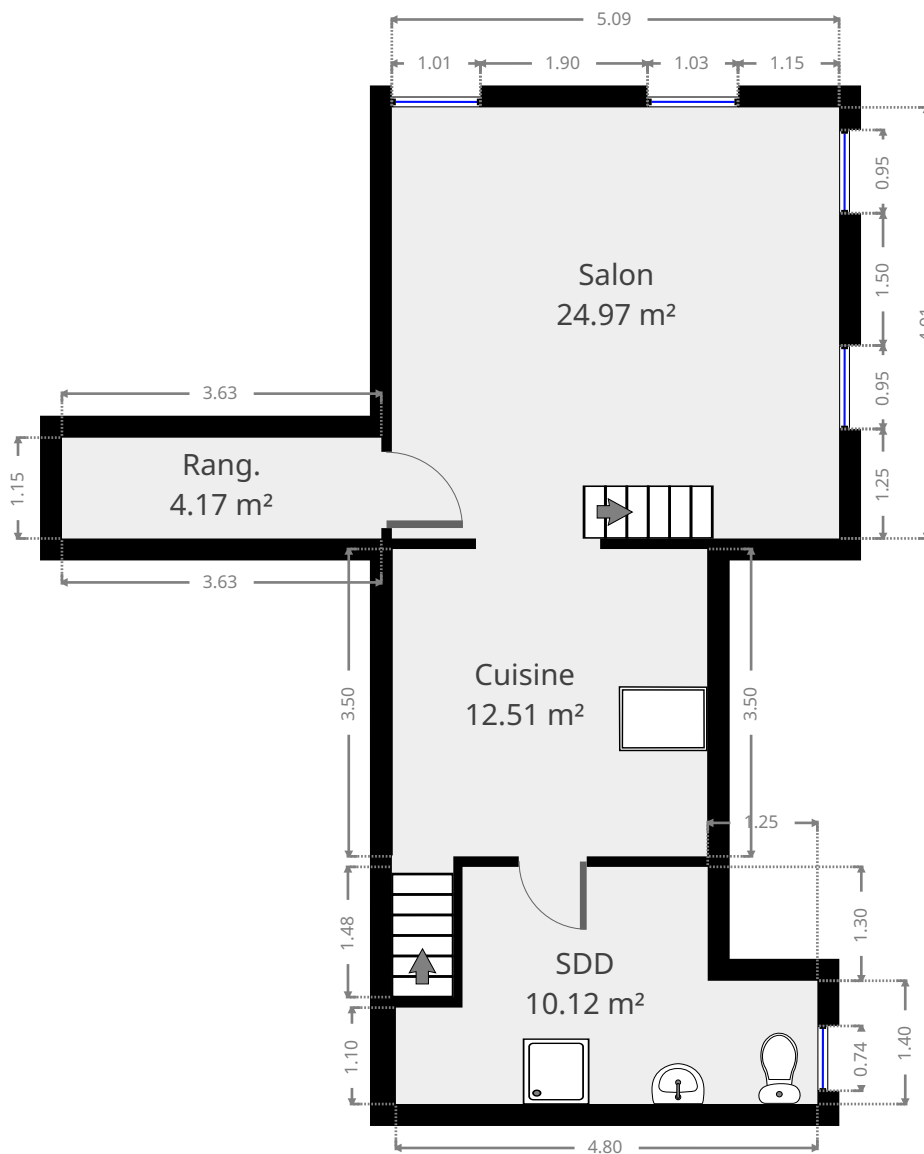

Dinant 1091

Pierre Marlair Immobilier
info@pierremarlair.be
081.840.840

Statistiques

Superficie: 207 m²

Sous-sol

Dinant 1091

Pierre Marlair Immobilier
info@pierremarlair.be
081.840.840

Statistiques

Superficie: 207 m²

Rez-de-chaussée

Dinant 1091

Pierre Marlair Immobilier
info@pierremarlair.be
081.840.840

Statistiques

Superficie: 207 m²

1er étage

CE CROQUIS EST FOURNI EN L'ETAT SANS GARANTIE D'AUCUNE SORTE.

Dinant 1091

Pierre Marlair Immobilier
info@pierremarlair.be
081.840.840

Statistiques

Superficie: 207 m²

2e étage

CE CROQUIS EST FOURNI EN L'ETAT SANS GARANTIE D'AUCUNE SORTE.

Statistiques

Superficie: 207 m²

3e étage