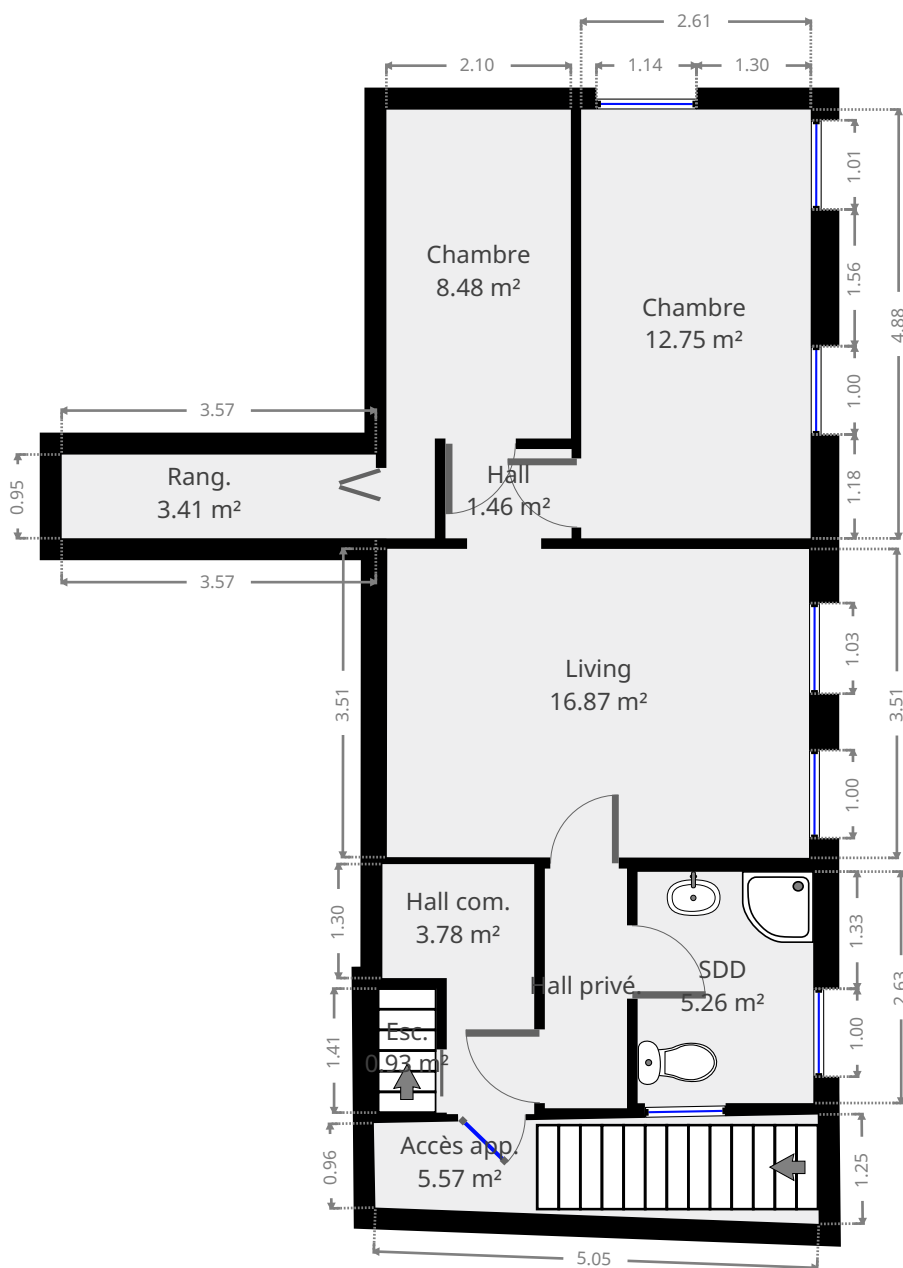

Dinant 1091

Pierre Marlair Immobilier
info@pierremarlair.be
081.840.840

Statistiques

Superficie: 207 m²

Sous-sol

Dinant 1091

Pierre Marlair Immobilier
info@pierremarlair.be
081.840.840

Statistiques

Superficie: 207 m²

Rez-de-chaussée

Dinant 1091

Pierre Marlair Immobilier
info@pierremarlair.be
081.840.840

Statistiques

Superficie: 207 m²

1er étage

CE CROQUIS EST FOURNI EN L'ETAT SANS GARANTIE D'AUCUNE SORTE.

Dinant 1091

Pierre Marlair Immobilier
info@pierremarlair.be
081.840.840

Statistiques

Superficie: 207 m²

2e étage

CE CROQUIS EST FOURNI EN L'ETAT SANS GARANTIE D'AUCUNE SORTE.

Statistiques

Superficie: 207 m²

3e étage