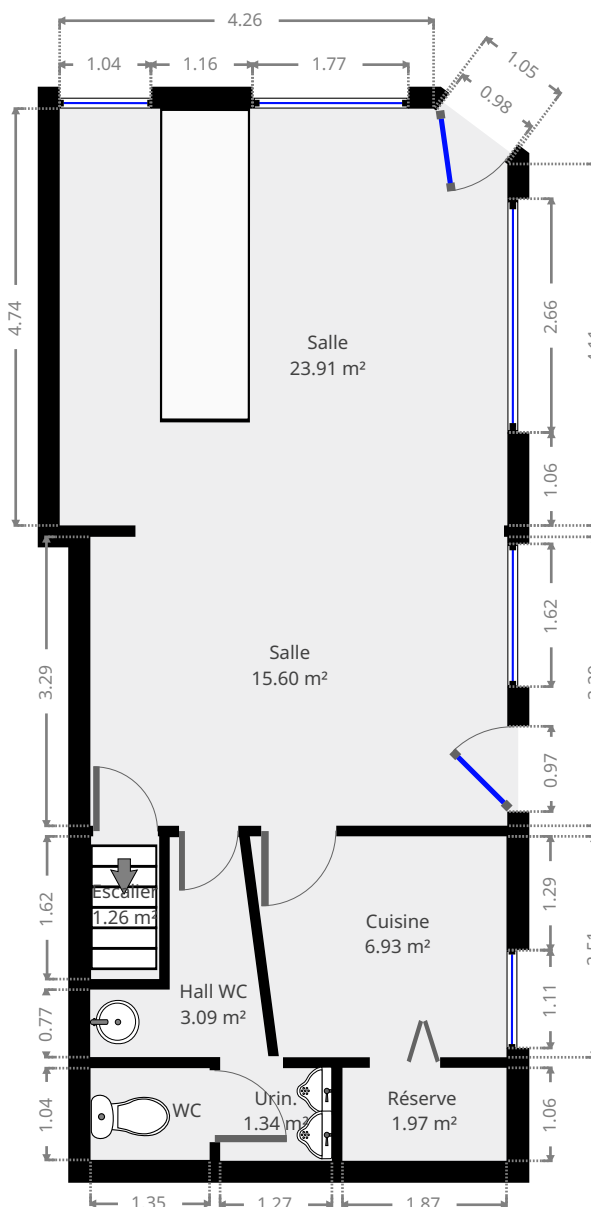

Dinant 1091

Pierre Marlair Immobilier
info@pierremarlair.be
081.840.840

Statistiques

Superficie: 207 m²

Sous-sol

Dinant 1091

Pierre Marlair Immobilier
info@pierremarlair.be
081.840.840

Statistiques

Superficie: 207 m²

Rez-de-chaussée

Dinant 1091

Pierre Marlair Immobilier
info@pierremarlair.be
081.840.840

Statistiques

Superficie: 207 m²

1er étage

CE CROQUIS EST FOURNI EN L'ETAT SANS GARANTIE D'AUCUNE SORTE.

Dinant 1091

Pierre Marlair Immobilier
info@pierremarlair.be
081.840.840

Statistiques

Superficie: 207 m²

2e étage

CE CROQUIS EST FOURNI EN L'ETAT SANS GARANTIE D'AUCUNE SORTE.

Statistiques

Superficie: 207 m²