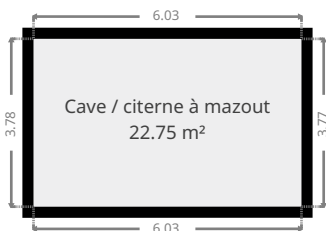

Philippeville

Route de Philippeville 202, Agimont, Hastière, Belgique 5544

Pierre Marlair Immobilier
info@pierremarlair.be
081.840.840

Statistiques

Superficie: 200 m²

Sous-sol