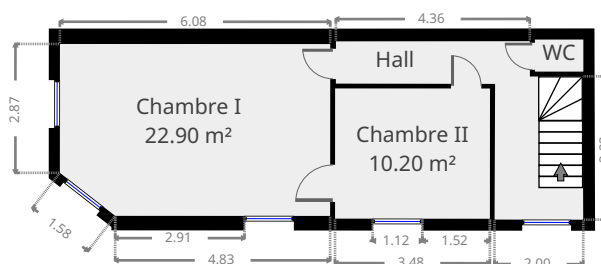

info@pierremarlair.be

081.840.840

Statistiques

Superficie: 200 m²

1er étage

Philippeville

Route de Philippeville 202, Agimont, Hastière, Belgique 5544

Pierre Marlair Immobilier
info@pierremarlair.be
081.840.840

Statistiques

Superficie: 200 m²

Toit