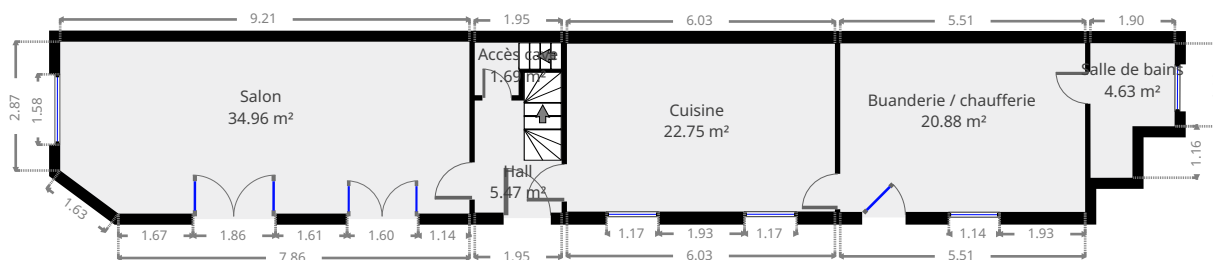

Pierre Marlair Immobilier
info@pierremarlair.be
081.840.840

Statistiques

Superficie: 200 m²

Rez-de-chaussée

Philippeville

Route de Philippeville 202, Agimont, Hastière, Belgique 5544

Pierre Marlair Immobilier

info@pierremarlair.be

081.840.840

Statistiques

Superficie: 200 m²

1er étage

Philippeville

Route de Philippeville 202, Agimont, Hastière, Belgique 5544

Pierre Marlair Immobilier
info@pierremarlair.be
081.840.840

Statistiques

Superficie: 200 m²

Toit