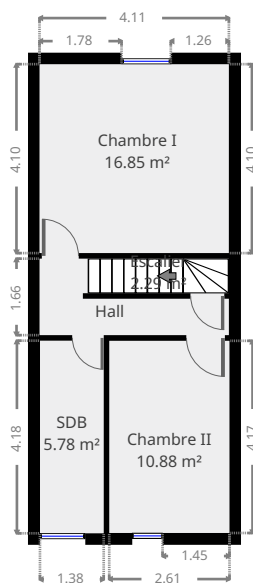

CE CROQUIS EST FOURNI EN L'ETAT SANS GARANTIE D'AUCUNE SORTE.

Grande 71

Rue Grande 71, Anhée, Anhée, Belgique

Pierre Marlair Immobilier

info@pierremarlair.be

081.840.840

Statistiques

Superficie: 209 m²

1er étage

Grande 71

Rue Grande 71, Anhée, Anhée, Belgique

Pierre Marlair Immobilier

info@pierremarlair.be

081.840.840

Statistiques

Superficie: 209 m²