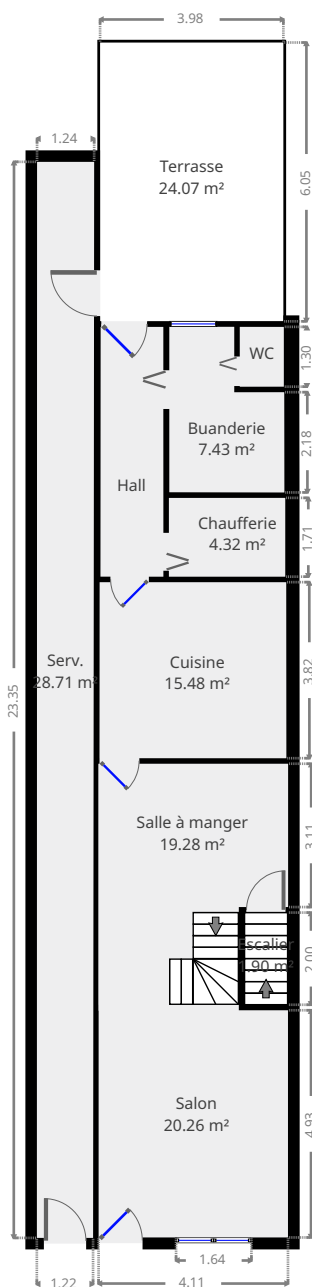

Grande 71

Rue Grande 71, Anhée, Anhée, Belgique

Pierre Marlair Immobilier

info@pierremarlair.be

081.840.840

Statistiques

Superficie: 209 m²

Sous-sol

Grande 71

Rue Grande 71, Anhée, Anhée, Belgique

Pierre Marlair Immobilier

info@pierremarlair.be

081.840.840

Statistiques

Superficie: 209 m²

Rez-de-chaussée

CE CROQUIS EST FOURNI EN L'ETAT SANS GARANTIE D'AUCUNE SORTE.

Grande 71

Rue Grande 71, Anhée, Anhée, Belgique

Pierre Marlair Immobilier

info@pierremarlair.be

081.840.840

Statistiques

Superficie: 209 m²

1er étage

Grande 71

Rue Grande 71, Anhée, Anhée, Belgique

Pierre Marlair Immobilier

info@pierremarlair.be

081.840.840

Statistiques

Superficie: 209 m²