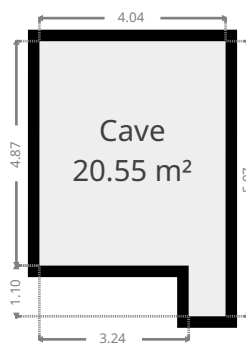

Grande 71

Rue Grande 71, Anhée, Anhée, Belgique

Pierre Marlair Immobilier

info@pierremarlair.be

081.840.840

Statistiques

Superficie: 209 m²

Rez-de-chaussée