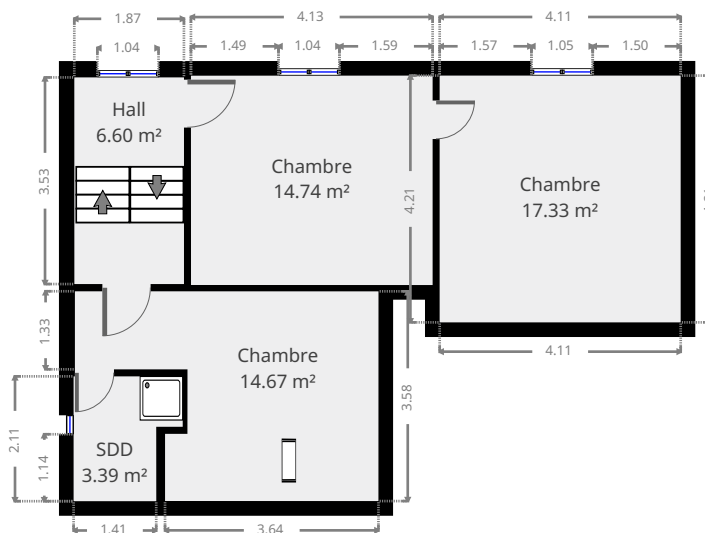

Givet 64

Pierre Marlair Immobilier
info@pierremarlair.be
081.840.840

Statistiques

Superficie: 220 m²

Sous-sol

Statistiques

Superficie: 220 m²

Rez-de-chaussée

Givet 64

Pierre Marlair Immobilier
info@pierremarlair.be
081.840.840

Statistiques

Superficie: 220 m²

1er étage

Givet 64

Pierre Marlair Immobilier
info@pierremarlair.be
081.840.840

Statistiques

Superficie: 220 m²

2e étage