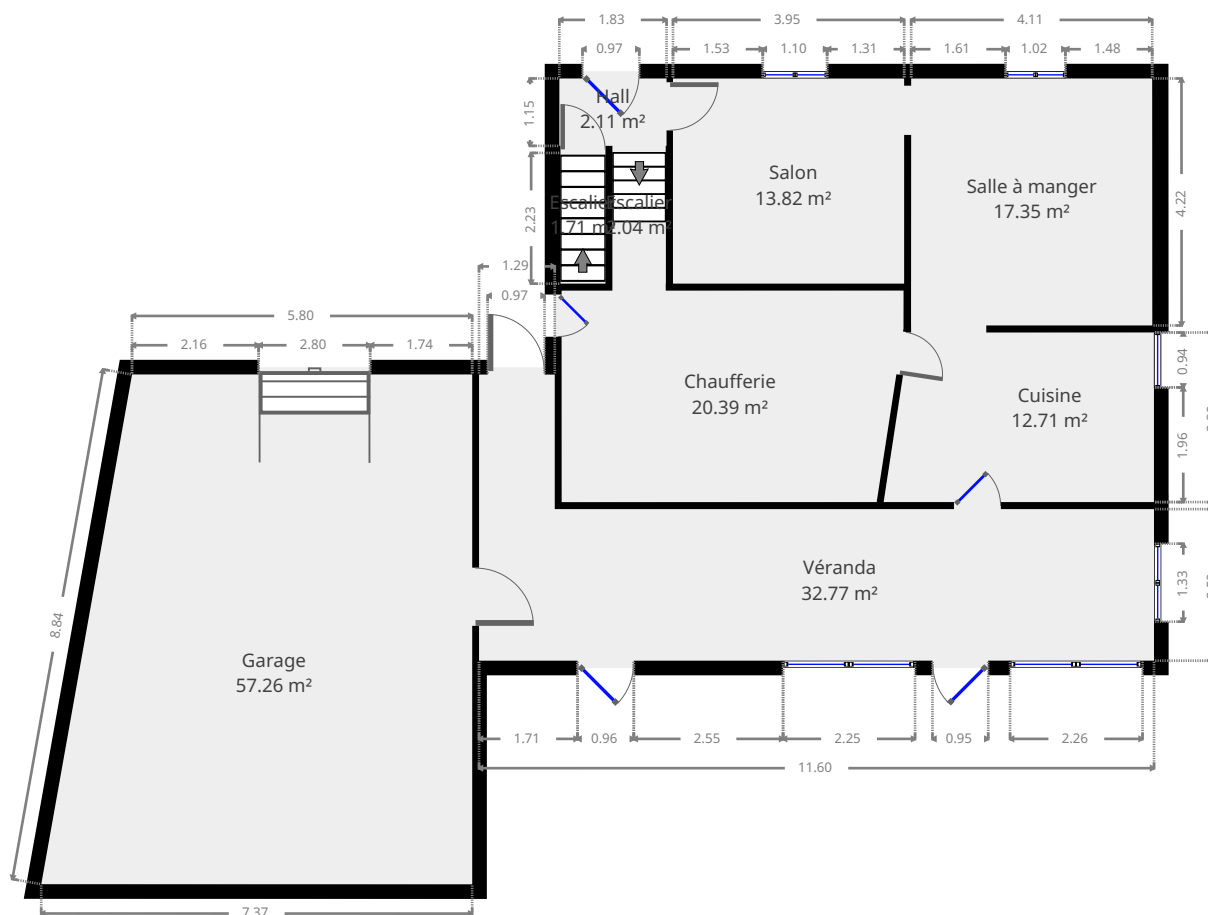

Givet 64

Pierre Marlair Immobilier
info@pierremarlair.be
081.840.840

Statistiques

Superficie: 220 m²

Sous-sol

Statistiques

Superficie: 220 m²

Rez-de-chaussée

Givet 64

Pierre Marlair Immobilier
info@pierremarlair.be
081.840.840

Statistiques

Superficie: 220 m²

1er étage

Givet 64

Pierre Marlair Immobilier
info@pierremarlair.be
081.840.840

Statistiques

Superficie: 220 m²

2e étage