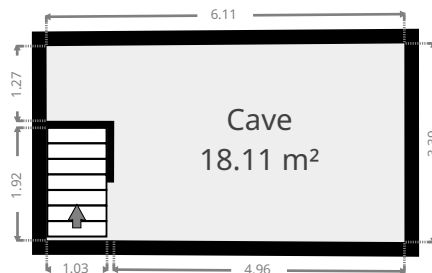

Givet 64

Pierre Marlair Immobilier
info@pierremarlair.be
081.840.840

Statistiques

Superficie: 220 m²

Sous-sol

Statistiques

Superficie: 220 m²

Rez-de-chaussée

Givet 64

Pierre Marlair Immobilier
info@pierremarlair.be
081.840.840

Statistiques

Superficie: 220 m²

1er étage

Givet 64

Pierre Marlair Immobilier
info@pierremarlair.be
081.840.840

Statistiques

Superficie: 220 m²

2e étage