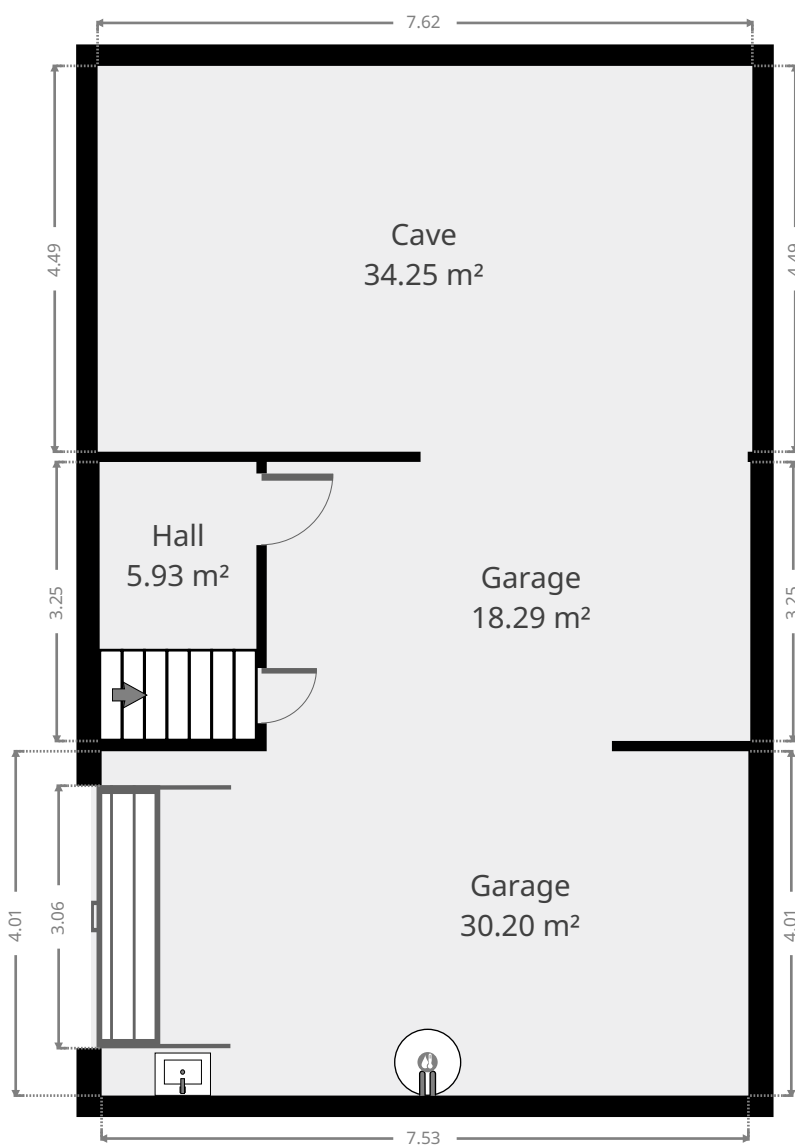

Tilloy 7

Pierre Marlair Immobilier
info@pierremarlair.be
081.840.840

Statistiques

Superficie: 222 m²

Sous-sol

Statistiques

Superficie: 222 m²

Rez-de-chaussée

Tilloy 7

Pierre Marlair Immobilier
info@pierremarlair.be
081.840.840

1

Plan de travail

- Hauteur: 0.05 m

- Distance du sol: 0.92 m

Statistiques

Superficie: 222 m²

1er étage