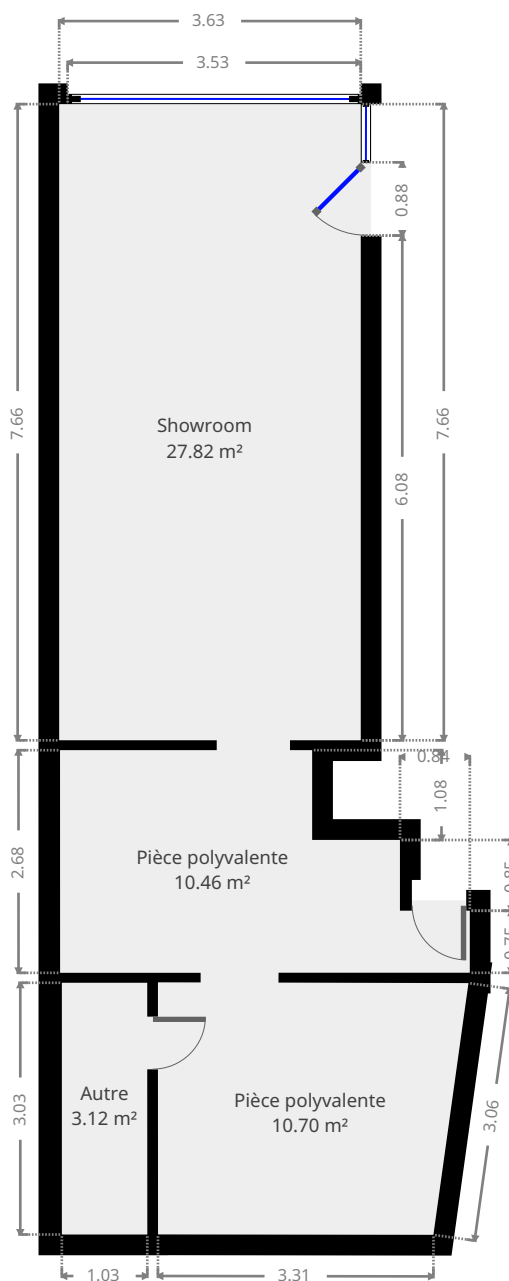

Notre-Dame 18 (commerce)

Pierre Marlair Immobilier
info@pierremarlair.be
081.840.840

Statistiques

Superficie: 85 m²

Sous-sol

Notre-Dame 18 (commerce)

Pierre Marlair Immobilier
info@pierremarlair.be
081.840.840

Statistiques

Superficie: 85 m²

Rez-de-chaussée

CE CROQUIS EST FOURNI EN L'ETAT SANS GARANTIE D'AUCUNE SORTE.