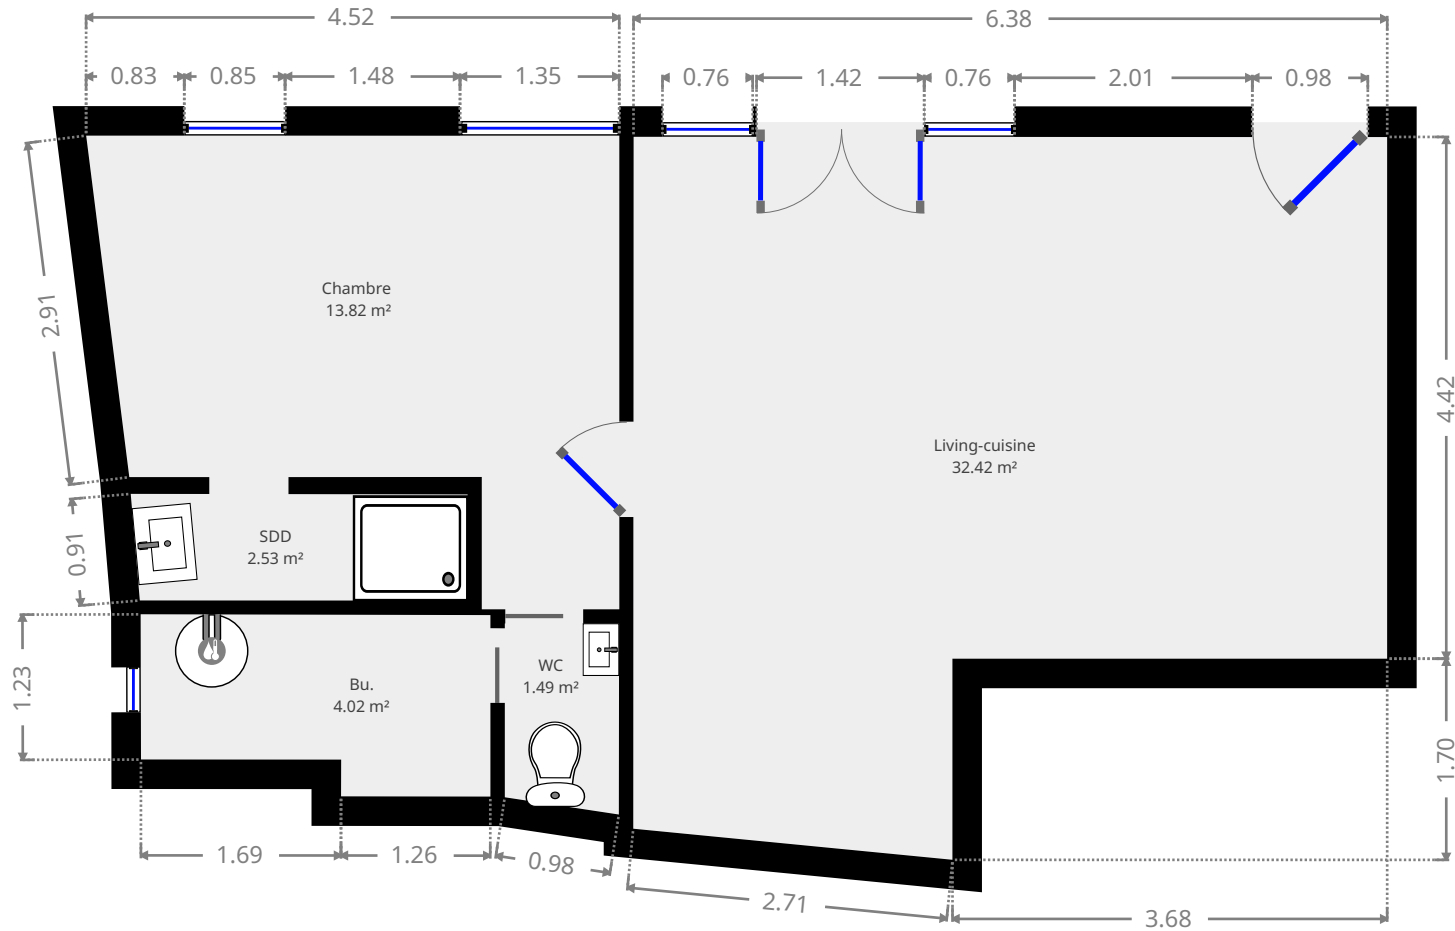

Dinant 146

Rez-de-chaussée

Pierre Marlair Immobilier
info@pierremarlair.be
081.840.840

Statistiques

Superficie: 54 m²

CE CROQUIS EST FOURNI EN L'ÉTAT SANS GARANTIE D'AUCUNE SORTIE.