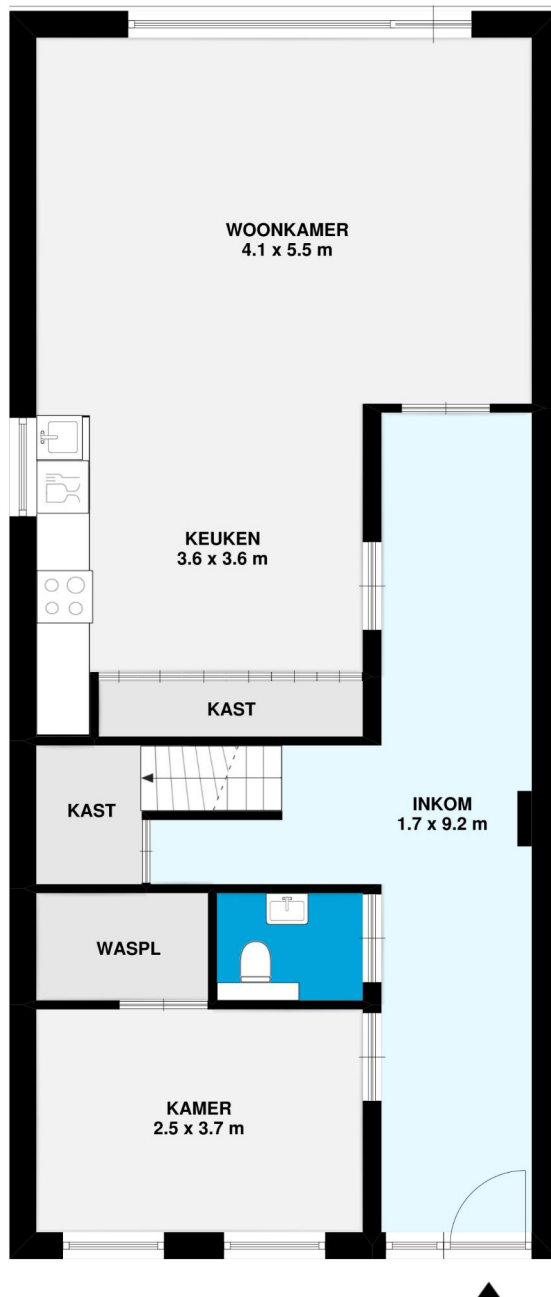

TERRAS
4.3 x 6.1 m

**Begane grond
Battelsesteenweg 126, 2800 Mechelen**

Aan de plattegronden kunnen geen rechten worden ontleend
Zibber www.zibber.be