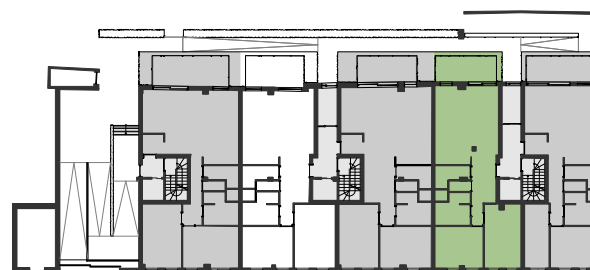

Voorgevel

Grondplan niv. 0

## NIV 0 - APP 0.4

Slaapkamers: 2

Oppervlakte: 81 m<sup>2</sup>

Terras: 10 m<sup>2</sup>