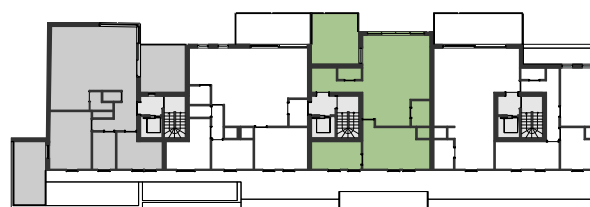

Voorgevel

Grondplan niv. 4

### NIV 4 - APP 4.3

Slaapkamers: 1

Oppervlakte: 74 m<sup>2</sup>

Terras: 16 m<sup>2</sup>