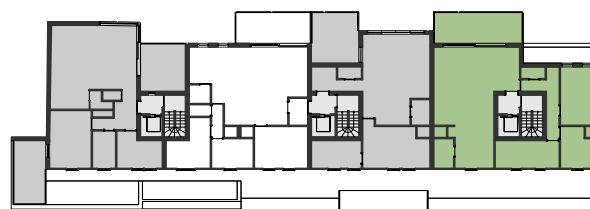

Voorgevel

Grondplan niv. 4

## NIV 4 - APP 4.4

Slaapkamers: 2

Oppervlakte: 100 m<sup>2</sup>

Terras: 18 m<sup>2</sup>