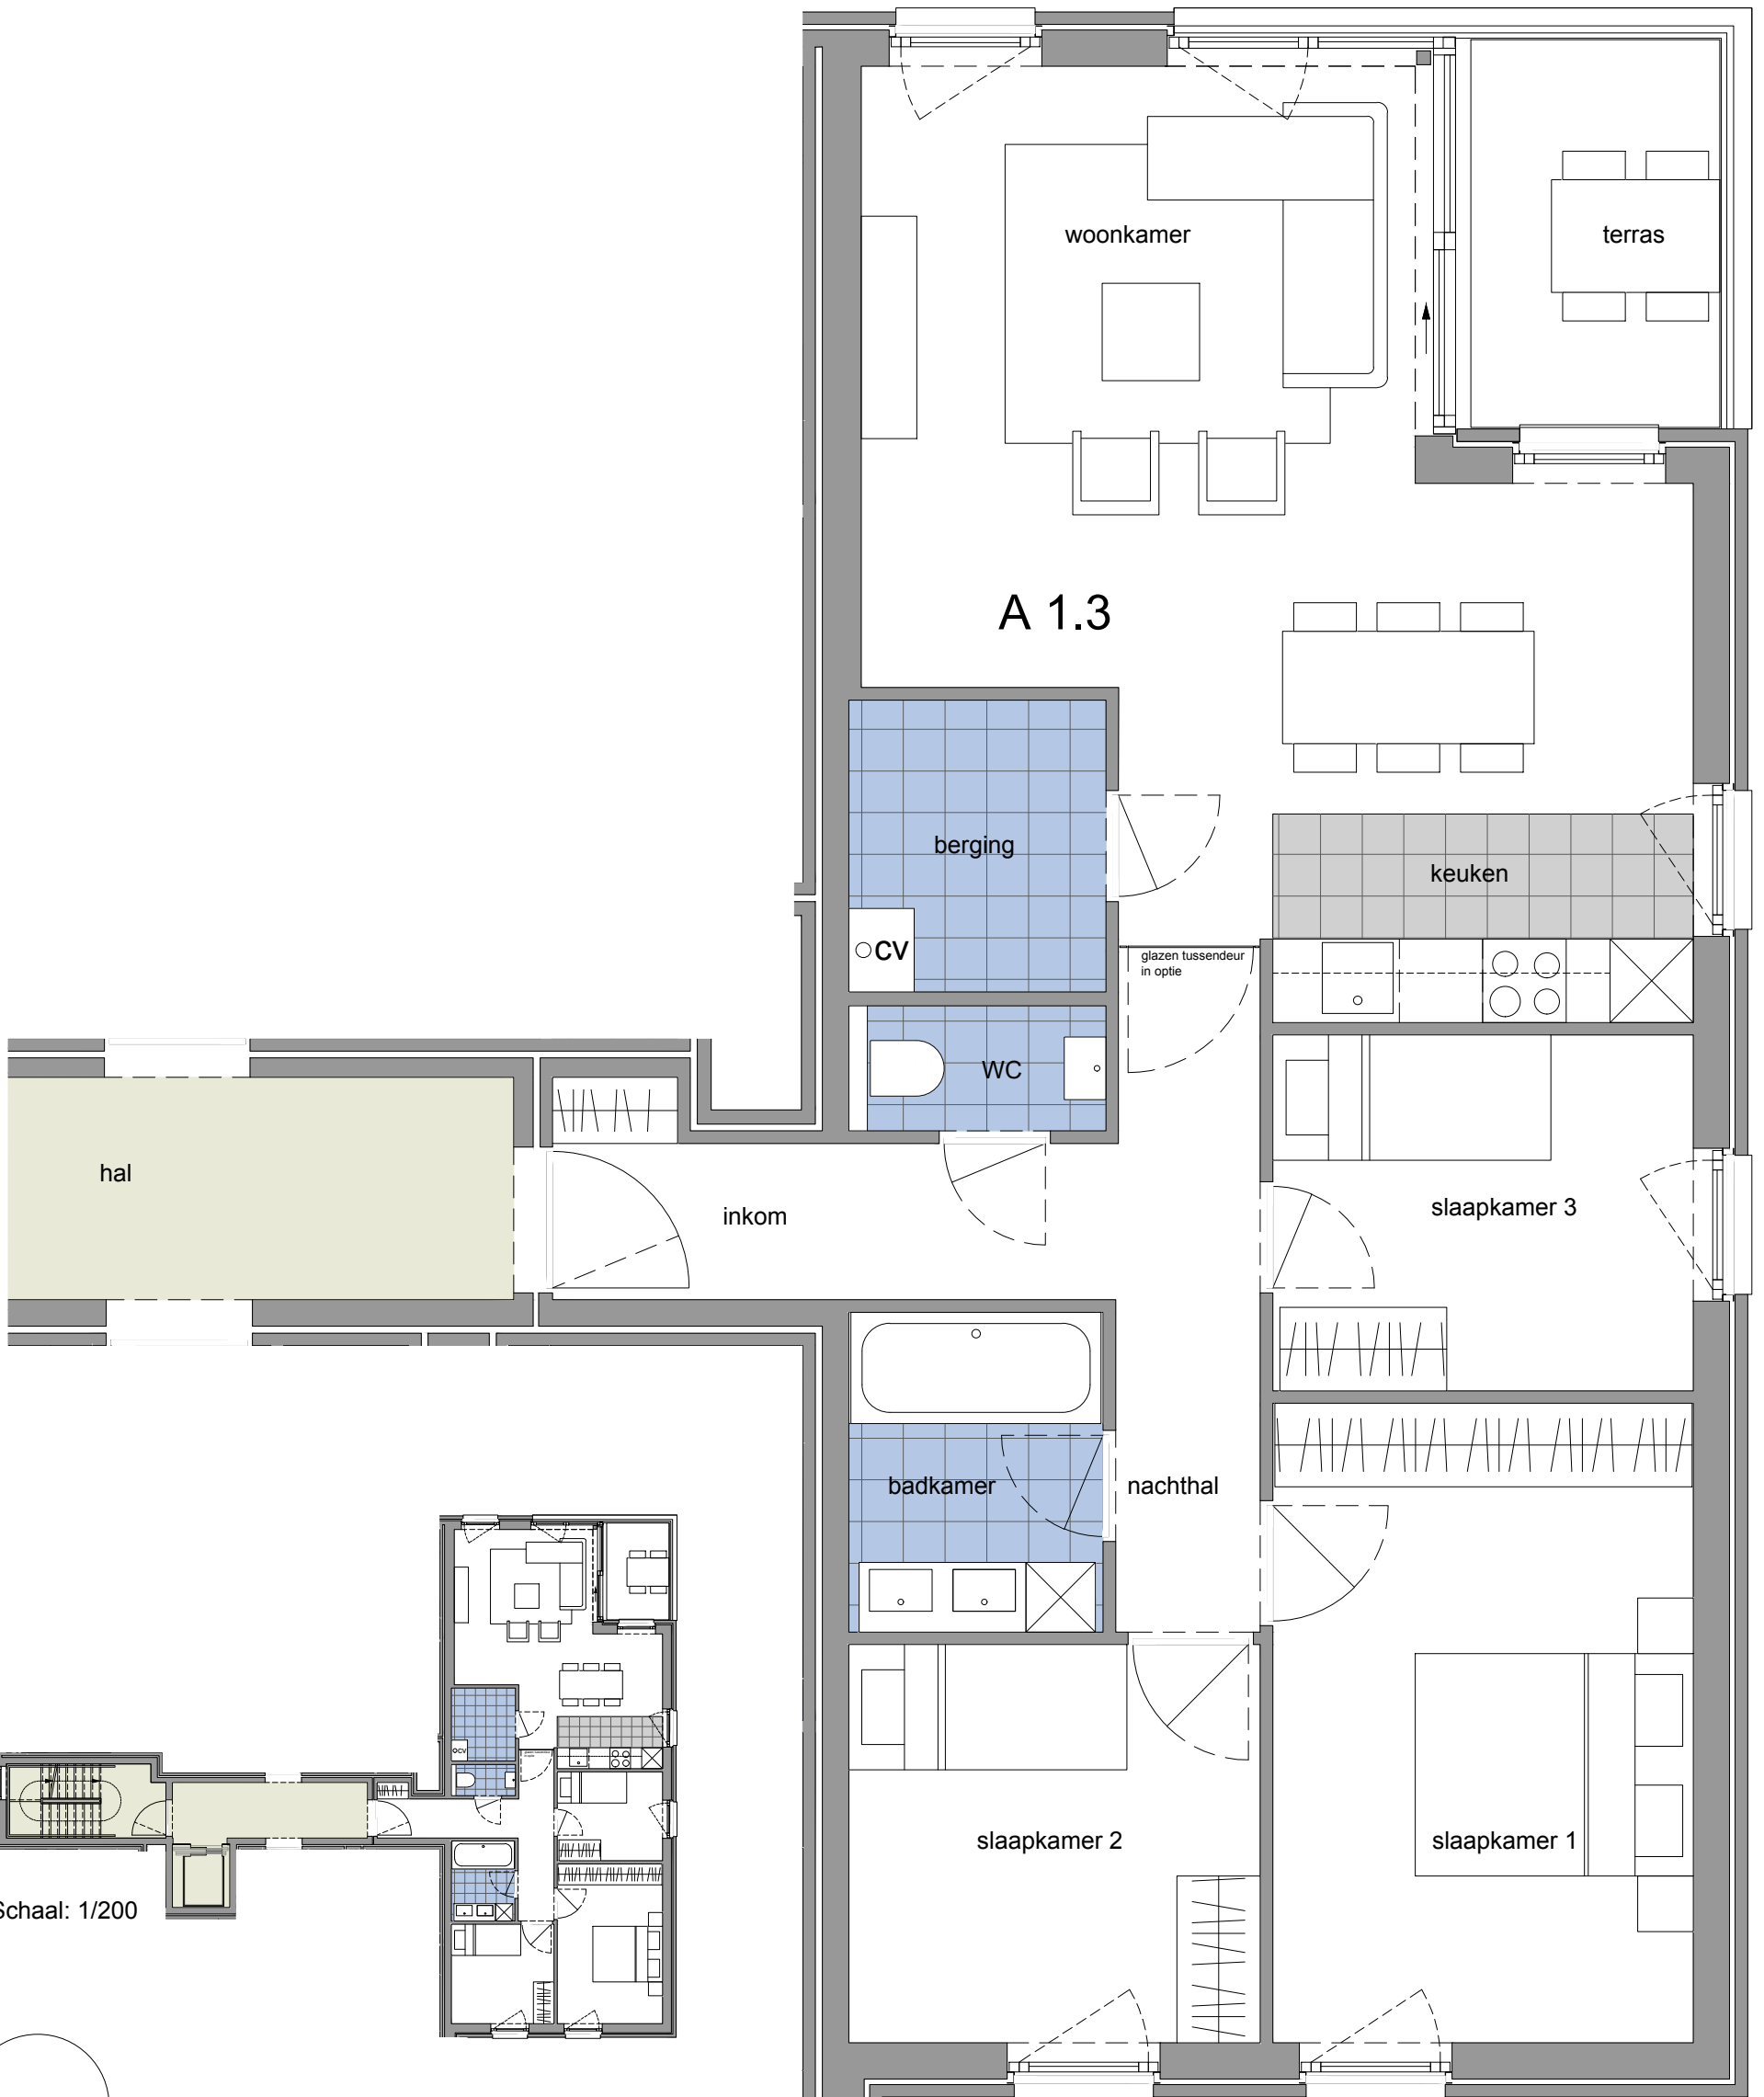

RECHTERZIJGEVEL

VOORGEVEL

Project: Residentie 'Alberta' te Wemmel

Schaal: 1/200