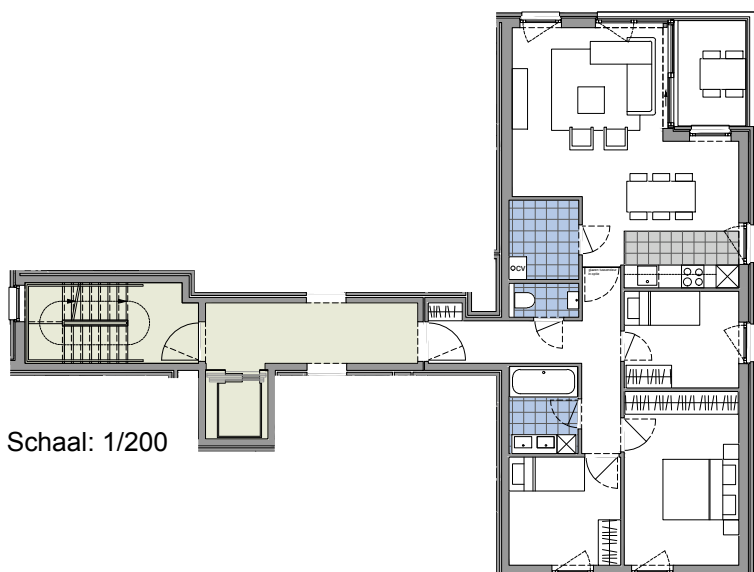

RECHTERZIJGEVEL

VOORGEVEL

Project: Residentie 'Alberta' te Wemmel

Schaal: 1/200