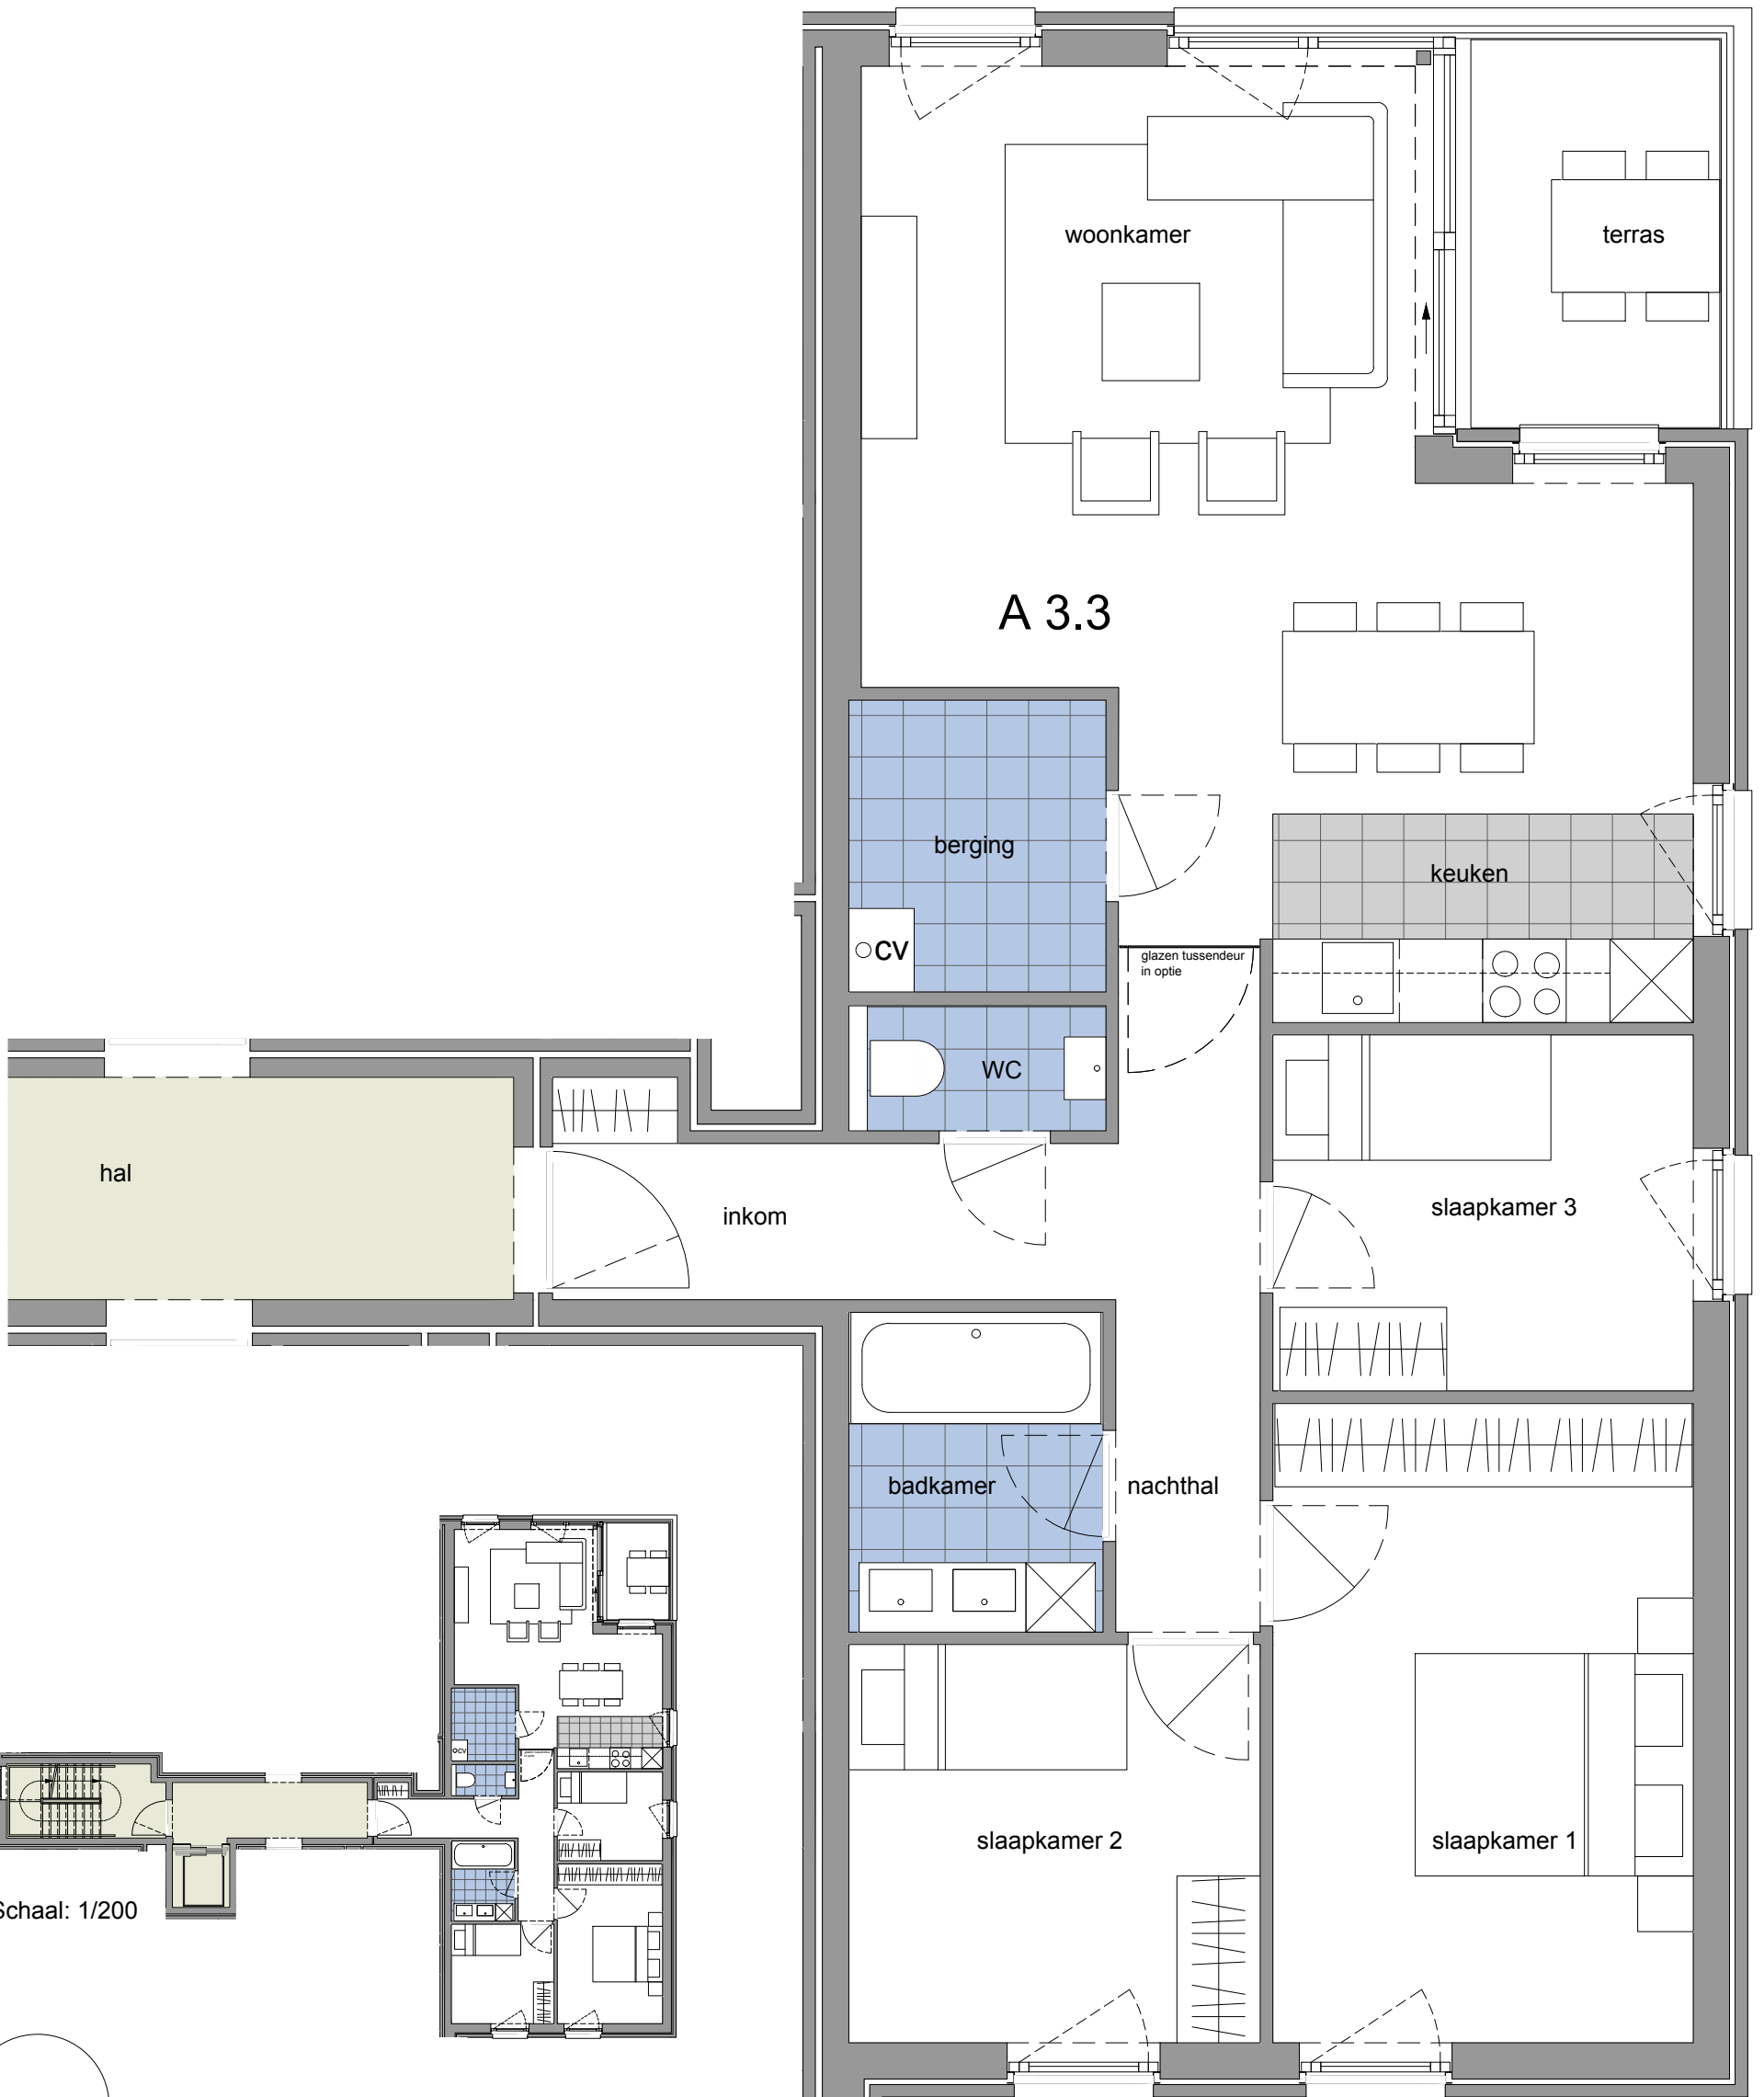

# Project: Residentie 'Alberta' te Wemmel

Schaal: 1/200