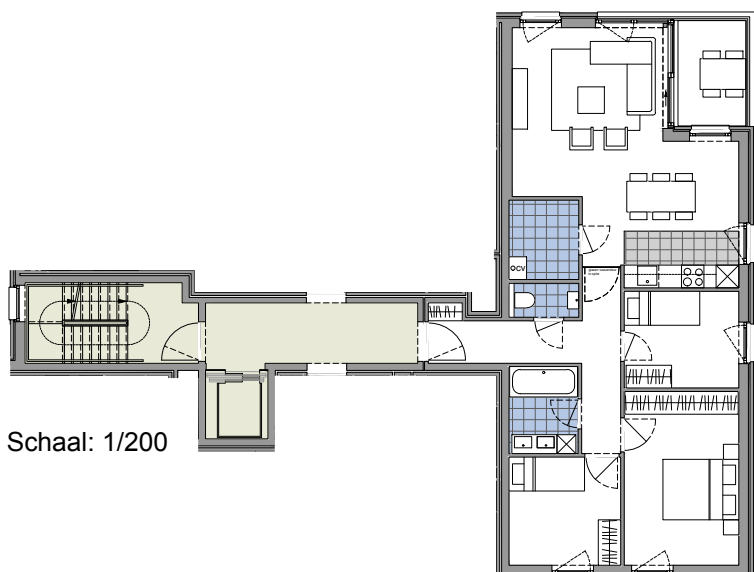

# Project: Residentie 'Alberta' te Wemmel

Schaal: 1/200