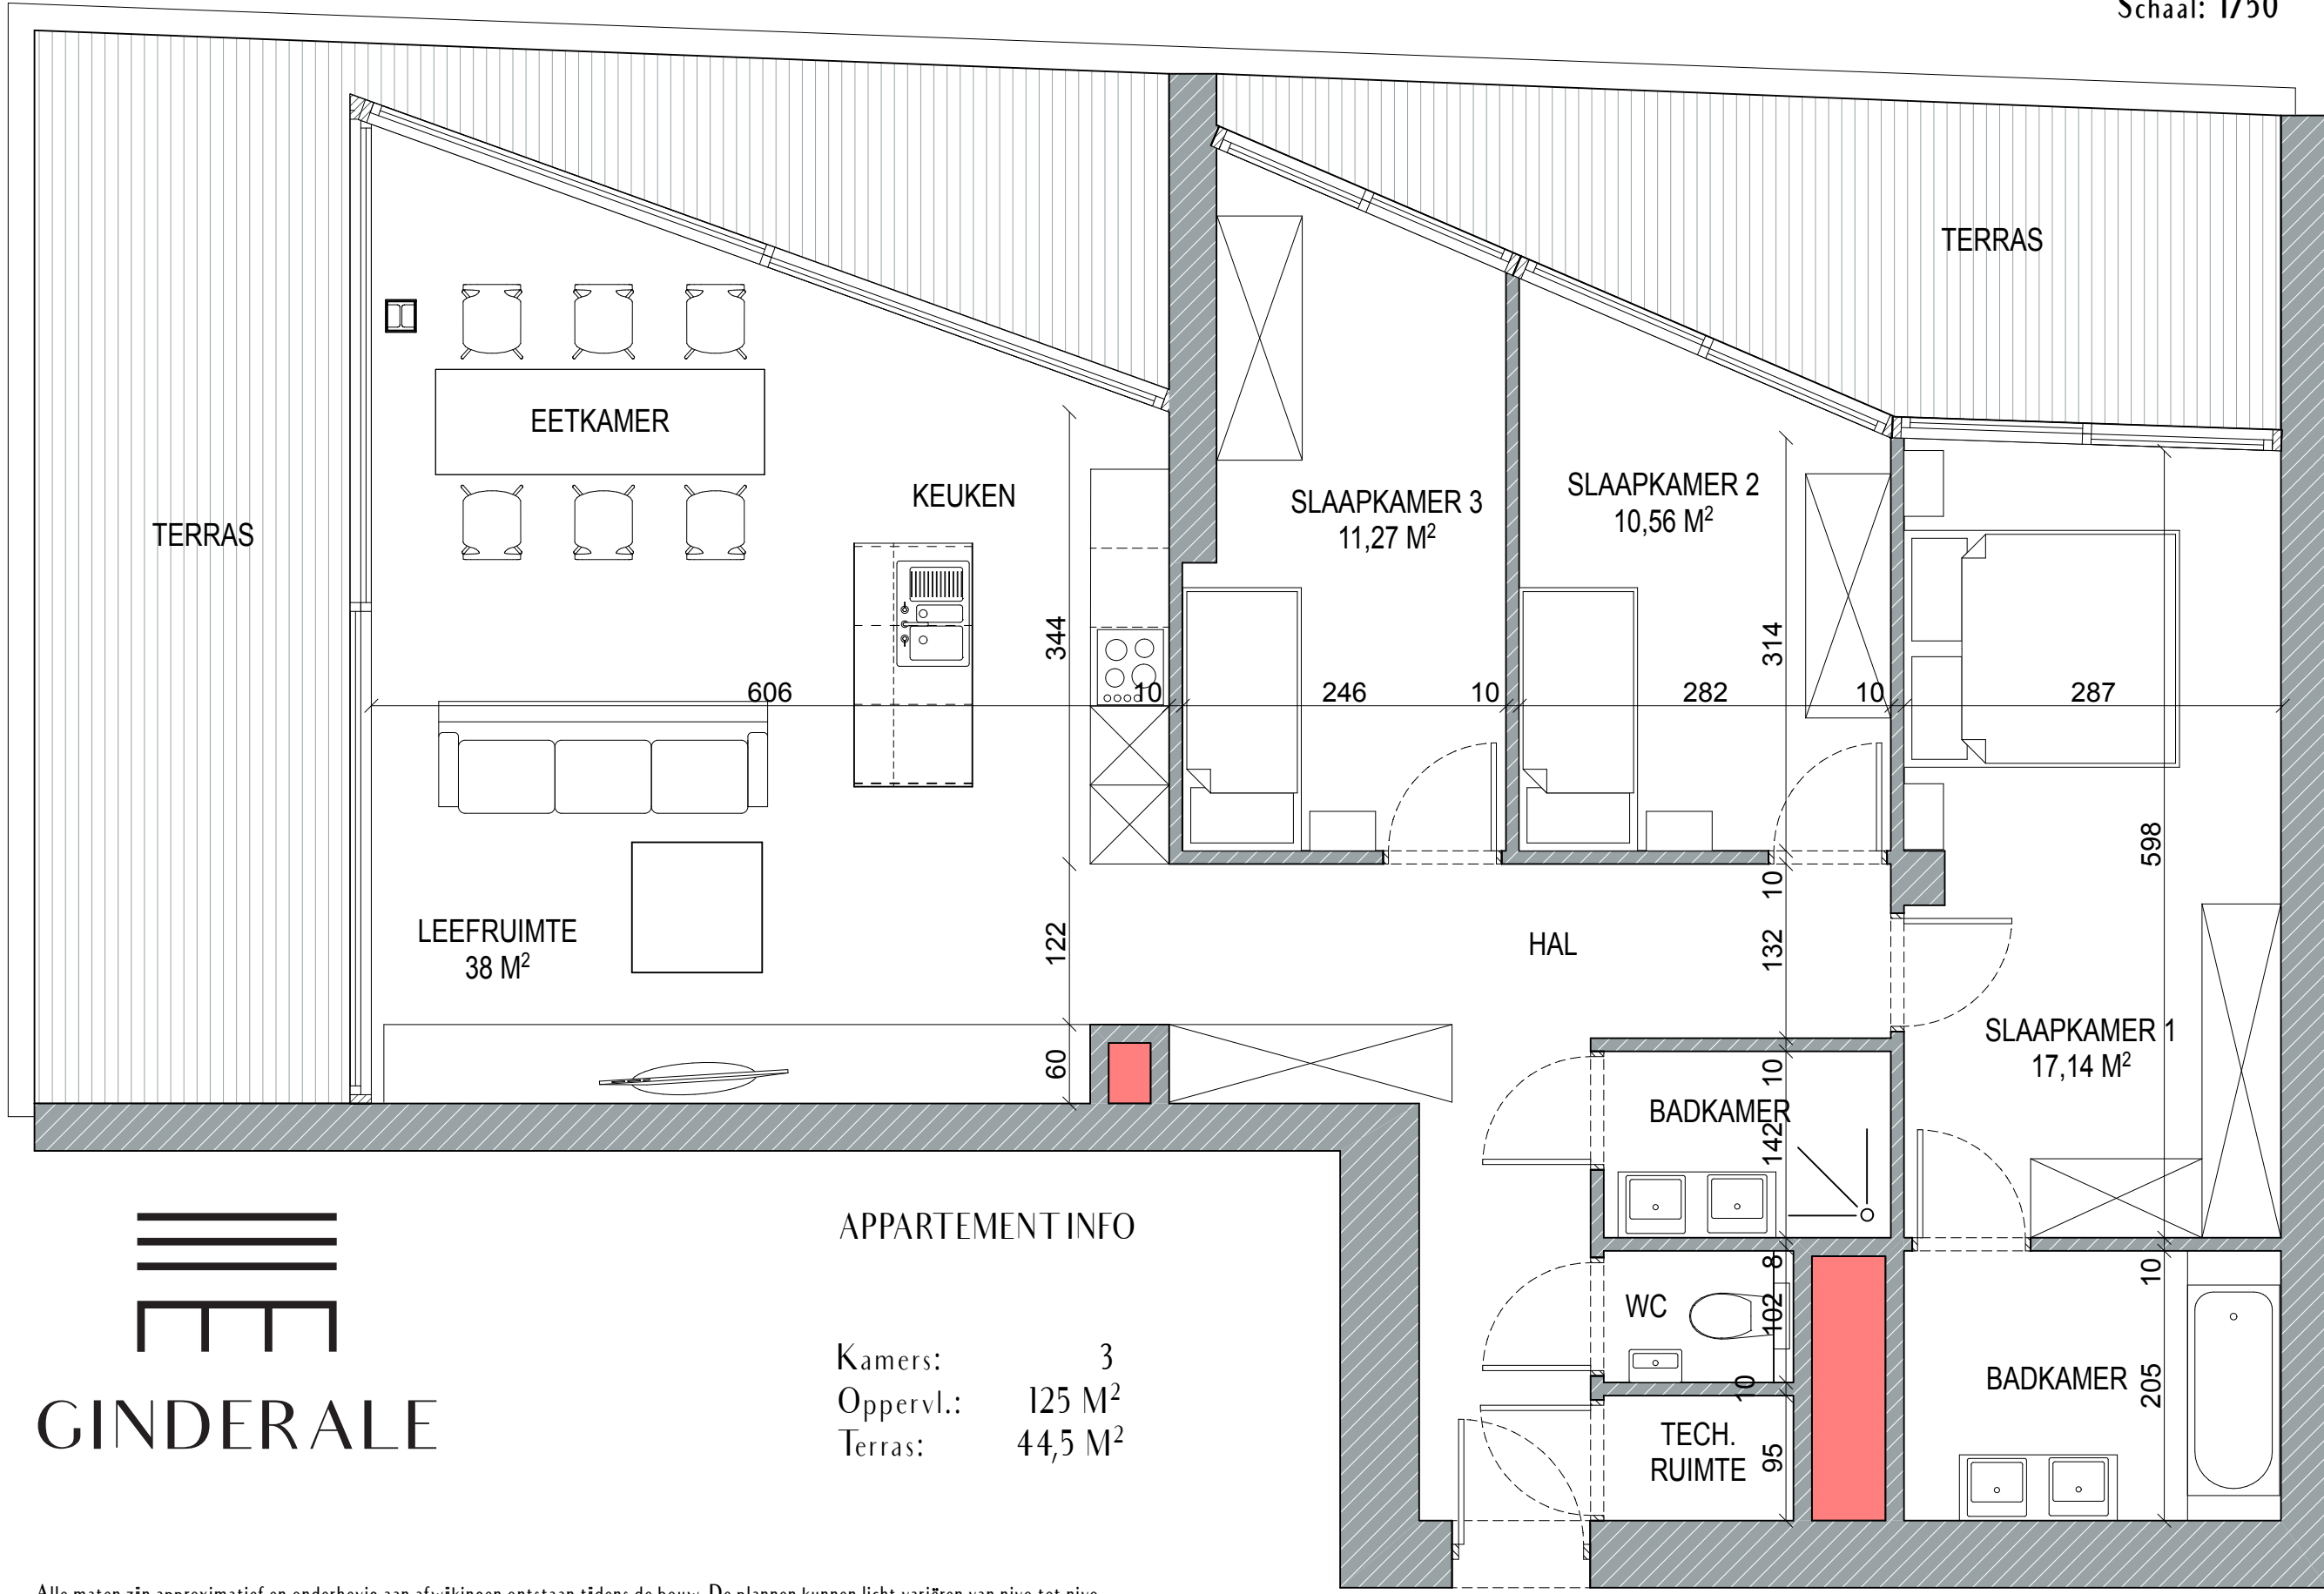

TYPEAPPARTEMENT x.10

Schaal: 1/50

APPARTEMENT INFO

Kamers: 3
Oppervl.: 125 M²
Terras: 44,5 M²

Alle maten zijn approximatief en onderhevig aan afwijkingen ontstaan tijdens de bouw. De plannen kunnen licht variëren van nivo tot nivo. De bouwheer behoudt zich het recht aanpassingen te maken conform lastenboek.