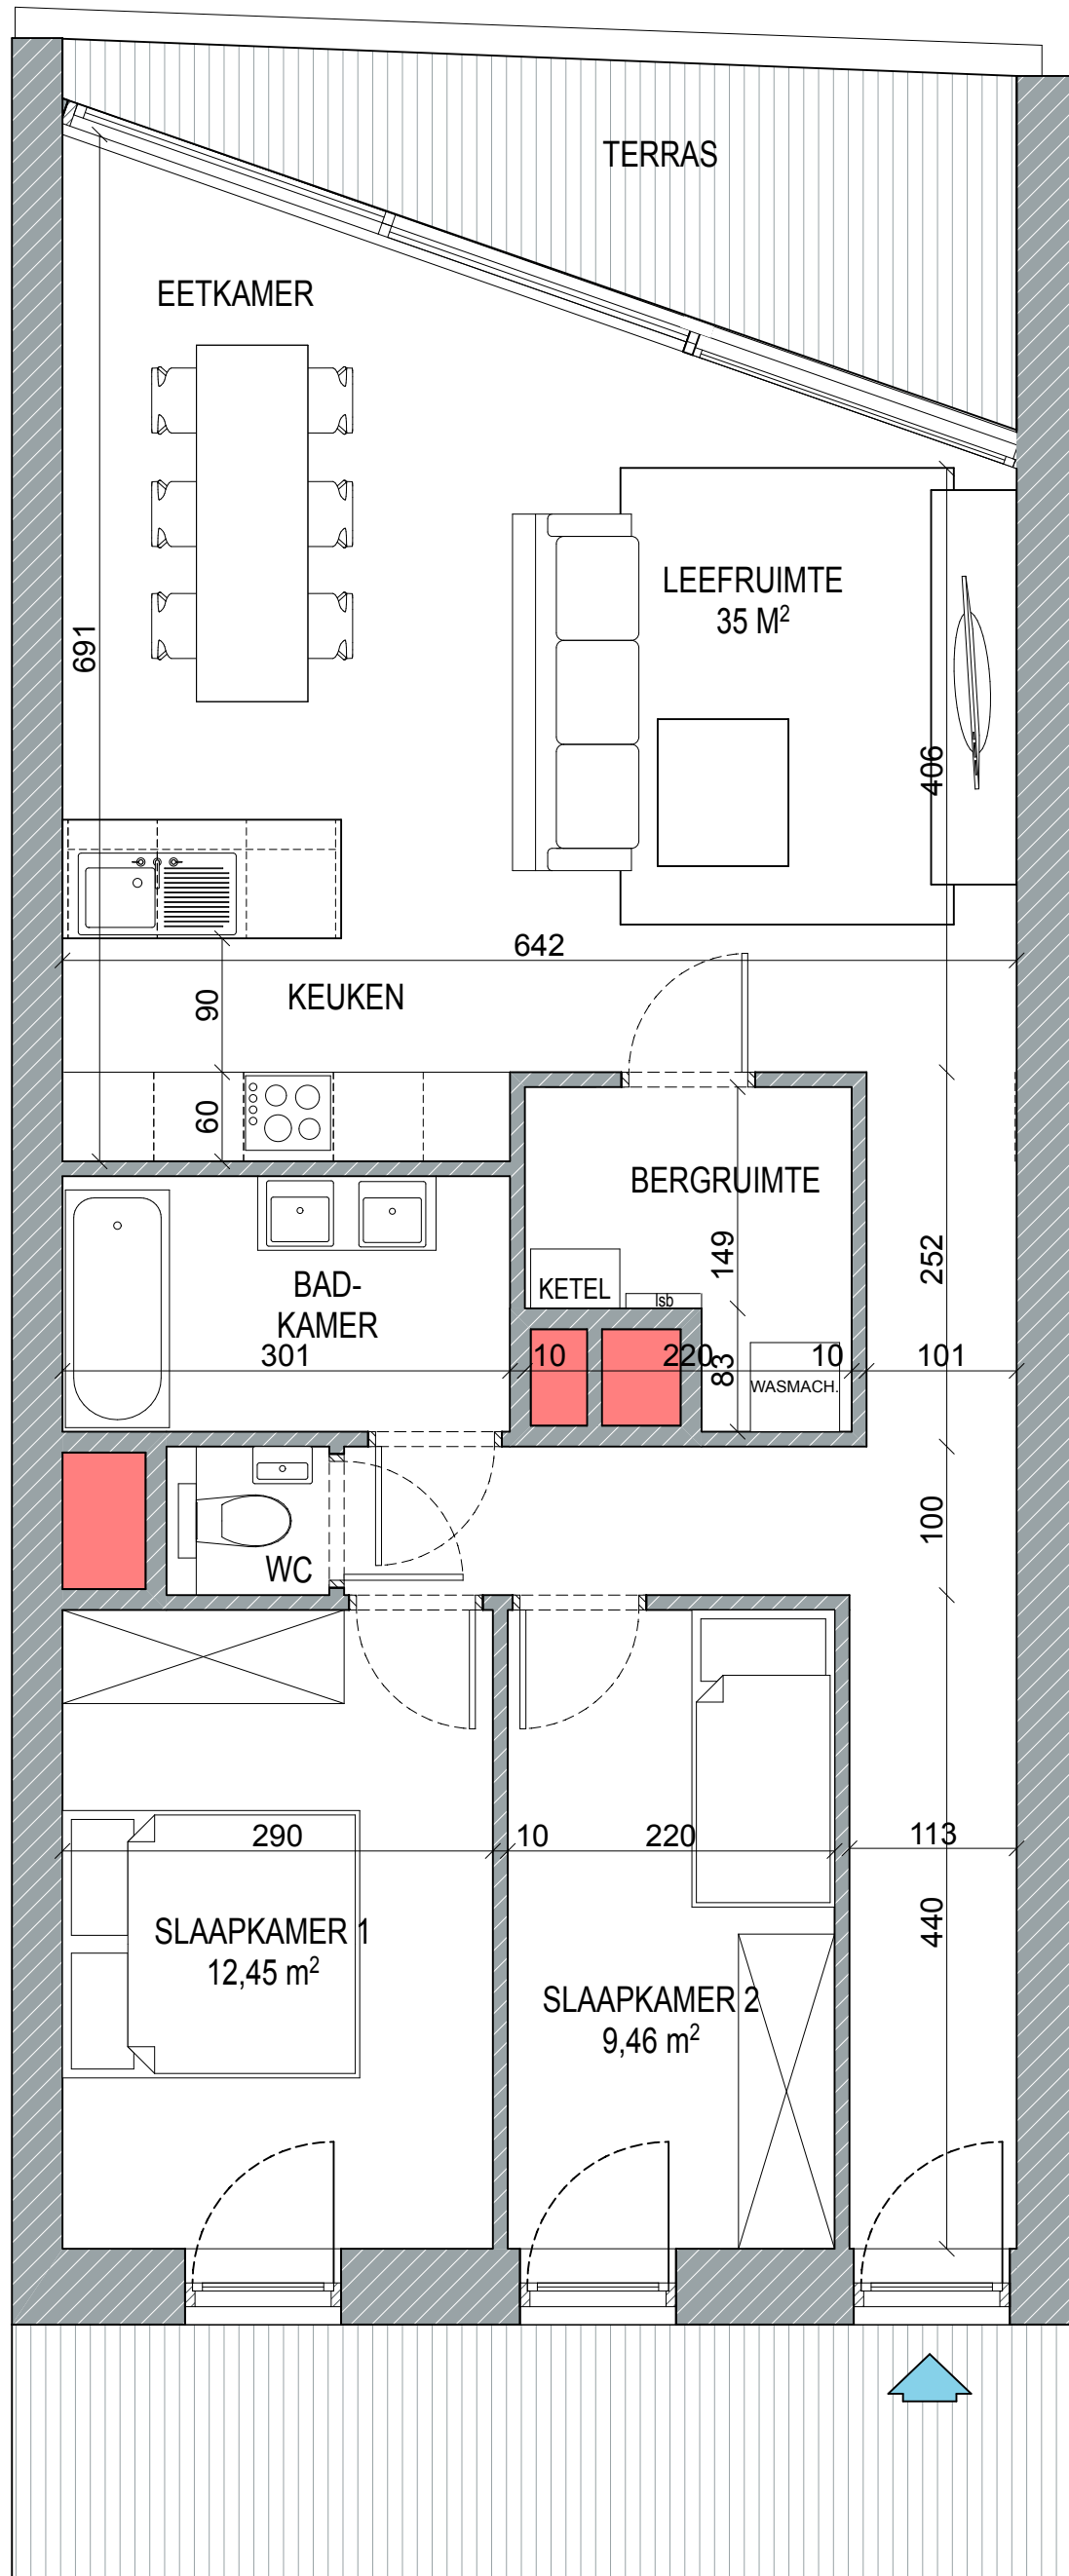

GINDERALE

APPARTEMENT INFO

Kamers: 2
Oppervl.: 93,8 M²
Terras: 10,3 M²

TYPEAPPARTEMENT x.12

Schaal: 1/50

Alle maten zijn approximatief en onderhevig aan afwijkingen ontstaan tijdens de bouw. De plannen kunnen licht variëren van nivo tot nivo.
De bouwheer behoudt zich het recht aanpassingen te maken conform lastenboek.