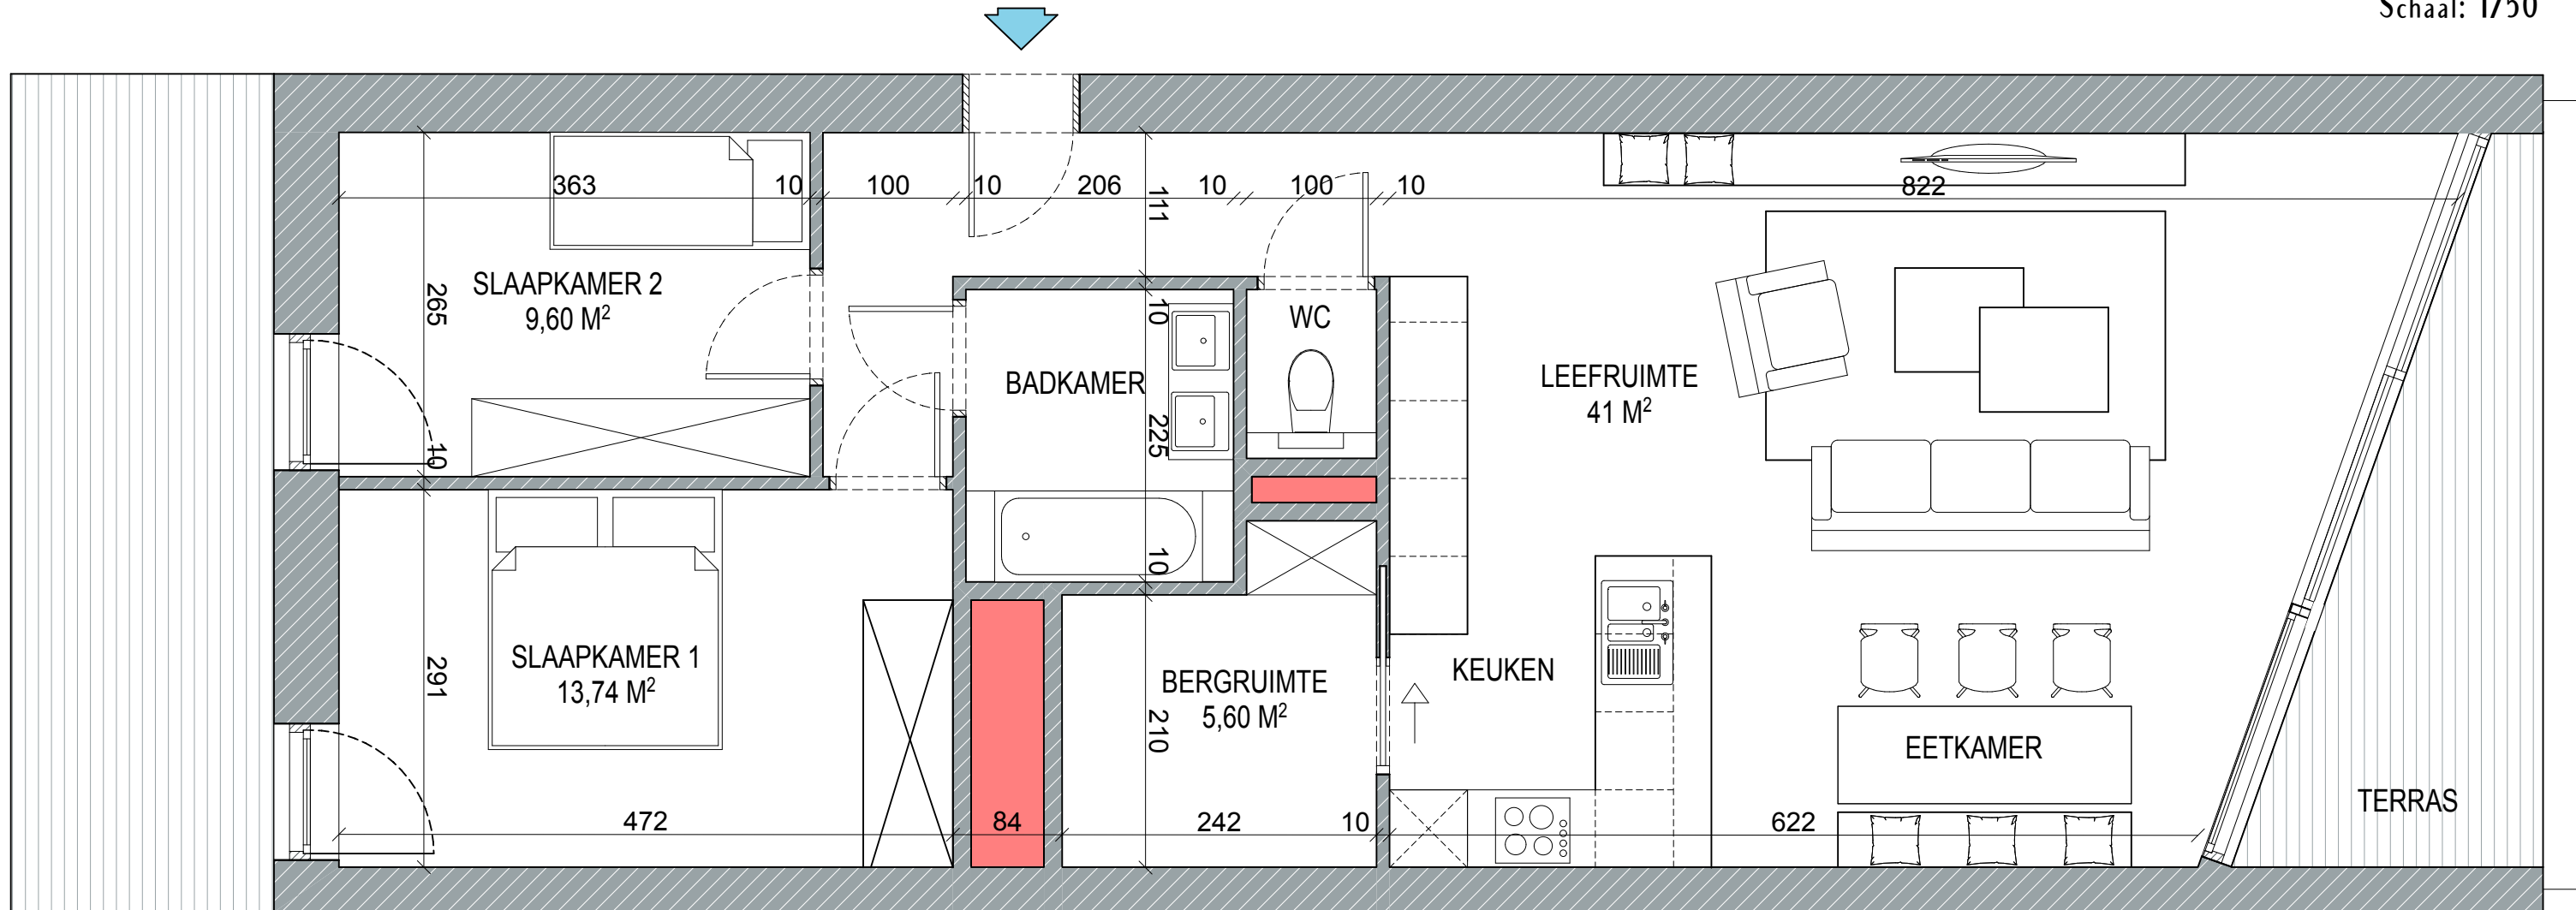

APPARTEMENT INFO

Kamers: 2
 Oppervl.: 99,5 M²
 Terras: 9,1 M²

TYPEAPPARTEMENT x.16

Schaal: 1/50

Alle maten zijn approximatief en onderhevig aan afwijkingen ontstaan tijdens de bouw. De plannen kunnen licht variëren van nivo tot nivo.
 De bouwheer behoudt zich het recht aanpassingen te maken conform lastenboek.