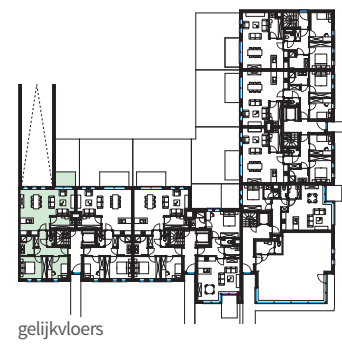

APP 0.1

Kamers: 2
 Oppervl.: 90,31 m²
 Terras: 5,5 m²
 Tuin: 21,42 m²

gelijkvloers

gevel tuin

gevel straatkant