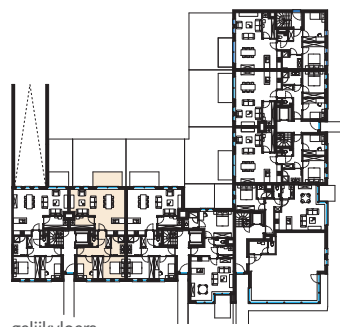

gevel tuin

gevel straatkant

gelijkvloers

APP 0.2

Kamers:	2	
Oppervl.:	90	m ²
Terras:	8	m ²
Tuin:	47,45	m ²