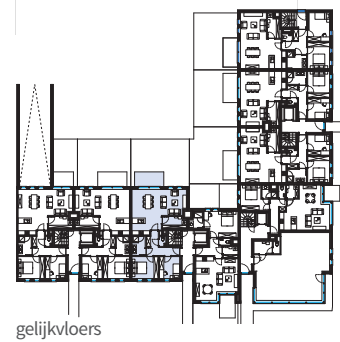

APP 0.3

Kamers: 2
 Oppervl.: 90,65 m²
 Terras: 8 m²
 Tuin: 52,17 m²

gelijkvloers

gevel tuin

gevel straatkant