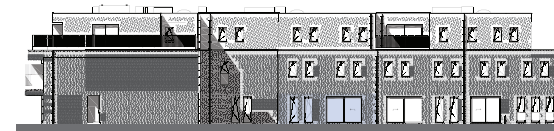

APP 0.3

Kamers: 2
 Oppervl.: 90,65 m²
 Terras: 8 m²
 Tuin: 52,17 m²

gelijkvloers

gevel tuin

gevel straatkant