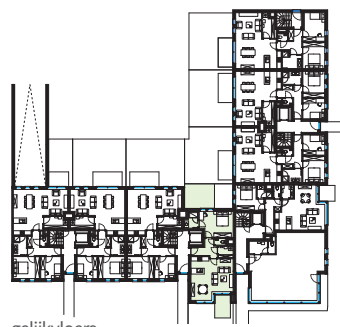

gevel tuin

gevel straatkant

gelijkvloers

APP 0.4

Kamers:	1	
Oppervl.:	76,20	m ²
Terras:	21,9	m ²