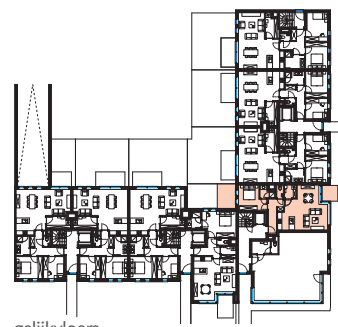

**APP 0.6**

Kamers: 1  
 Oppervl.: 69,73 m<sup>2</sup>  
 Terras: 14 m<sup>2</sup>

gelijkvloers

gevel tuin

gevel straatkant