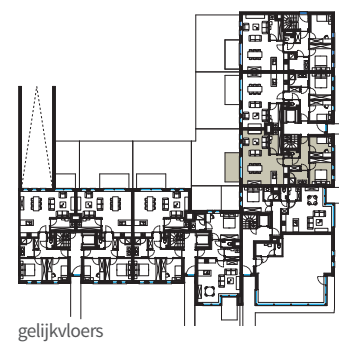

APP 0.7

Kamers: 2
 Oppervl.: 90,3 m²
 Terras: 8 m²
 Tuin: 50,46 m²

gelijkvloers

gevel tuin

gevel straatkant