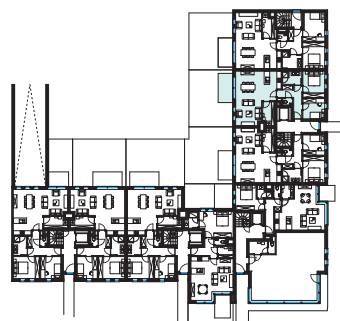

gevel tuin

gevel straatkant

gelijkvloers

APP 0.8

Kamers:	2	
Oppervl.:	90,3	m ²
Terras:	8	m ²
Tuin:	46,8	m ²