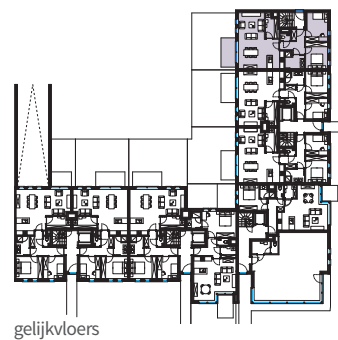

APP 0.9

Kamers:	2	
Oppervl.:	95	m ²
Terras:	8	m ²
Tuin:	49,3	m ²

gelijkvloers

gevel tuin

gevel straatkant