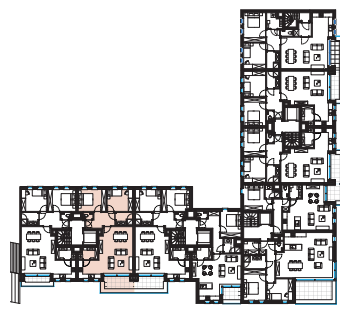

gevel tuin

gevel straatkant

eerste verdieping

APP 1.2

Kamers:	2	
Oppervl.:	89,91	m ²
Terras:	10,5	m ²