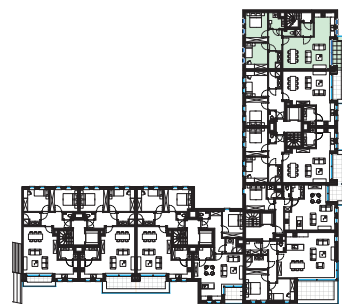

gevel tuin

gevel straatkant

eerste verdieping

APP 1.9

Kamers:	2	
Oppervl.:	96	m ²
Terras:	10,2	m ²