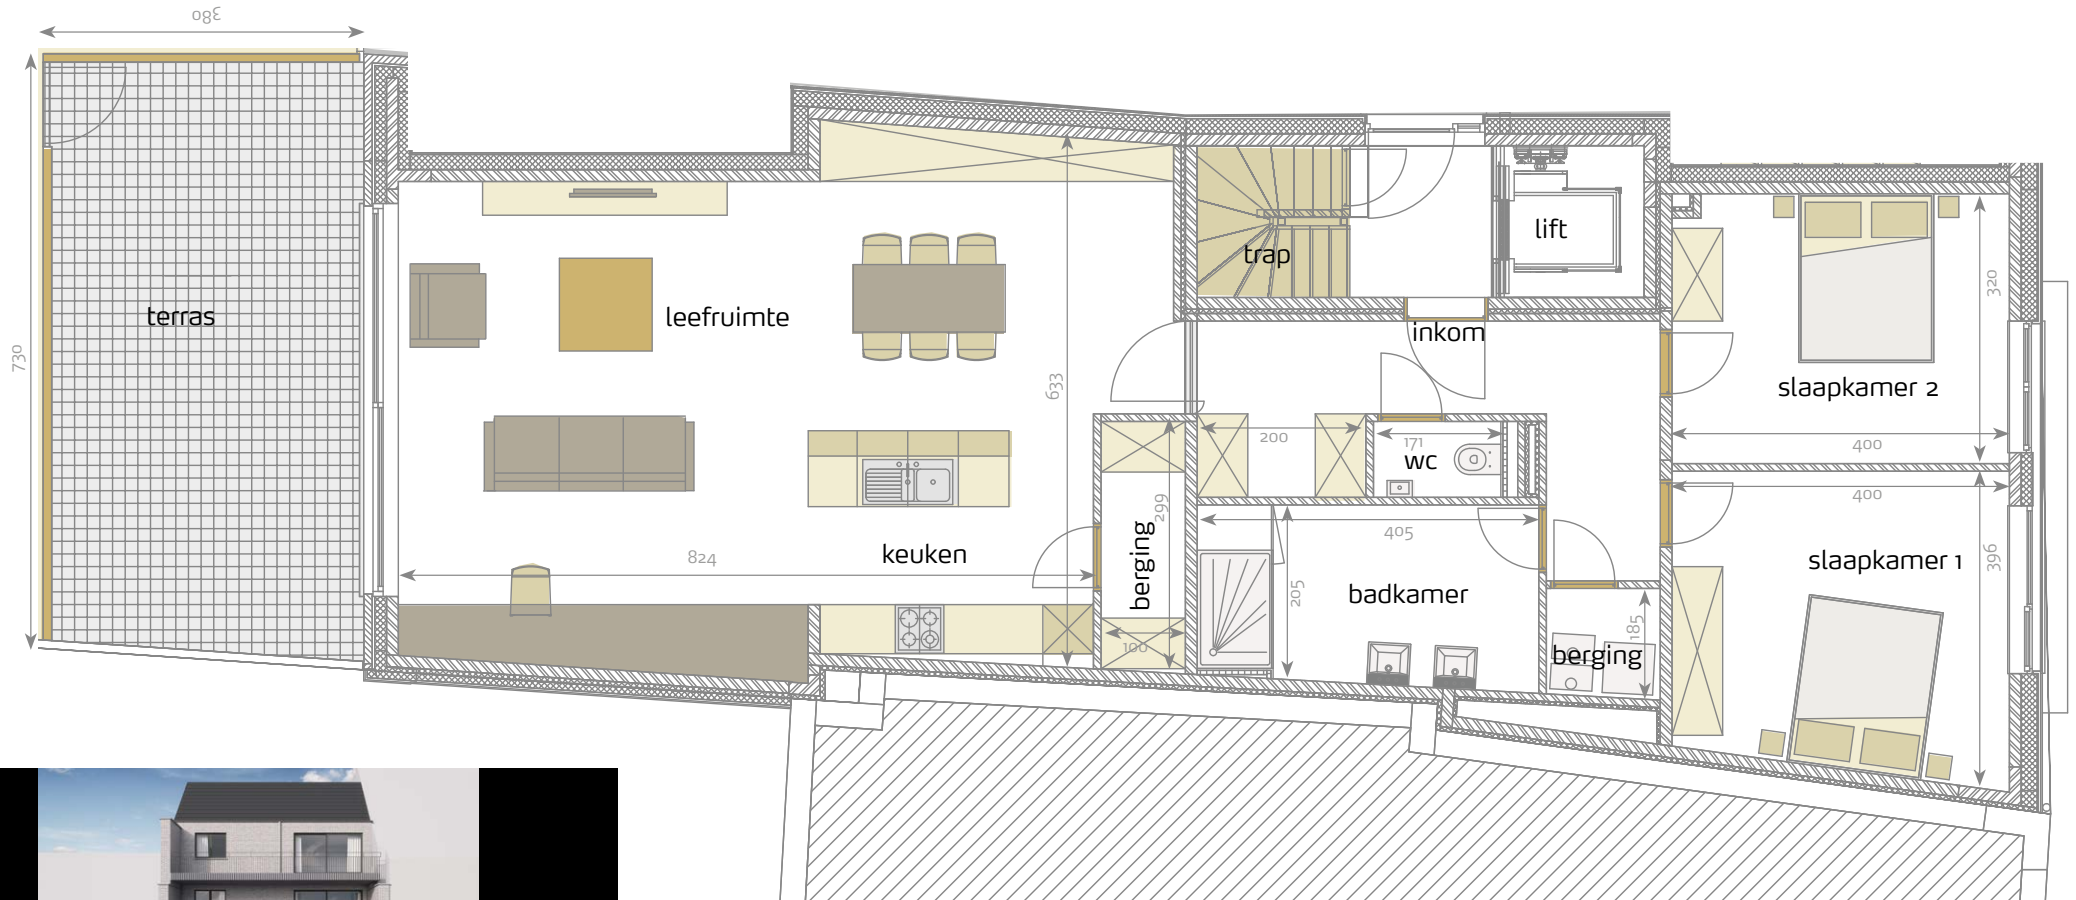

res. Station

gelijkvloers
app. 0.1

- opp. bewoonbaar : 123,21 m²
- opp. terras : 26,28 m²

Alle afmetingen en planindelingen kunnen verschillen t.o.v. het uitvoeringsdossier.