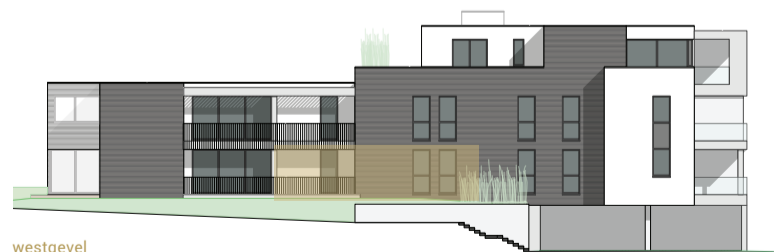

NIV 0 - F 0.4 

Kamers: 2
 Oppervlakte: 91,2 m²
 Terras: 14,4 m²

westgevel

zuidgevel

oostgevel

noordgevel