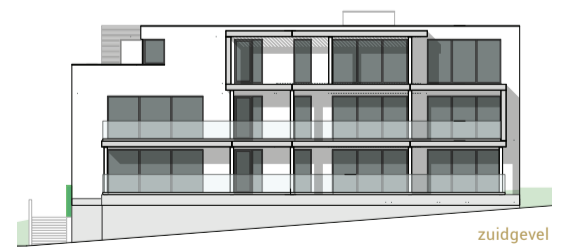

NIV 0 - F 0.4 

Kamers: 2
 Oppervlakte: 91,2 m²
 Terras: 14,4 m²

westgevel

zuidgevel

oostgevel

noordgevel