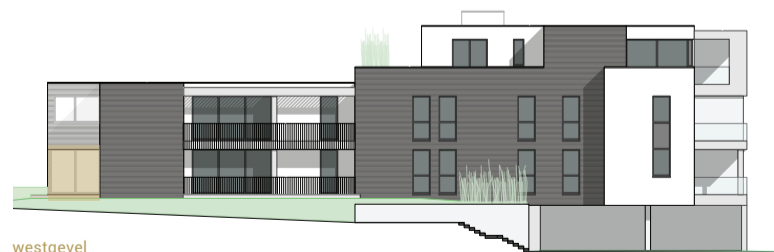

NIV 0 - F 0.6 

Kamers:	2
Oppervlakte:	94,9 m <sup>2</sup>
Terras:	29,8 m <sup>2</sup>
Tuin:	134,1 m <sup>2</sup>

westgevel

zuidgevel

oostgevel

noordgevel