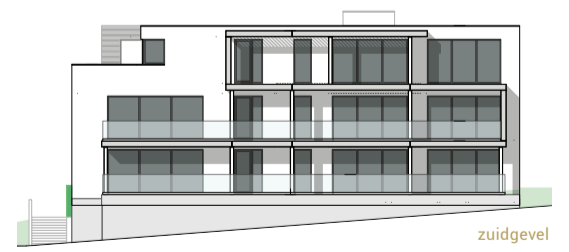

NIV 0 - F 0.6 

Kamers:	2
Oppervlakte:	94,9 m <sup>2</sup>
Terras:	29,8 m <sup>2</sup>
Tuin:	134,1 m <sup>2</sup>

westgevel

zuidgevel

oostgevel

noordgevel