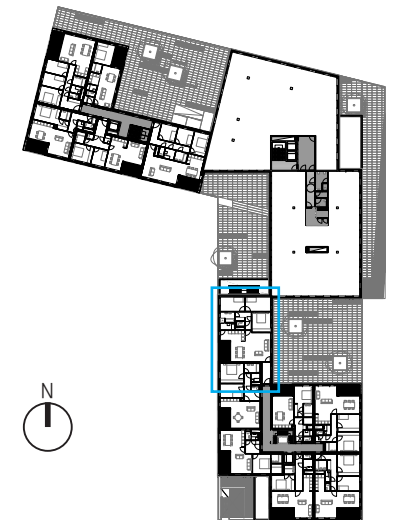

B1.01.07

EERSTE VERDIEPING
ZICHT OF PARK

Binnen: 126,7 m²
Terras: 7,16 m²
E-peil: E55
3 slaapkamers

DIT VERKOOPSPAN TOONT ZO ACCURAAT MOGELIJK HET PROJECT HOF TER LEEUWEN OP HET MOMENT VAN PUBLICATIE, MAAR KAN AFWIJKEN VAN DE DEFINITIEVE REALISATIE. DE BOUWHEER EN PARTNERS KUNNEN HIERVOOR NIET AANSPRAKELIJK WORDEN GESTELD.