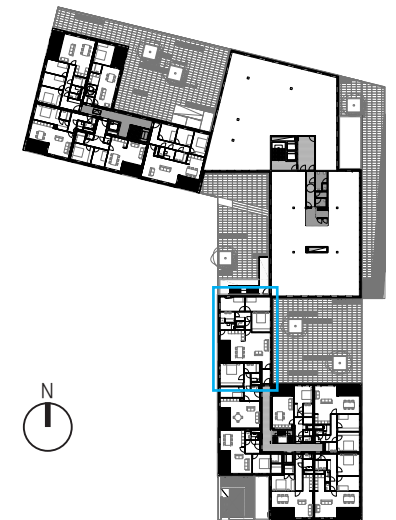

B1.02.07

TWEEDE VERDIEPING ZICHT OF PARK

Binnen: 89,33 m²
 Terras: 6,87 m²
 E-peil: E52
 2 slaapkamers

DIT VERKOOPSPAN TOONT ZO ACCURAAT MOGELIJK HET PROJECT HOF TER LEEUWEN OP HET MOMENT VAN PUBLICATIE, MAAR KAN AFWIJKEN VAN DE DEFINITIEVE REALISATIE. DE BOUWHEER EN PARTNERS KUNNEN HIERVOOR NIET AANSPRAKELIJK WORDEN GESTELD.